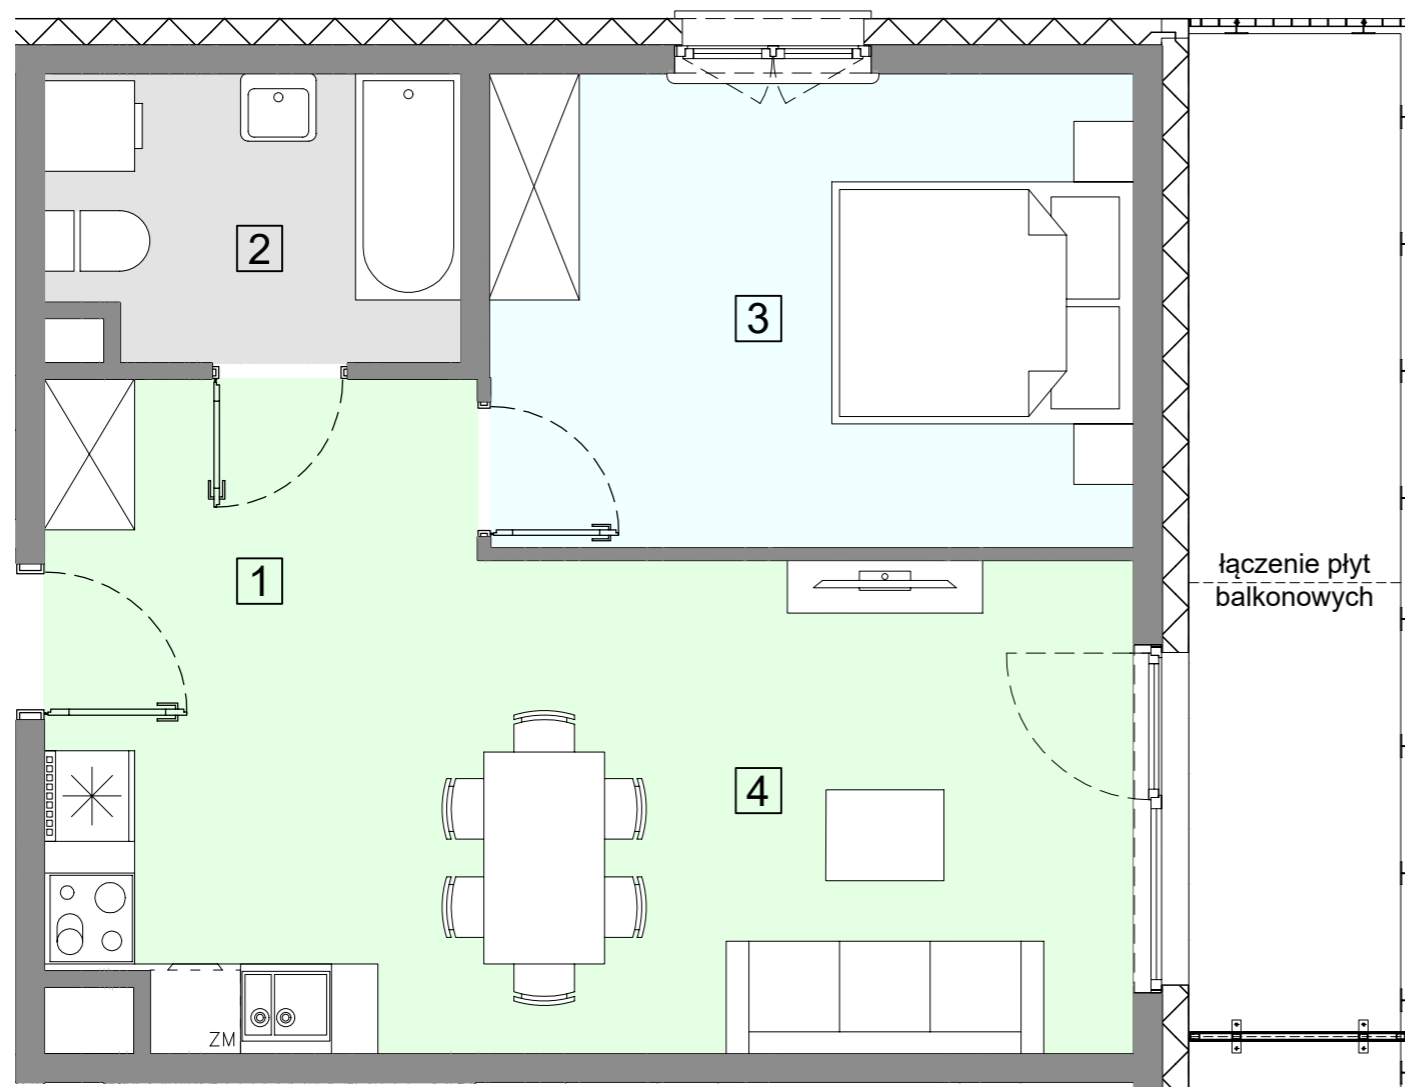

WARSZAWA, ul. Przyłuszczkowa

ACATOM SP. Z O.O.
ul. Christo Botewa 14
30-798 Kraków

INWESTYCJA: Budynek mieszkalny wielorodzinny
ADRES: Warszawa, ul. Przyłuszczkowa

WEJŚCIE

BUDYNEK	D2
PIĘTRO	3
NUMER MIESZKANIA	28
LICZBA POKOI	2
POWIERZCHNIA POMIESZCZEŃ	
1. przedpokój	5,62 m ²
2. łazienka	4,96 m ²
3. pokój	13,23 m ²
4. pokój z aneksem kuchennym	20,77 m ²
ŁĄCZNIE	
	44,58 m²
balkon	ok. 9,1 m ²

UWAGA: Powierzchnia liczona wg PN_ISO 9836:2022-07. Na etapie projektu wykonawczego i realizacji obiektu mogą wystąpić korekty w powierzchni, układzie ścian i lokalizacji przyborów sanitarnych. Aranżacja mieszkań jest poglądowa.