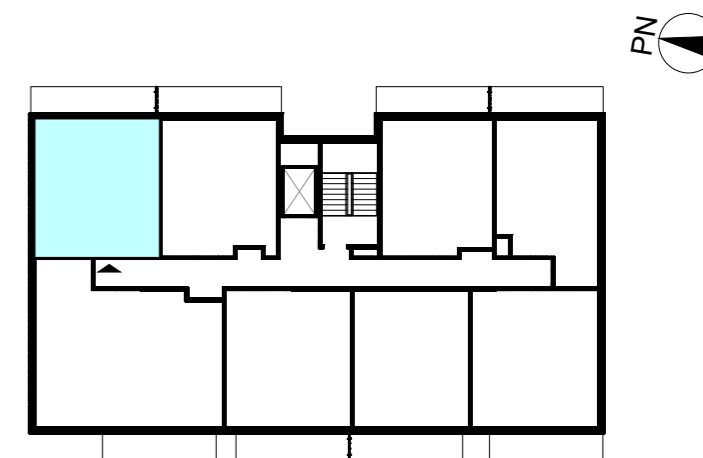

WARSZAWA, ul. Przyłuszczkowa

ACATOM SP. Z O.O.
ul. Christo Botewa 14
30-798 Kraków

INWESTYCJA: Budynek mieszkalny wielorodzinny
ADRES: Warszawa, ul. Przyłuszczkowa

WEJŚCIE

BUDYNEK	D2
PIĘTRO	3
NUMER MIESZKANIA	28
LICZBA POKOI	2
POWIERZCHNIA POMIESZCZEŃ	
1. przedpokój	5,62 m ²
2. łazienka	4,96 m ²
3. pokój	13,23 m ²
4. pokój z aneksem kuchennym	20,77 m ²
ŁĄCZNIE	
	44,58 m²
balkon	ok. 9,1 m ²

UWAGA: Powierzchnia liczona wg PN_ISO 9836:2022-07. Na etapie projektu wykonawczego i realizacji obiektu mogą wystąpić korekty w powierzchni, układzie ścian i lokalizacji przyborów sanitarnych. Aranżacja mieszkań jest poglądowa.