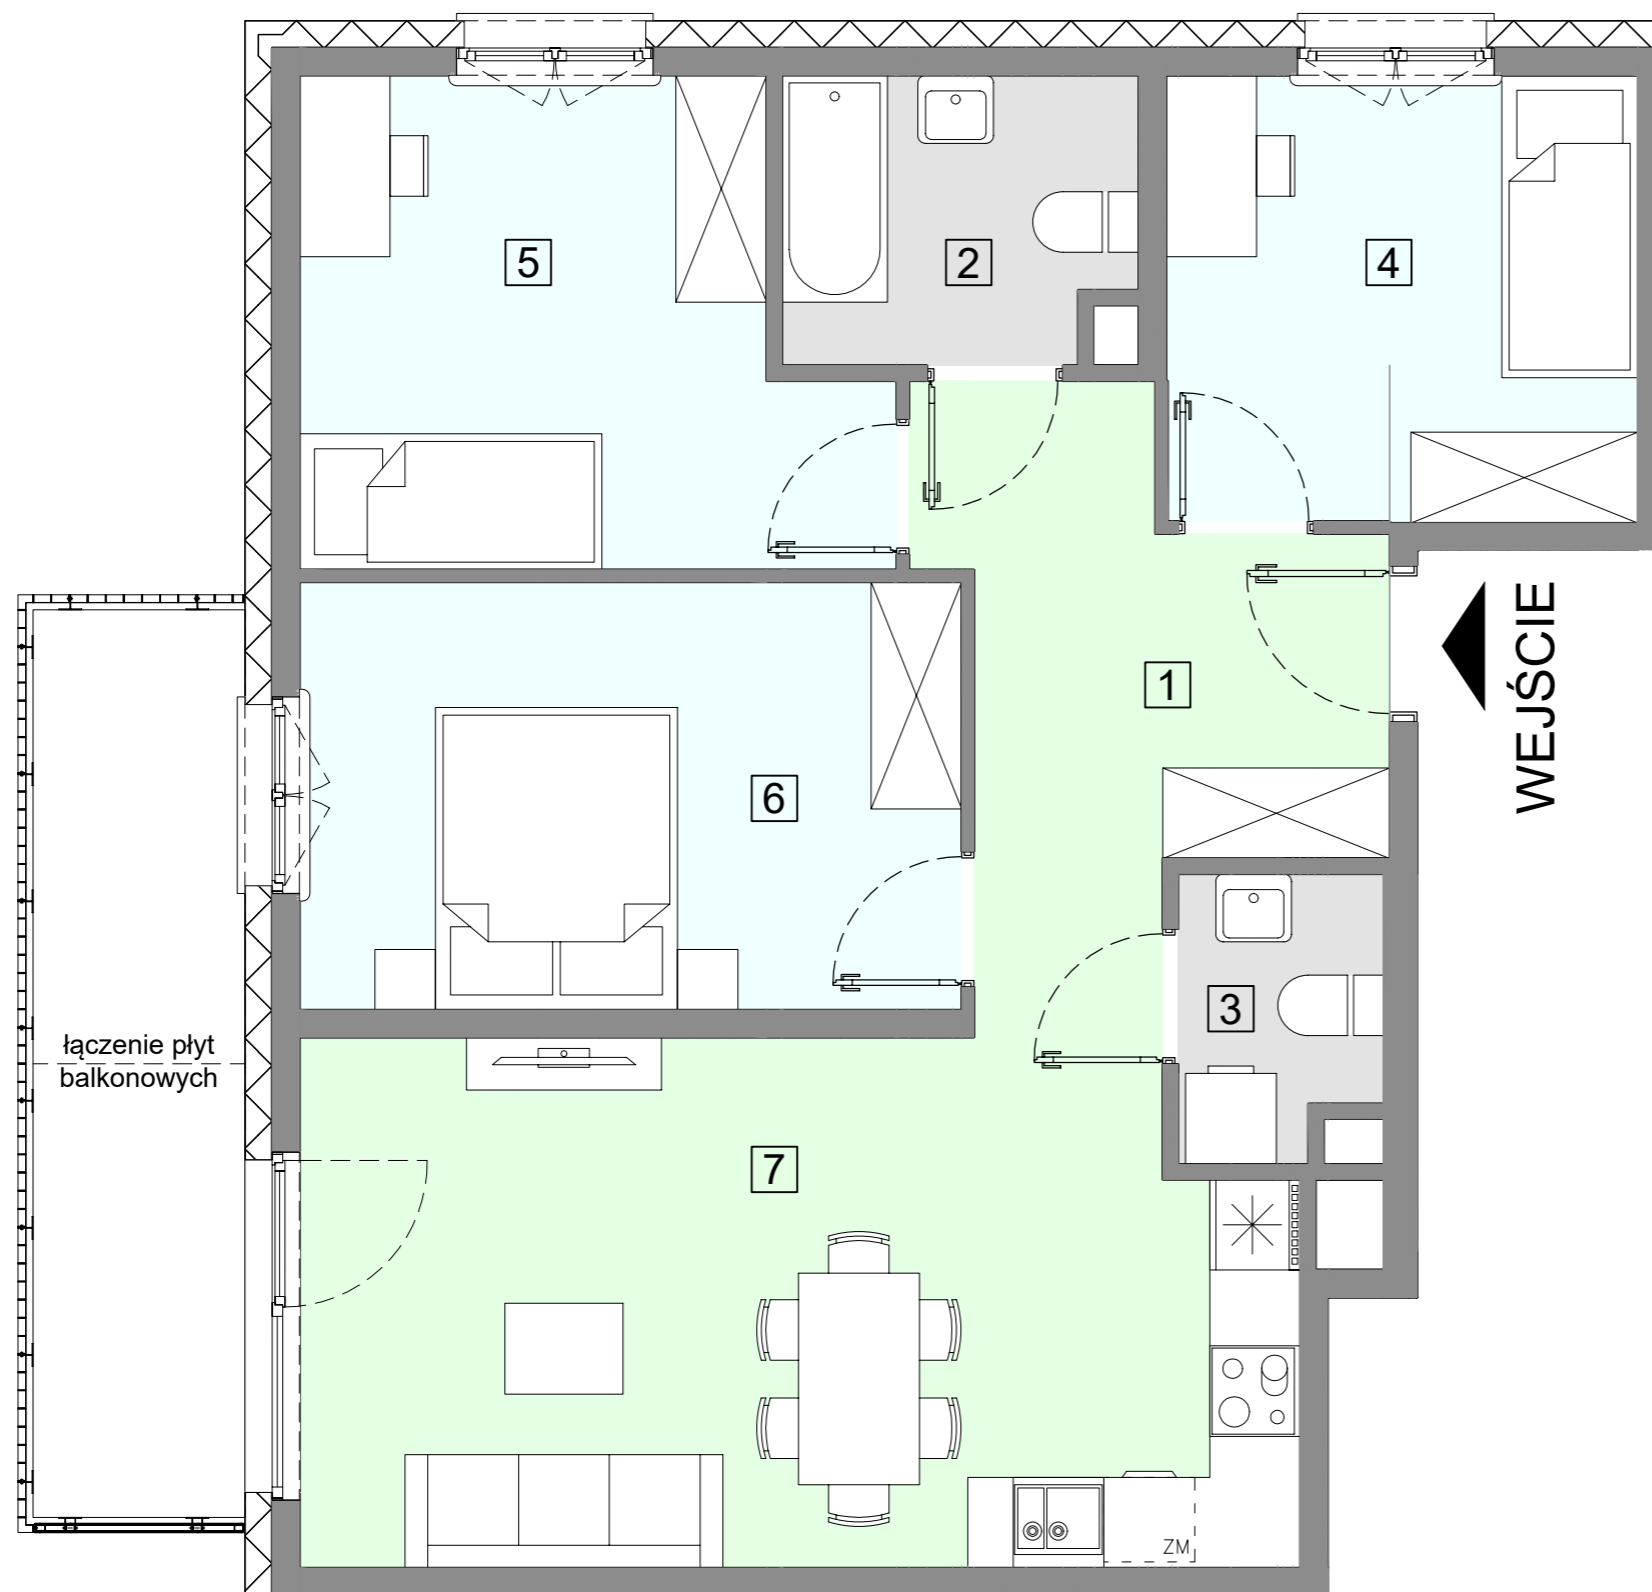

WARSZAWA, ul. Przyłuszczkowa

ACATOM®

ACATOM SP. Z O.O.  
ul. Christo Botewa 14  
30-798 Kraków

INWESTYCJA: Budynek mieszkalny wielorodzinny  
ADRES: Warszawa, ul. Przyłuszczkowa

BUDYNEK	D2
PIĘTRO	3
NUMER MIESZKANIA	27
LICZBA POKOI	4
<b>POWIERZCHNIA POMIESZCZEŃ</b>	
1. przedpokój	9,86 m <sup>2</sup>
2. łazienka	4,25 m <sup>2</sup>
3. wc	2,31 m <sup>2</sup>
4. pokój	9,05 m <sup>2</sup>
5. pokój	11,04 m <sup>2</sup>
6. pokój	12,25 m <sup>2</sup>
7. pokój z aneksem kuchennym	21,30 m <sup>2</sup>
<b>ŁĄCZNIE</b>	<b>70,06 m<sup>2</sup></b>
balkon	ok. 8,3 m <sup>2</sup>

UWAGA: Powierzchnia liczona wg PN\_ISO 9836:2022-07. Na etapie projektu wykonawczego i realizacji obiektu mogą wystąpić korekty w powierzchni, układzie ścian i lokalizacji przyborów sanitarnych. Aranżacja mieszkań jest pogładowa.