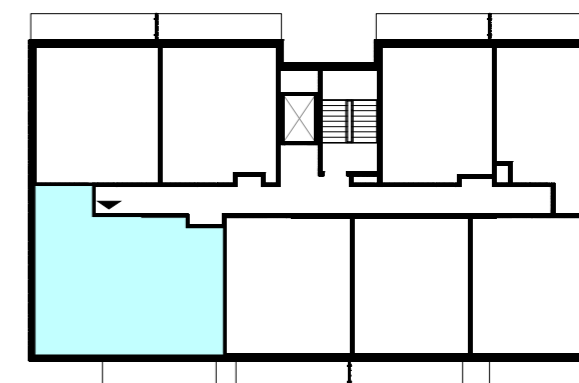

WARSZAWA, ul. Przyłuszczkowa

ACATOM®

ACATOM SP. Z O.O.  
ul. Christo Botewa 14  
30-798 Kraków

INWESTYCJA: Budynek mieszkalny wielorodzinny  
ADRES: Warszawa, ul. Przyłuszczkowa

BUDYNEK	D2
PIĘTRO	3
NUMER MIESZKANIA	27
LICZBA POKOI	4
<b>POWIERZCHNIA POMIESZCZEŃ</b>	
1. przedpokój	9,86 m <sup>2</sup>
2. łazienka	4,25 m <sup>2</sup>
3. wc	2,31 m <sup>2</sup>
4. pokój	9,05 m <sup>2</sup>
5. pokój	11,04 m <sup>2</sup>
6. pokój	12,25 m <sup>2</sup>
7. pokój z aneksem kuchennym	21,30 m <sup>2</sup>
<b>ŁĄCZNIE</b>	<b>70,06 m<sup>2</sup></b>
balkon	ok. 8,3 m <sup>2</sup>

UWAGA: Powierzchnia liczona wg PN\_ISO 9836:2022-07. Na etapie projektu wykonawczego i realizacji obiektu mogą wystąpić korekty w powierzchni, układzie ścian i lokalizacji przyborów sanitarnych. Aranżacja mieszkań jest pogładowa.