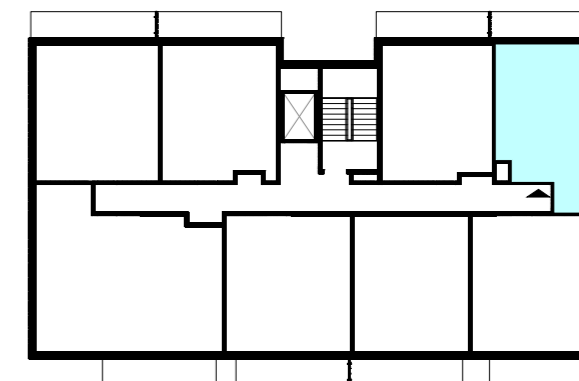

ACATOM SP. Z O.O.
ul. Christo Botewa 14
30-798 Kraków

INWESTYCJA: Budynek mieszkalny wielorodzinny
ADRES: Warszawa, ul. Przyłuszczkowa

BUDYNEK	D2
PIĘTRO	3
NUMER MIESZKANIA	23
LICZBA POKOI	2
POWIERZCHNIA POMIESZCZEŃ	
1. przedpokój	4,62 m ²
2. łazienka	3,39 m ²
3. pokój	10,12 m ²
4. pokój z aneksem kuchennym	21,41 m ²
ŁĄCZNIE	39,54 m²
balkon	ok. 8,2 m ²