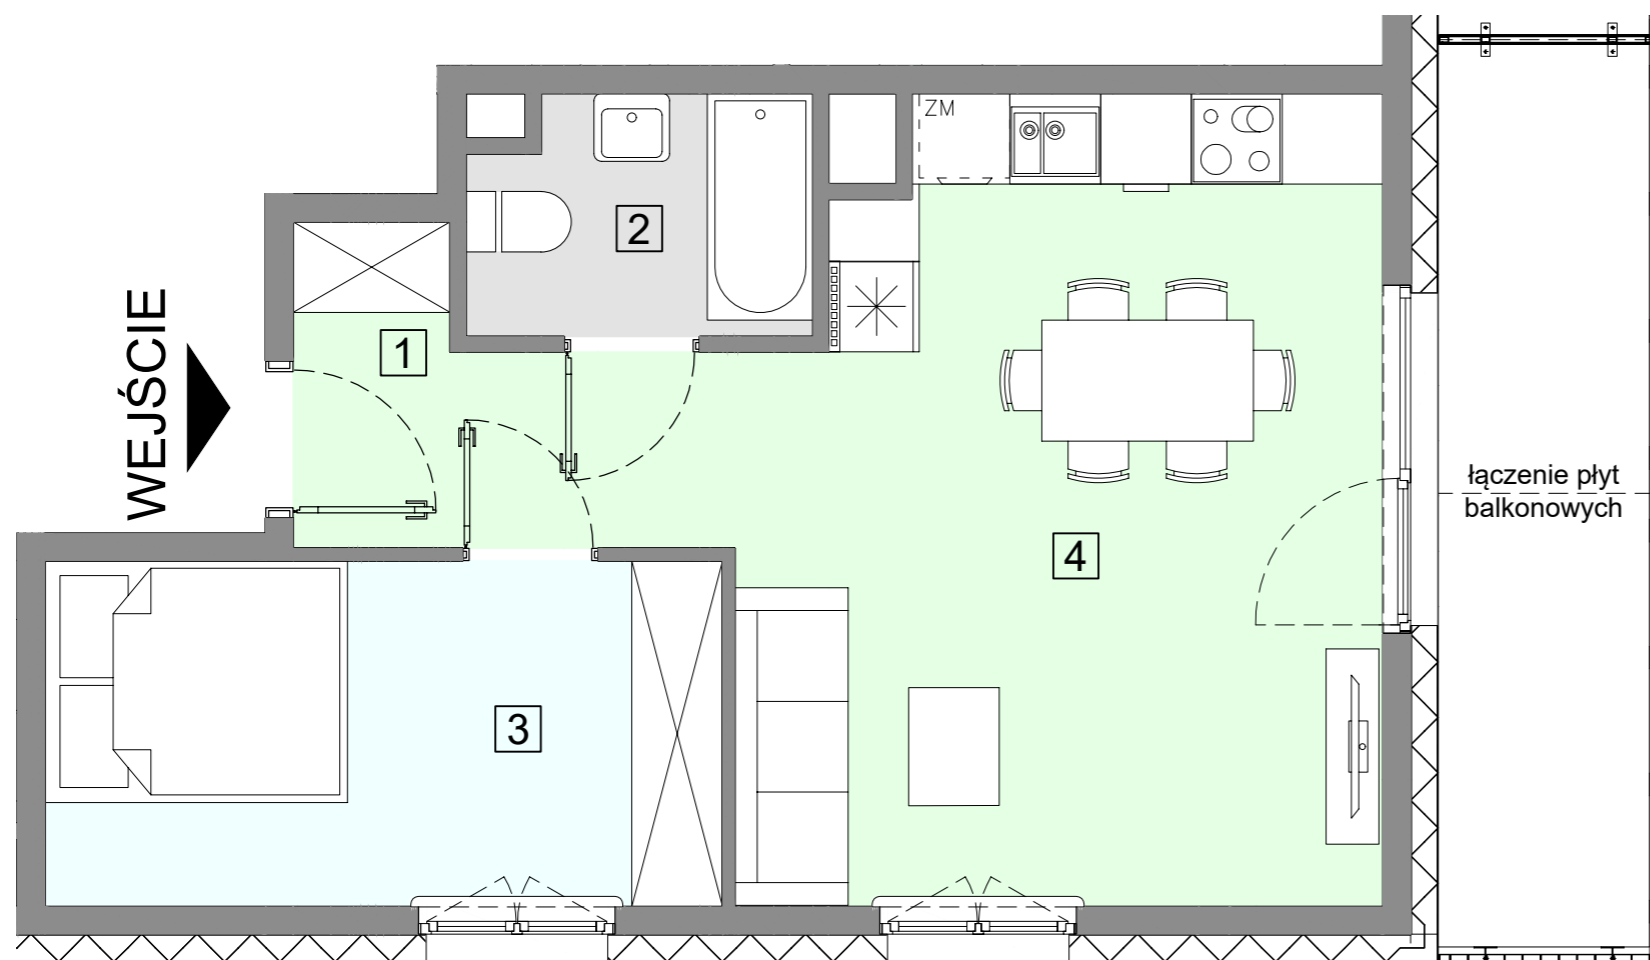

ACATOM SP. Z O.O.
ul. Christo Botewa 14
30-798 Kraków

INWESTYCJA: Budynek mieszkalny wielorodzinny
ADRES: Warszawa, ul. Przyłuszczkowa

BUDYNEK	D2
PIĘTRO	3
NUMER MIESZKANIA	23
LICZBA POKOI	2
POWIERZCHNIA POMIESZCZEŃ	
1. przedpokój	4,62 m ²
2. łazienka	3,39 m ²
3. pokój	10,12 m ²
4. pokój z aneksem kuchennym	21,41 m ²
ŁĄCZNIE	39,54 m²
balkon	ok. 8,2 m ²