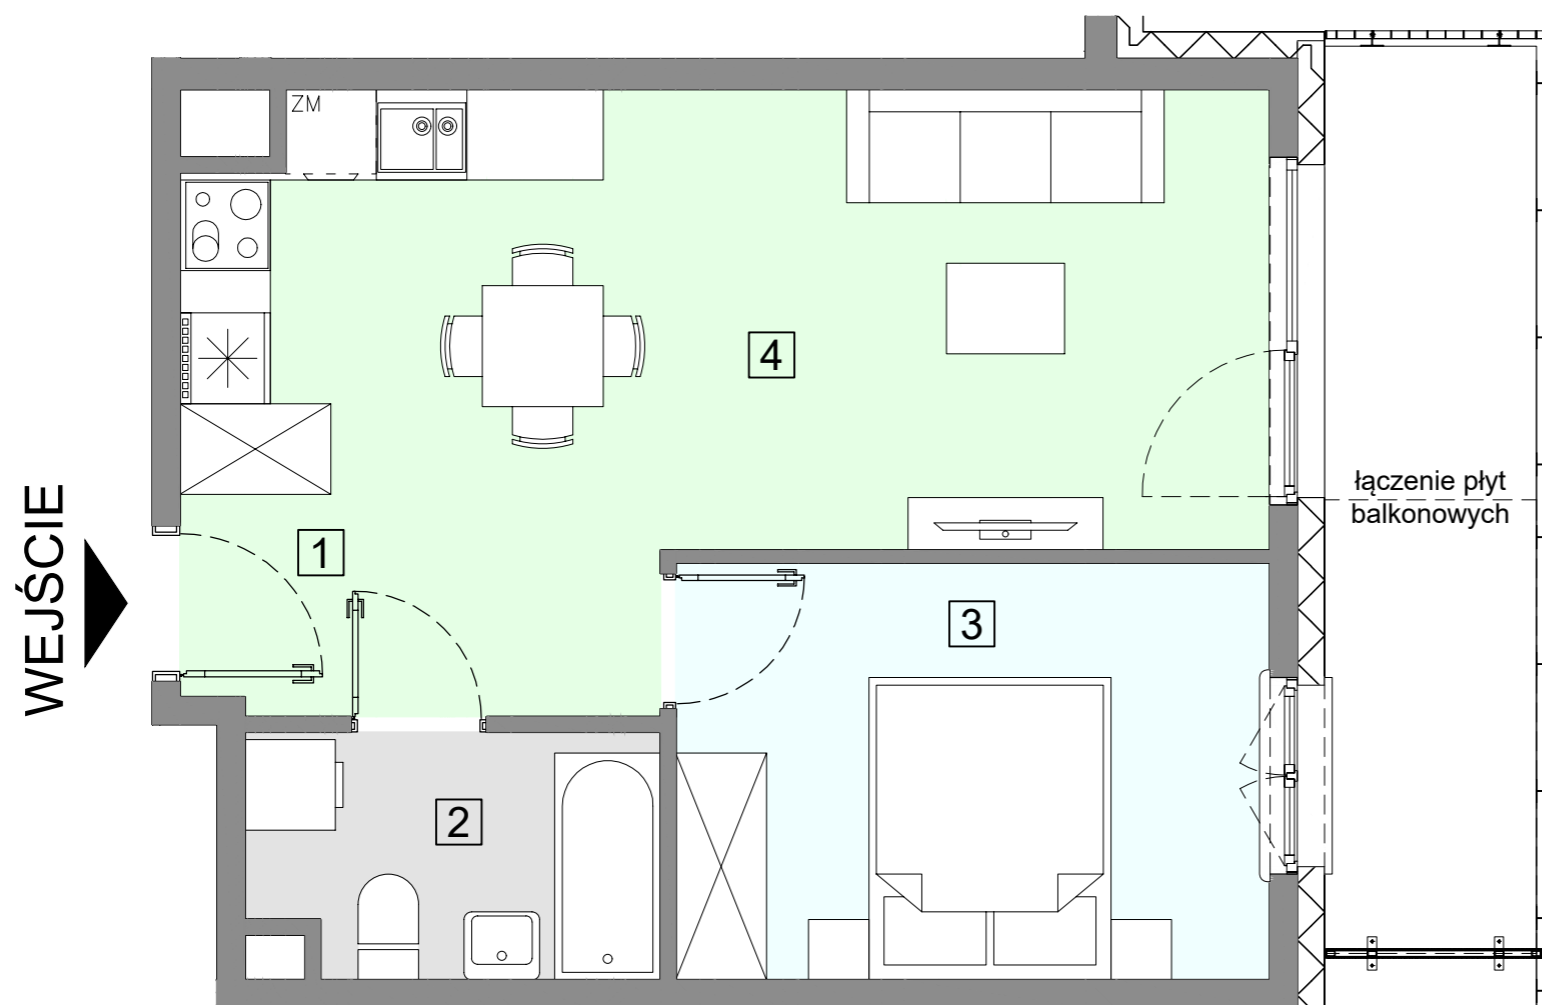

ACATOM SP. Z O.O.
ul. Christo Botewa 14
30-798 Kraków

INWESTYCJA: Budynek mieszkalny wielorodzinny
ADRES: Warszawa, ul. Przyłuszczkowa

BUDYNEK	D2
PIĘTRO	3
NUMER MIESZKANIA	22
LICZBA POKOI	2
POWIERZCHNIA POMIESZCZEŃ	
1. przedpokój	5,42 m ²
2. łazienka	4,18 m ²
3. pokój	10,71 m ²
4. pokój z aneksem kuchennym	19,38 m ²
ŁĄCZNIE	39,69 m²
balkon	ok. 8,2 m ²