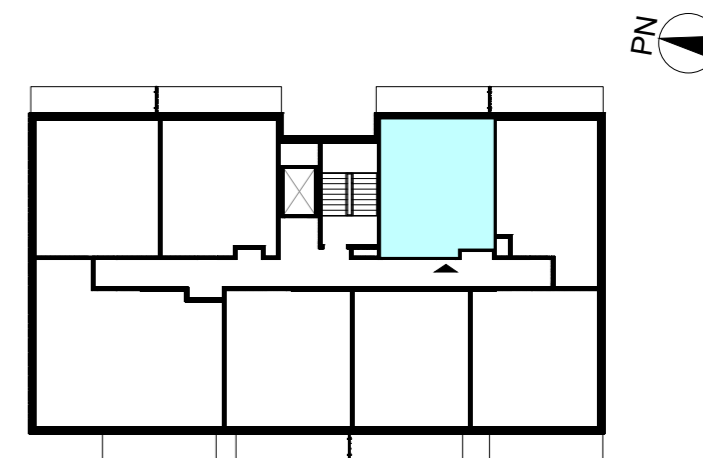

ACATOM SP. Z O.O.
ul. Christo Botewa 14
30-798 Kraków

INWESTYCJA: Budynek mieszkalny wielorodzinny
ADRES: Warszawa, ul. Przyłuszczkowa

BUDYNEK	D2
PIĘTRO	3
NUMER MIESZKANIA	22
LICZBA POKOI	2
POWIERZCHNIA POMIESZCZEŃ	
1. przedpokój	5,42 m ²
2. łazienka	4,18 m ²
3. pokój	10,71 m ²
4. pokój z aneksem kuchennym	19,38 m ²
ŁĄCZNIE	39,69 m²
balkon	ok. 8,2 m ²