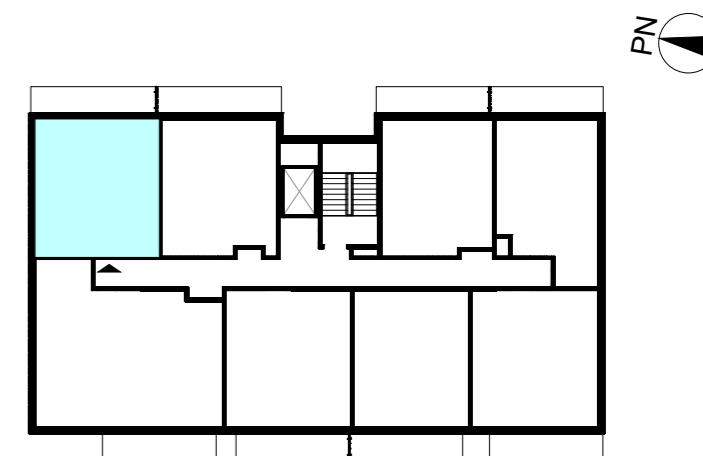

WARSZAWA, ul. Przyłuszczkowa

ACATOM SP. Z O.O.
ul. Christo Botewa 14
30-798 Kraków

INWESTYCJA: Budynek mieszkalny wielorodzinny
ADRES: Warszawa, ul. Przyłuszczkowa

WEJŚCIE

BUDYNEK	D2
PIĘTRO	2
NUMER MIESZKANIA	20
LICZBA POKOI	2
POWIERZCHNIA POMIESZCZEŃ	
1. przedpokój	5,62 m ²
2. łazienka	4,96 m ²
3. pokój	13,23 m ²
4. pokój z aneksem kuchennym	20,77 m ²
ŁĄCZNIE	
	44,58 m²
balkon	ok. 9,1 m ²

UWAGA: Powierzchnia liczona wg PN_ISO 9836:2022-07. Na etapie projektu wykonawczego i realizacji obiektu mogą wystąpić korekty w powierzchni, układzie ścian i lokalizacji przyborów sanitarnych. Aranżacja mieszkań jest poglądowa.