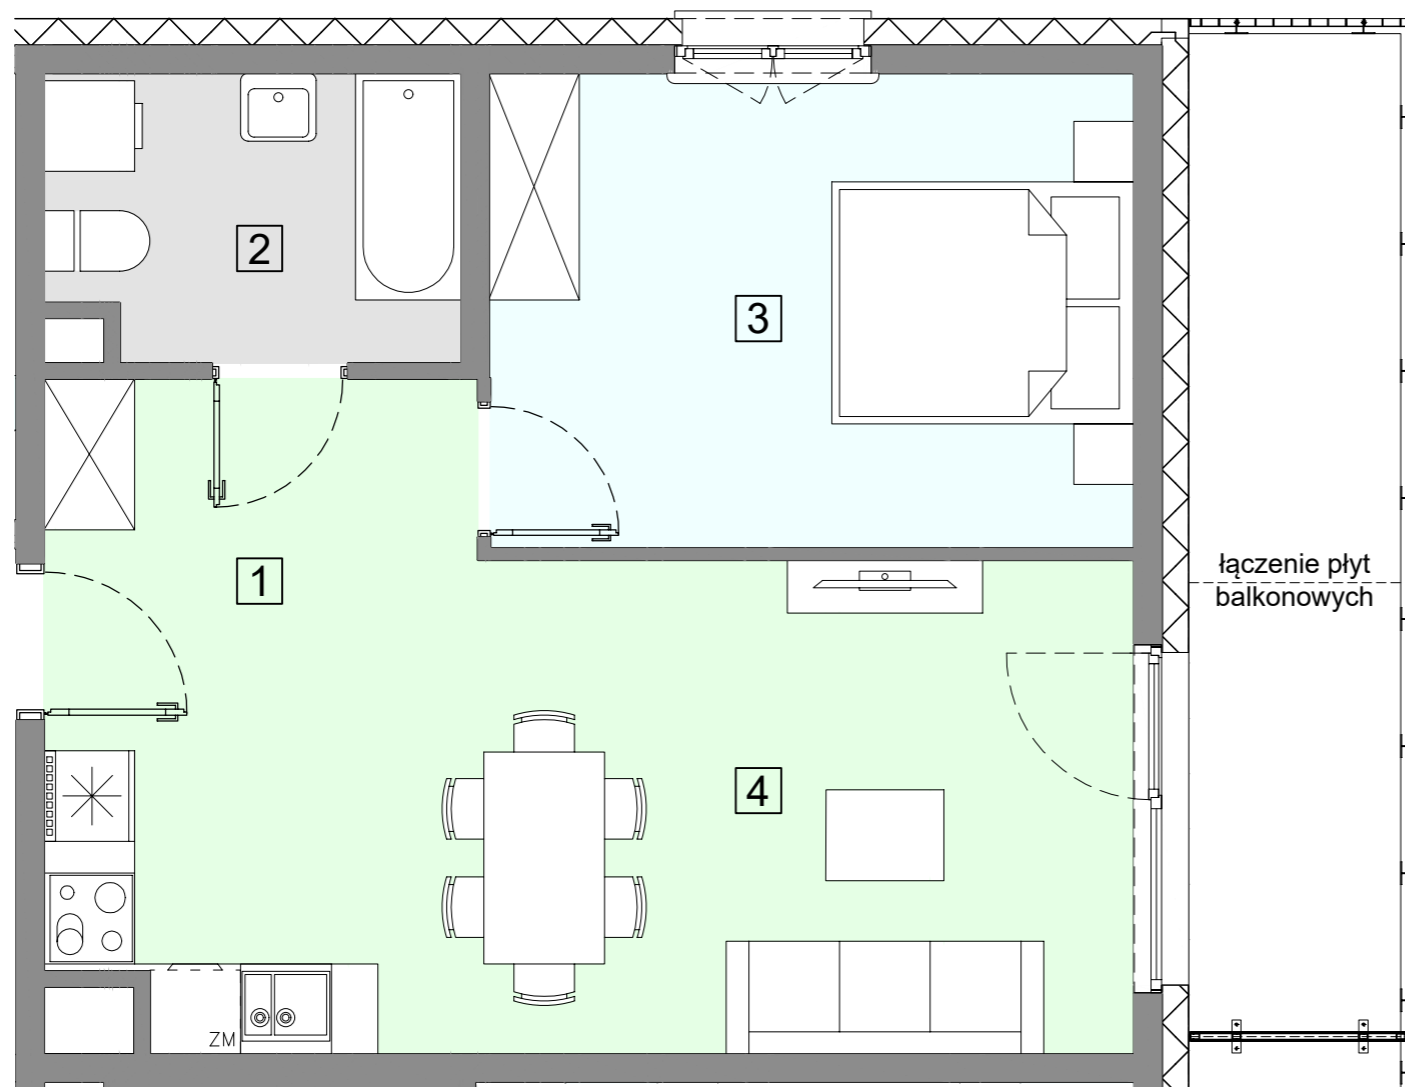

WARSZAWA, ul. Przyłuszczkowa

ACATOM SP. Z O.O.
ul. Christo Botewa 14
30-798 Kraków

INWESTYCJA: Budynek mieszkalny wielorodzinny
ADRES: Warszawa, ul. Przyłuszczkowa

WEJŚCIE

BUDYNEK	D2
PIĘTRO	2
NUMER MIESZKANIA	20
LICZBA POKOI	2
POWIERZCHNIA POMIESZCZEŃ	
1. przedpokój	5,62 m ²
2. łazienka	4,96 m ²
3. pokój	13,23 m ²
4. pokój z aneksem kuchennym	20,77 m ²
ŁĄCZNIE	
	44,58 m²
balkon	ok. 9,1 m ²

UWAGA: Powierzchnia liczona wg PN_ISO 9836:2022-07. Na etapie projektu wykonawczego i realizacji obiektu mogą wystąpić korekty w powierzchni, układzie ścian i lokalizacji przyborów sanitarnych. Aranżacja mieszkań jest poglądowa.