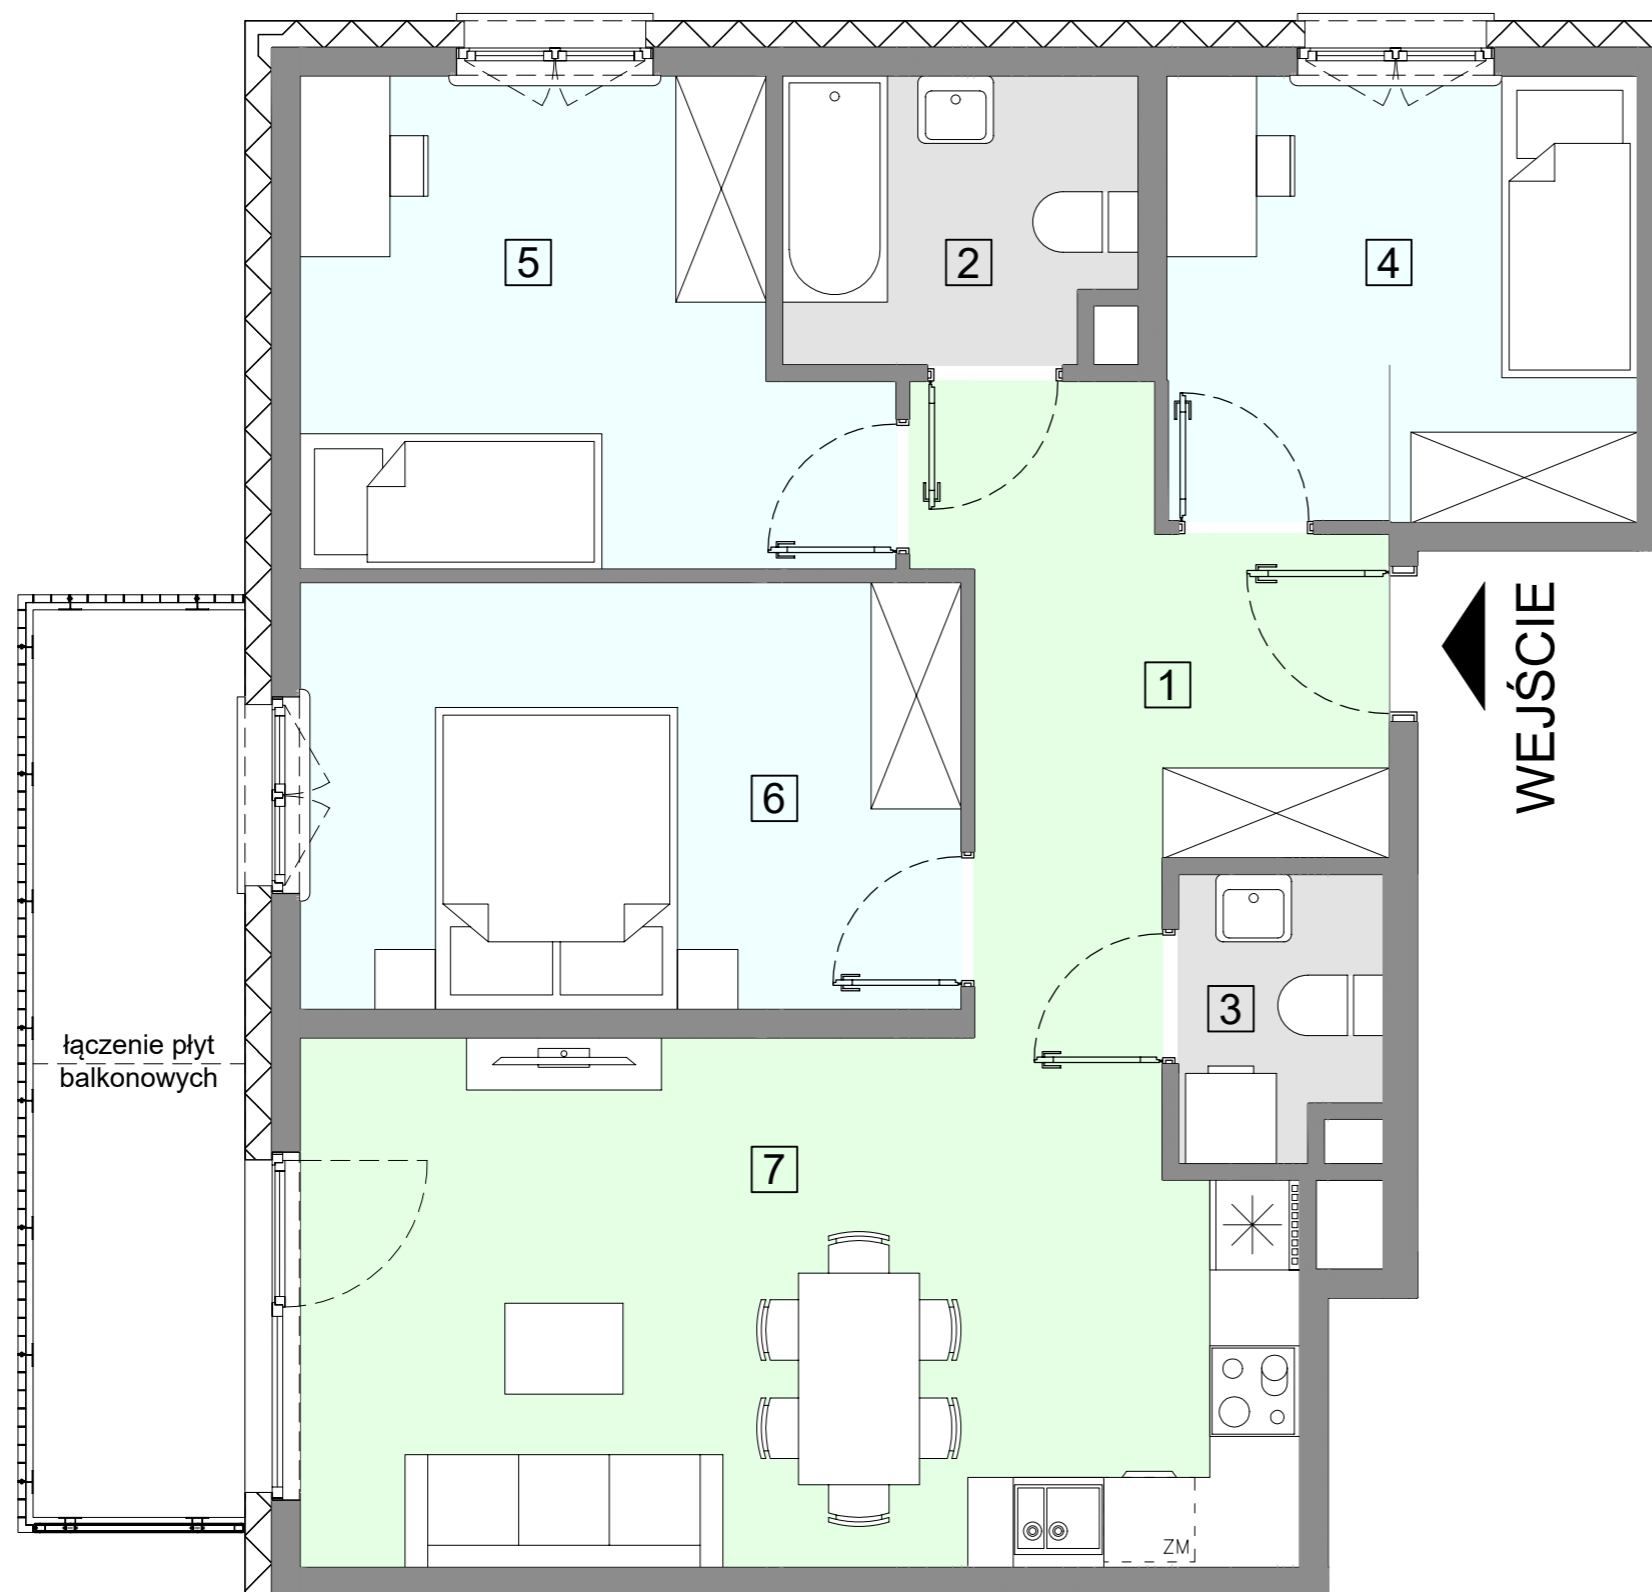

WARSZAWA, ul. Przyłuszczkowa

ACATOM®

ACATOM SP. Z O.O.
ul. Christo Botewa 14
30-798 Kraków

INWESTYCJA: Budynek mieszkalny wielorodzinny
ADRES: Warszawa, ul. Przyłuszczkowa

BUDYNEK	D2
PIĘTRO	2
NUMER MIESZKANIA	19
LICZBA POKOI	4
POWIERZCHNIA POMIESZCZEŃ	
1. przedpokój	9,86 m ²
2. łazienka	4,25 m ²
3. wc	2,31 m ²
4. pokój	9,05 m ²
5. pokój	11,04 m ²
6. pokój	12,25 m ²
7. pokój z aneksem kuchennym	21,30 m ²
ŁĄCZNIE	70,06 m²
balkon	ok. 8,3 m ²

UWAGA: Powierzchnia liczona wg PN_ISO 9836:2022-07. Na etapie projektu wykonawczego i realizacji obiektu mogą wystąpić korekty w powierzchni, układzie ścian i lokalizacji przyborów sanitarnych. Aranżacja mieszkań jest poglądowa.