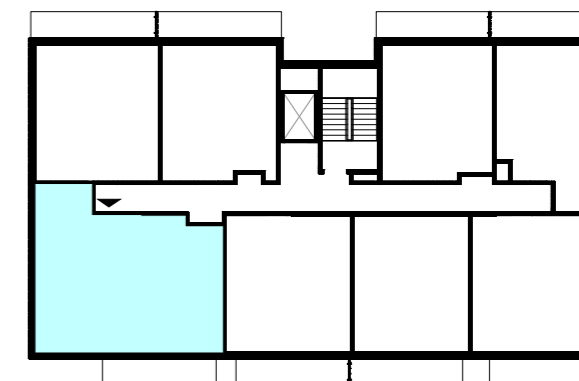

WARSZAWA, ul. Przyłuszczkowa

ACATOM®

ACATOM SP. Z O.O.
ul. Christo Botewa 14
30-798 Kraków

INWESTYCJA: Budynek mieszkalny wielorodzinny
ADRES: Warszawa, ul. Przyłuszczkowa

BUDYNEK	D2
PIĘTRO	2
NUMER MIESZKANIA	19
LICZBA POKOI	4
POWIERZCHNIA POMIESZCZEŃ	
1. przedpokój	9,86 m ²
2. łazienka	4,25 m ²
3. wc	2,31 m ²
4. pokój	9,05 m ²
5. pokój	11,04 m ²
6. pokój	12,25 m ²
7. pokój z aneksem kuchennym	21,30 m ²
ŁĄCZNIE	70,06 m²
balkon	ok. 8,3 m ²

UWAGA: Powierzchnia liczona wg PN_ISO 9836:2022-07. Na etapie projektu wykonawczego i realizacji obiektu mogą wystąpić korekty w powierzchni, układzie ścian i lokalizacji przyborów sanitarnych. Aranżacja mieszkań jest poglądowa.