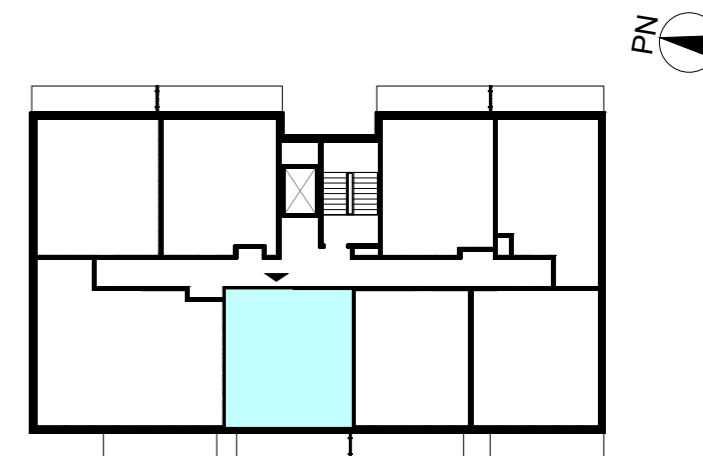

ACATOM SP. Z O.O.
ul. Christo Botewa 14
30-798 Kraków

INWESTYCJA: Budynek mieszkalny wielorodzinny
ADRES: Warszawa, ul. Przyłuszczkowa

BUDYNEK	D2
PIĘTRO	2
NUMER MIESZKANIA	18
LICZBA POKOI	2
POWIERZCHNIA POMIESZCZEŃ	
1. przedpokój	4,56 m ²
2. łazienka	4,09 m ²
3. pokój	13,88 m ²
4. pokój z aneksem kuchennym	22,25 m ²
ŁĄCZNIE	44,78 m²
balkon	ok. 8,2 m ²