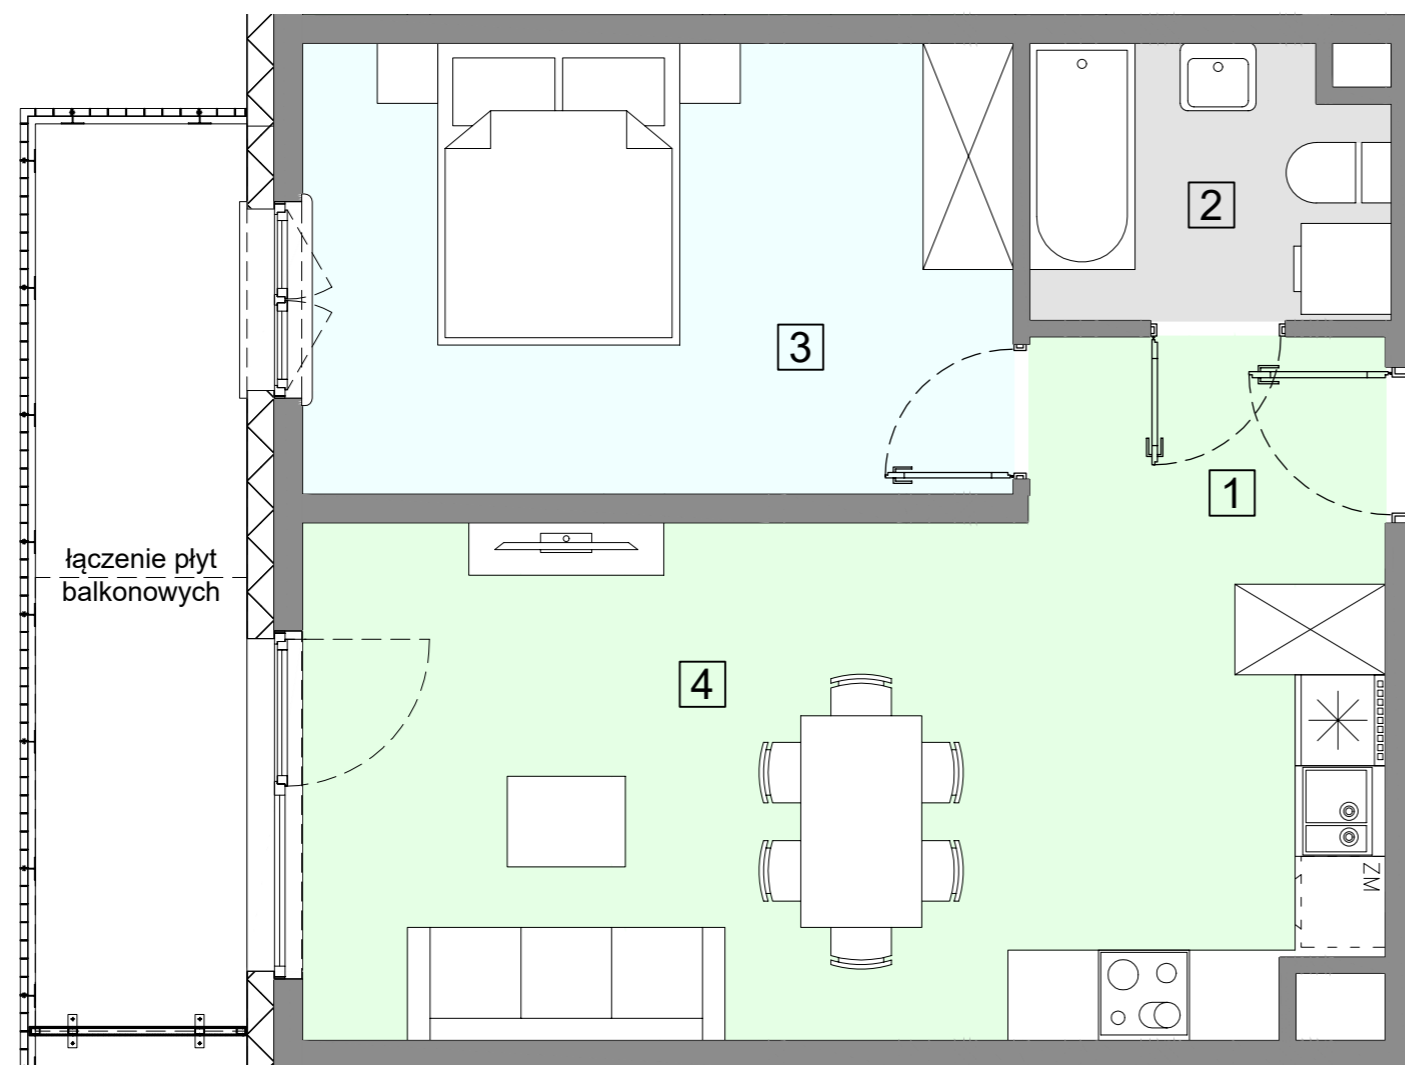

ACATOM SP. Z O.O.
ul. Christo Botewa 14
30-798 Kraków

INWESTYCJA: Budynek mieszkalny wielorodzinny
ADRES: Warszawa, ul. Przyłuszczkowa

BUDYNEK	D2
PIĘTRO	2
NUMER MIESZKANIA	18
LICZBA POKOI	2
POWIERZCHNIA POMIESZCZEŃ	
1. przedpokój	4,56 m ²
2. łazienka	4,09 m ²
3. pokój	13,88 m ²
4. pokój z aneksem kuchennym	22,25 m ²
ŁĄCZNIE	44,78 m²
balkon	ok. 8,2 m ²