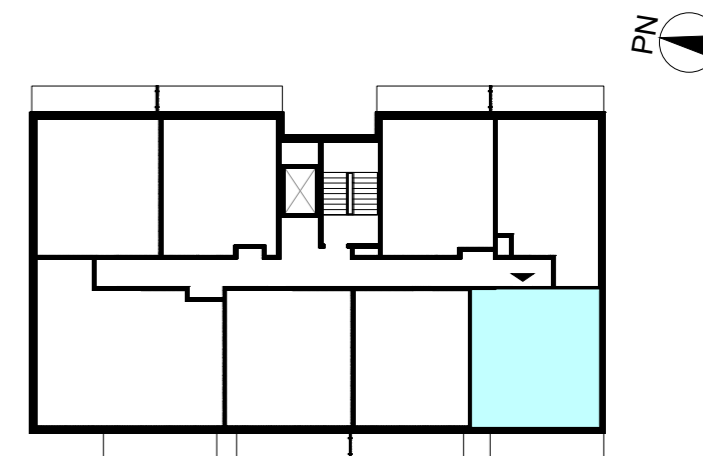

ACATOM SP. Z O.O.
ul. Christo Botewa 14
30-798 Kraków

INWESTYCJA: Budynek mieszkalny wielorodzinny
ADRES: Warszawa, ul. Przyłuszczkowa

BUDYNEK	D2
PIĘTRO	2
NUMER MIESZKANIA	16
LICZBA POKOI	2
POWIERZCHNIA POMIESZCZEŃ	
1. przedpokój	4,51 m ²
2. łazienka	4,02 m ²
3. pokój	13,79 m ²
4. pokój z aneksem kuchennym	23,71 m ²
ŁĄCZNIE	46,03 m²
balkon	ok. 8,3 m ²