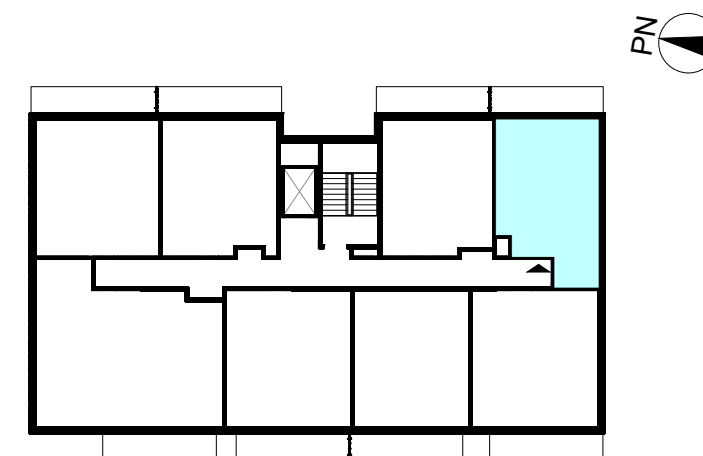

ACATOM SP. Z O.O.  
ul. Christo Botewa 14  
30-798 Kraków

INWESTYCJA: Budynek mieszkalny wielorodzinny  
ADRES: Warszawa, ul. Przyłuszczkowa

BUDYNEK	D2
PIĘTRO	2
NUMER MIESZKANIA	15
LICZBA POKOI	2
<b>POWIERZCHNIA POMIESZCZEŃ</b>	
1. przedpokój	4,62 m <sup>2</sup>
2. łazienka	3,39 m <sup>2</sup>
3. pokój	10,12 m <sup>2</sup>
4. pokój z aneksem kuchennym	21,41 m <sup>2</sup>
<b>ŁĄCZNIE</b>	<b>39,54 m<sup>2</sup></b>
balkon	ok. 8,2 m <sup>2</sup>