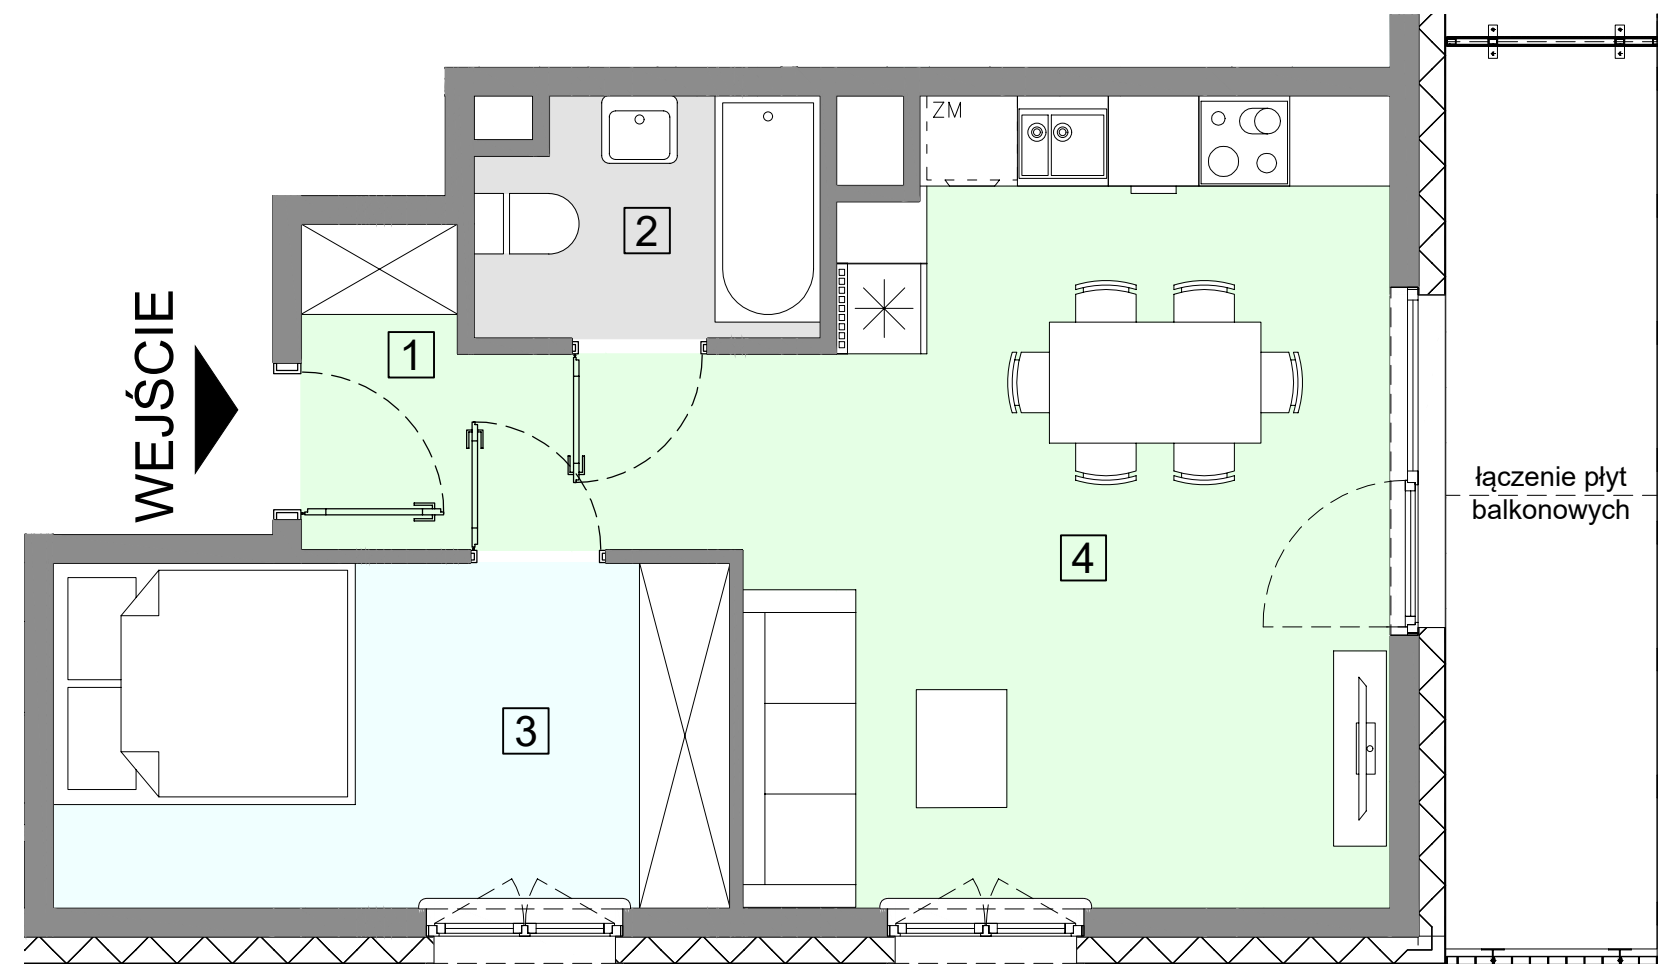

ACATOM SP. Z O.O.  
ul. Christo Botewa 14  
30-798 Kraków

INWESTYCJA: Budynek mieszkalny wielorodzinny  
ADRES: Warszawa, ul. Przyłuszczkowa

BUDYNEK	D2
PIĘTRO	2
NUMER MIESZKANIA	15
LICZBA POKOI	2
<b>POWIERZCHNIA POMIESZCZEŃ</b>	
1. przedpokój	4,62 m <sup>2</sup>
2. łazienka	3,39 m <sup>2</sup>
3. pokój	10,12 m <sup>2</sup>
4. pokój z aneksem kuchennym	21,41 m <sup>2</sup>
<b>ŁĄCZNIE</b>	<b>39,54 m<sup>2</sup></b>
balkon	ok. 8,2 m <sup>2</sup>