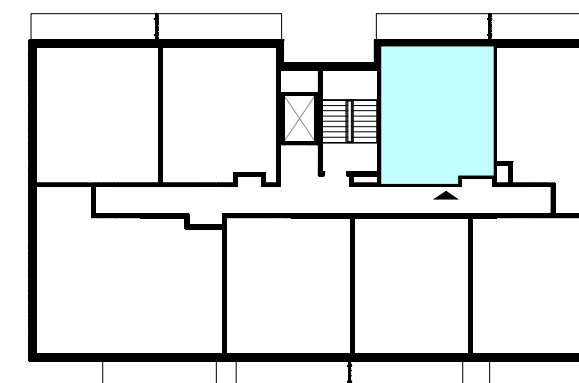

ACATOM SP. Z O.O.  
ul. Christo Botewa 14  
30-798 Kraków

INWESTYCJA: Budynek mieszkalny wielorodzinny  
ADRES: Warszawa, ul. Przyłuszczkowa

BUDYNEK	D2
PIĘTRO	2
NUMER MIESZKANIA	14
LICZBA POKOI	2
<b>POWIERZCHNIA POMIESZCZEŃ</b>	
1. przedpokój	5,42 m <sup>2</sup>
2. łazienka	4,18 m <sup>2</sup>
3. pokój	10,71 m <sup>2</sup>
4. pokój z aneksem kuchennym	19,38 m <sup>2</sup>
<b>ŁĄCZNIE</b>	<b>39,69 m<sup>2</sup></b>
balkon	ok. 8,2 m <sup>2</sup>