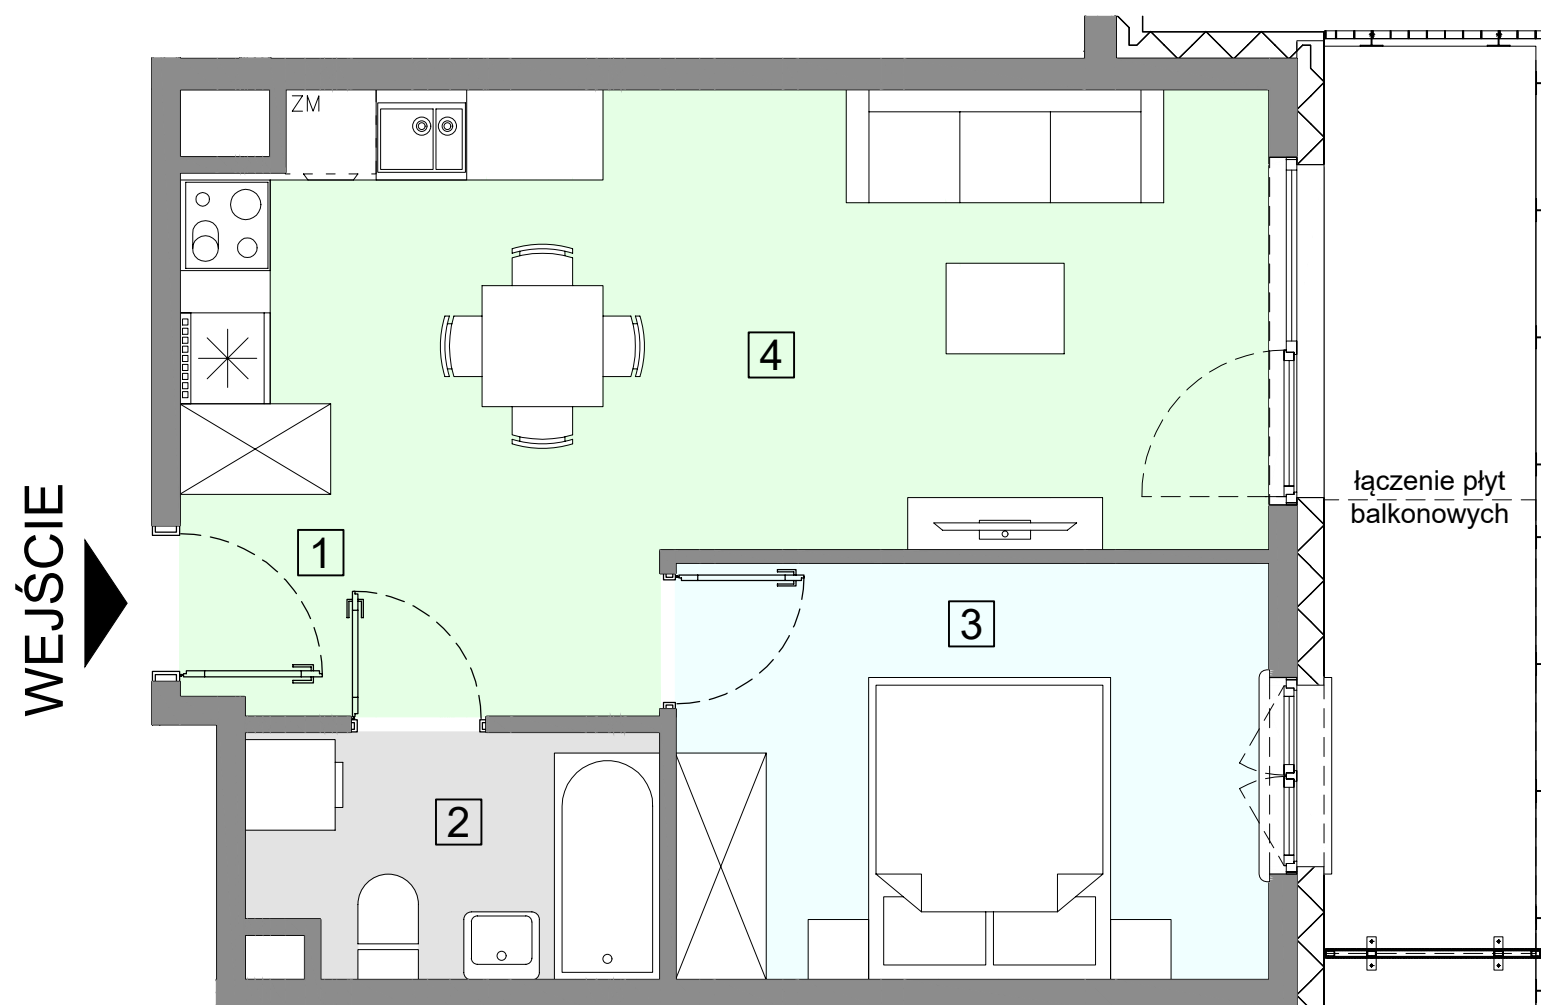

ACATOM SP. Z O.O.  
ul. Christo Botewa 14  
30-798 Kraków

INWESTYCJA: Budynek mieszkalny wielorodzinny  
ADRES: Warszawa, ul. Przyłuszczkowa

BUDYNEK	D2
PIĘTRO	2
NUMER MIESZKANIA	14
LICZBA POKOI	2
<b>POWIERZCHNIA POMIESZCZEŃ</b>	
1. przedpokój	5,42 m <sup>2</sup>
2. łazienka	4,18 m <sup>2</sup>
3. pokój	10,71 m <sup>2</sup>
4. pokój z aneksem kuchennym	19,38 m <sup>2</sup>
<b>ŁĄCZNIE</b>	<b>39,69 m<sup>2</sup></b>
balkon	ok. 8,2 m <sup>2</sup>