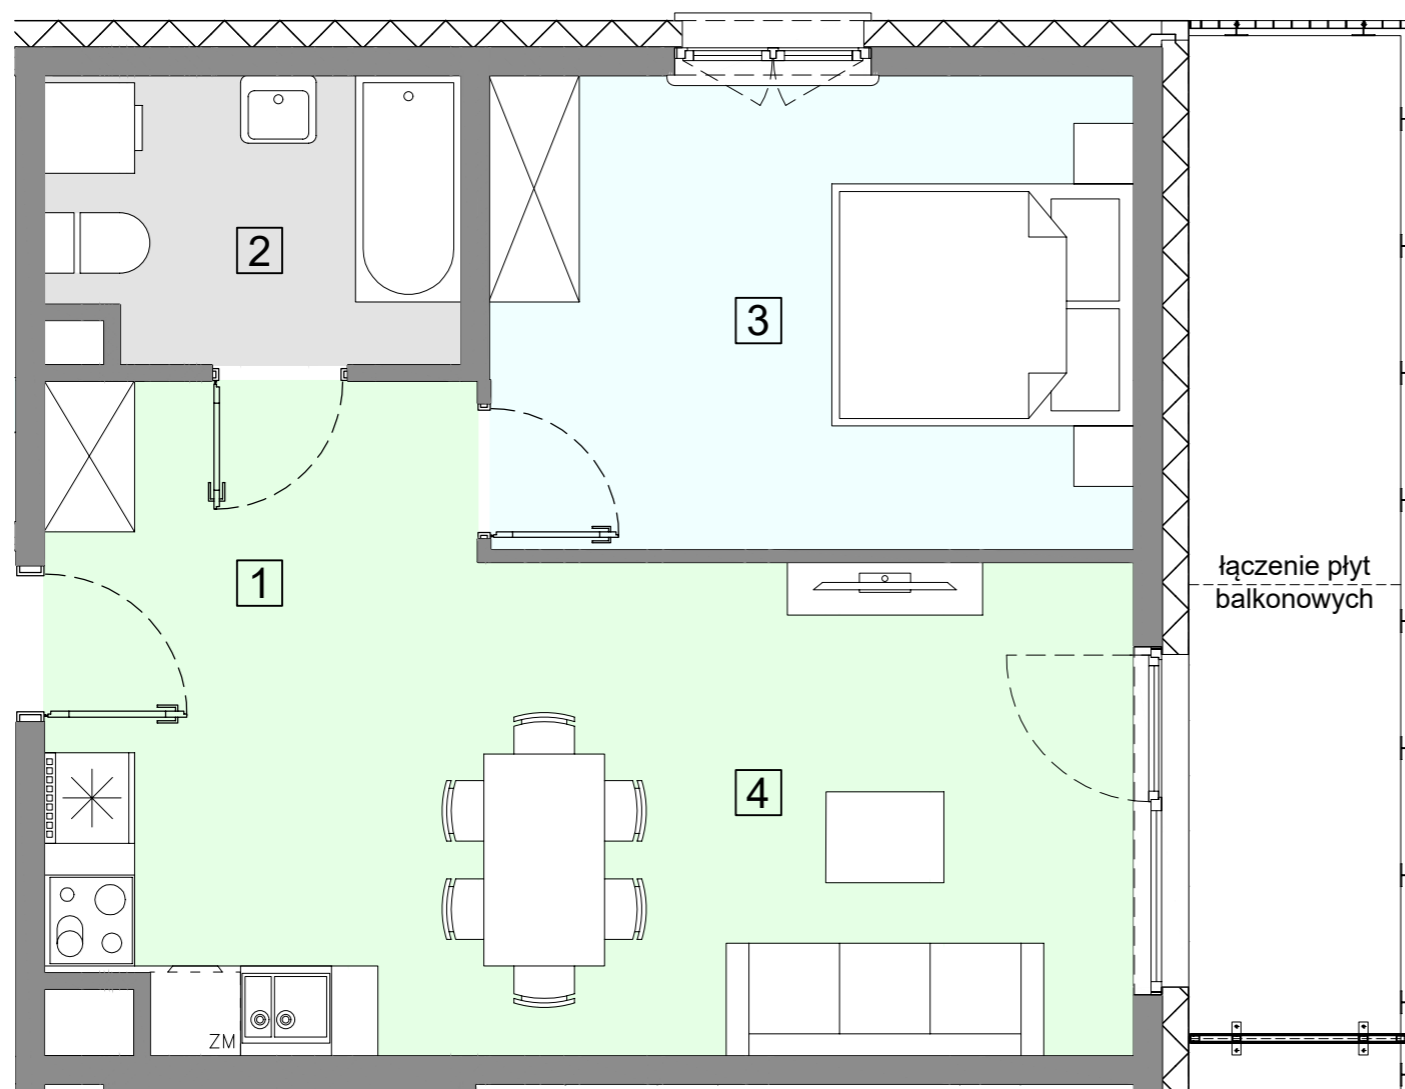

WARSZAWA, ul. Przyłuszczkowa

ACATOM SP. Z O.O.  
ul. Christo Botewa 14  
30-798 Kraków

INWESTYCJA: Budynek mieszkalny wielorodzinny  
ADRES: Warszawa, ul. Przyłuszczkowa

WEJŚCIE

BUDYNEK	D2
PIĘTRO	1
NUMER MIESZKANIA	12
LICZBA POKOI	2
<b>POWIERZCHNIA POMIESZCZEŃ</b>	
1. przedpokój	5,62 m <sup>2</sup>
2. łazienka	4,96 m <sup>2</sup>
3. pokój	13,23 m <sup>2</sup>
4. pokój z aneksem kuchennym	20,77 m <sup>2</sup>
<b>ŁĄCZNIE</b>	
	<b>44,58 m<sup>2</sup></b>
balkon	ok. 9,1 m <sup>2</sup>

UWAGA: Powierzchnia liczona wg PN\_ISO 9836:2022-07. Na etapie projektu wykonawczego i realizacji obiektu mogą wystąpić korekty w powierzchni, układzie ścian i lokalizacji przyborów sanitarnych. Aranżacja mieszkań jest poglądowa.