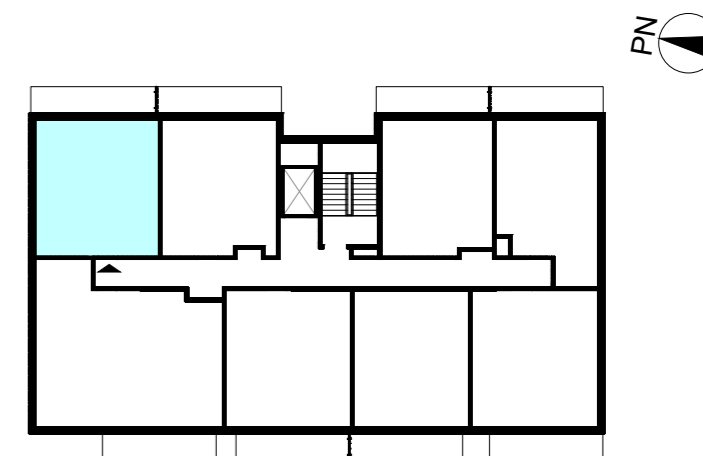

WARSZAWA, ul. Przyłuszczkowa

ACATOM SP. Z O.O.  
ul. Christo Botewa 14  
30-798 Kraków

INWESTYCJA: Budynek mieszkalny wielorodzinny  
ADRES: Warszawa, ul. Przyłuszczkowa

WEJŚCIE

BUDYNEK	D2
PIĘTRO	1
NUMER MIESZKANIA	12
LICZBA POKOI	2
<b>POWIERZCHNIA POMIESZCZEŃ</b>	
1. przedpokój	5,62 m <sup>2</sup>
2. łazienka	4,96 m <sup>2</sup>
3. pokój	13,23 m <sup>2</sup>
4. pokój z aneksem kuchennym	20,77 m <sup>2</sup>
<b>ŁĄCZNIE</b>	
	<b>44,58 m<sup>2</sup></b>
balkon	ok. 9,1 m <sup>2</sup>

UWAGA: Powierzchnia liczona wg PN\_ISO 9836:2022-07. Na etapie projektu wykonawczego i realizacji obiektu mogą wystąpić korekty w powierzchni, układzie ścian i lokalizacji przyborów sanitarnych. Aranżacja mieszkań jest poglądowa.