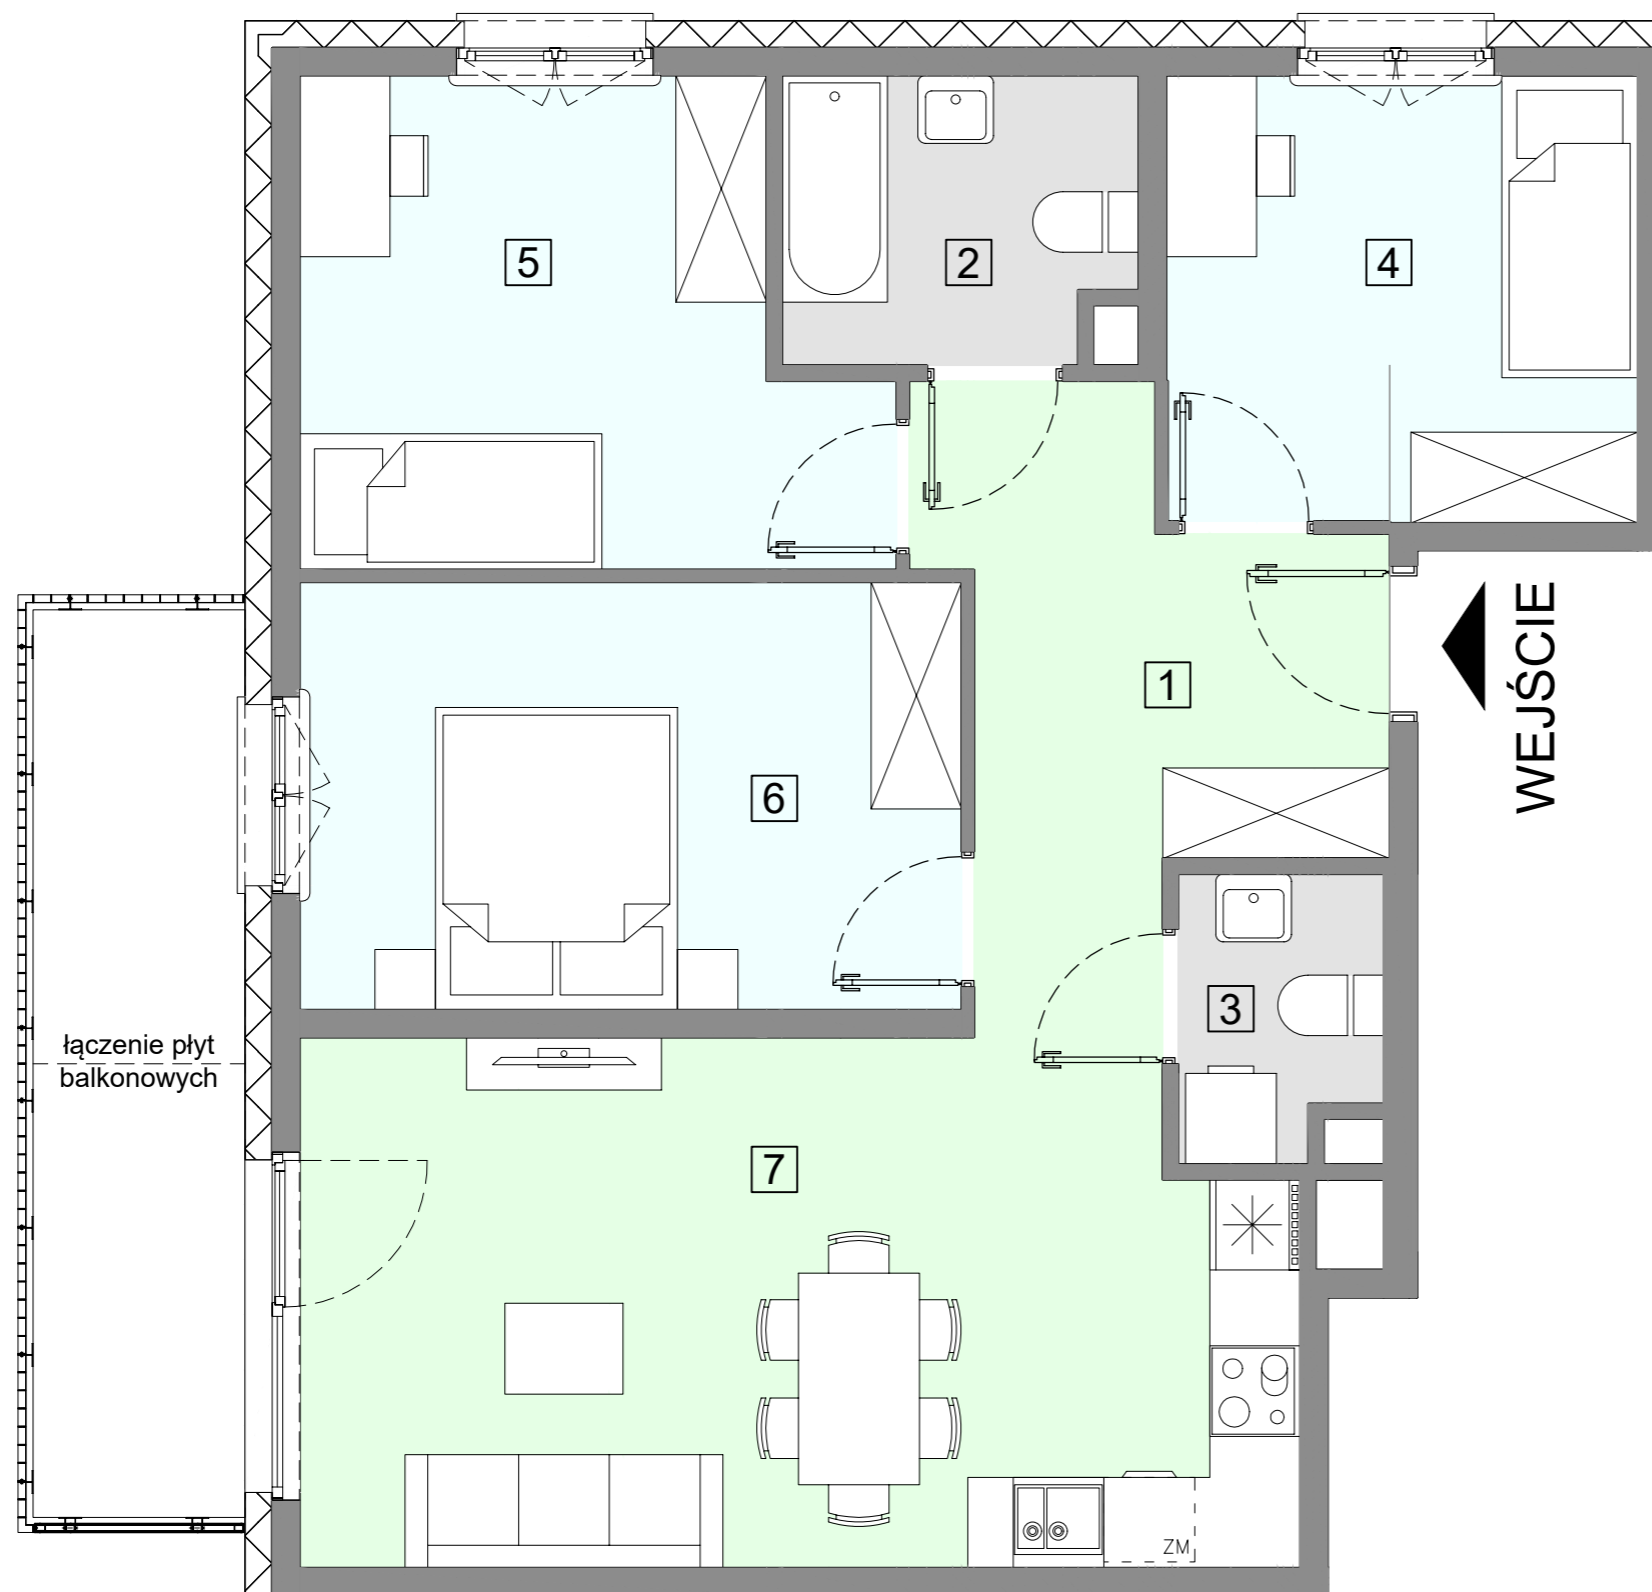

WARSZAWA, ul. Przyłuszczkowa

ACATOM SP. Z O.O.
ul. Christo Botewa 14
30-798 Kraków

INWESTYCJA: Budynek mieszkalny wielorodzinny
ADRES: Warszawa, ul. Przyłuszczkowa

BUDYNEK	D2
PIĘTRO	1
NUMER MIESZKANIA	11
LICZBA POKOI	4
POWIERZCHNIA POMIESZCZEŃ	
1. przedpokój	9,86 m ²
2. łazienka	4,25 m ²
3. wc	2,31 m ²
4. pokój	9,05 m ²
5. pokój	11,04 m ²
6. pokój	12,25 m ²
7. pokój z aneksem kuchennym	21,30 m ²
ŁĄCZNIE	70,06 m²
balkon	ok. 8,3 m ²

UWAGA: Powierzchnia liczona wg PN_ISO 9836:2022-07. Na etapie projektu wykonawczego i realizacji obiektu mogą wystąpić korekty w powierzchni, układzie ścian i lokalizacji przyborów sanitarnych. Aranżacja mieszkań jest poglądowa.