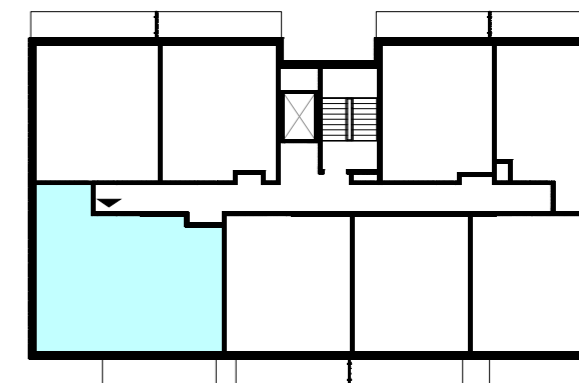

WARSZAWA, ul. Przyłuszczkowa

ACATOM SP. Z O.O.
ul. Christo Botewa 14
30-798 Kraków

INWESTYCJA: Budynek mieszkalny wielorodzinny
ADRES: Warszawa, ul. Przyłuszczkowa

BUDYNEK	D2
PIĘTRO	1
NUMER MIESZKANIA	11
LICZBA POKOI	4
POWIERZCHNIA POMIESZCZEŃ	
1. przedpokój	9,86 m ²
2. łazienka	4,25 m ²
3. wc	2,31 m ²
4. pokój	9,05 m ²
5. pokój	11,04 m ²
6. pokój	12,25 m ²
7. pokój z aneksem kuchennym	21,30 m ²
ŁĄCZNIE	70,06 m²
balkon	ok. 8,3 m ²

UWAGA: Powierzchnia liczona wg PN_ISO 9836:2022-07. Na etapie projektu wykonawczego i realizacji obiektu mogą wystąpić korekty w powierzchni, układzie ścian i lokalizacji przyborów sanitarnych. Aranżacja mieszkań jest poglądowa.