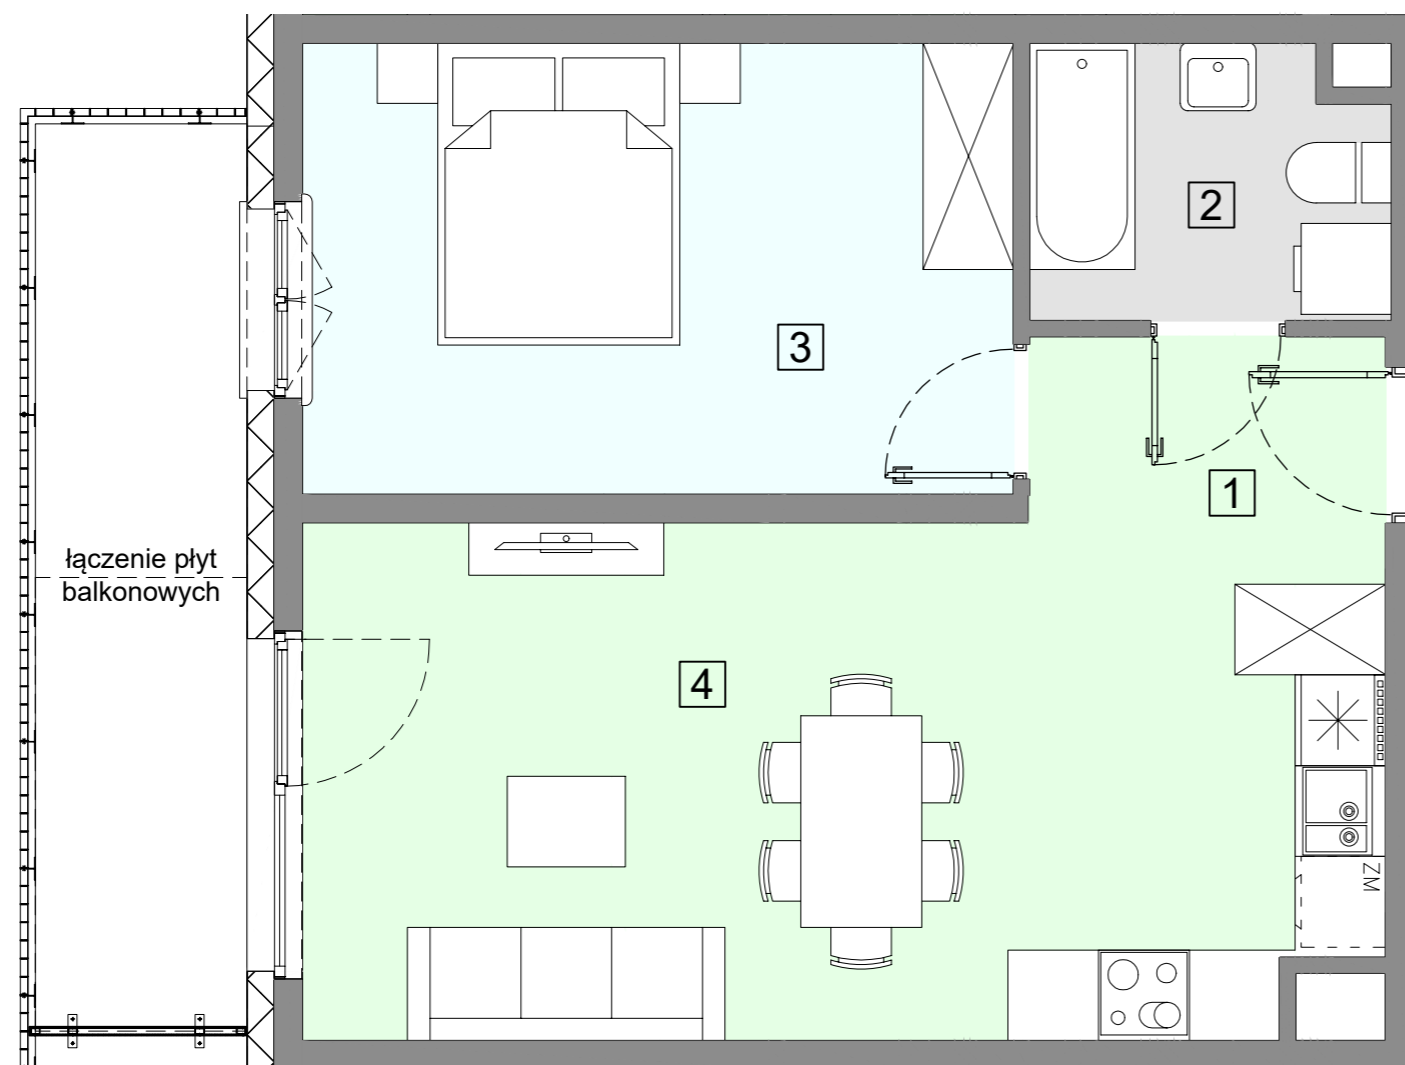

ACATOM SP. Z O.O.
ul. Christo Botewa 14
30-798 Kraków

INWESTYCJA: Budynek mieszkalny wielorodzinny
ADRES: Warszawa, ul. Przyłuszczkowa

WEJŚCIE

BUDYNEK	D2
PIĘTRO	1
NUMER MIESZKANIA	10
LICZBA POKOI	2
POWIERZCHNIA POMIESZCZEŃ	
1. przedpokój	4,56 m ²
2. łazienka	4,09 m ²
3. pokój	13,88 m ²
4. pokój z aneksem kuchennym	22,25 m ²
ŁĄCZNIE	44,78 m²
balkon	ok. 8,2 m ²