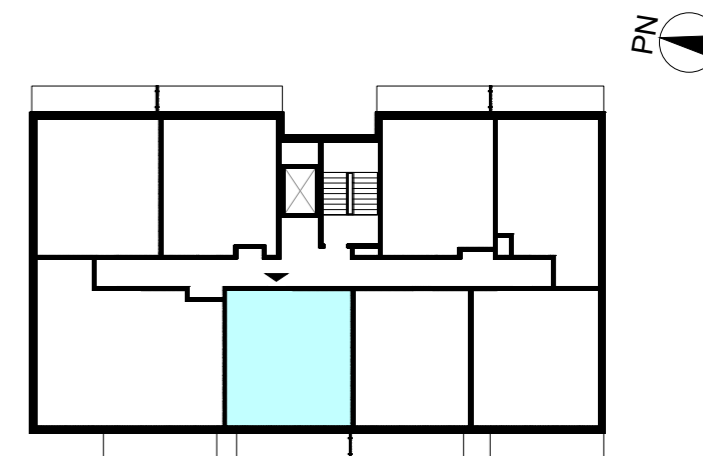

ACATOM SP. Z O.O.
ul. Christo Botewa 14
30-798 Kraków

INWESTYCJA: Budynek mieszkalny wielorodzinny
ADRES: Warszawa, ul. Przyłuszczkowa

WEJŚCIE

BUDYNEK	D2
PIĘTRO	1
NUMER MIESZKANIA	10
LICZBA POKOI	2
POWIERZCHNIA POMIESZCZEŃ	
1. przedpokój	4,56 m ²
2. łazienka	4,09 m ²
3. pokój	13,88 m ²
4. pokój z aneksem kuchennym	22,25 m ²
ŁĄCZNIE	44,78 m²
balkon	ok. 8,2 m ²