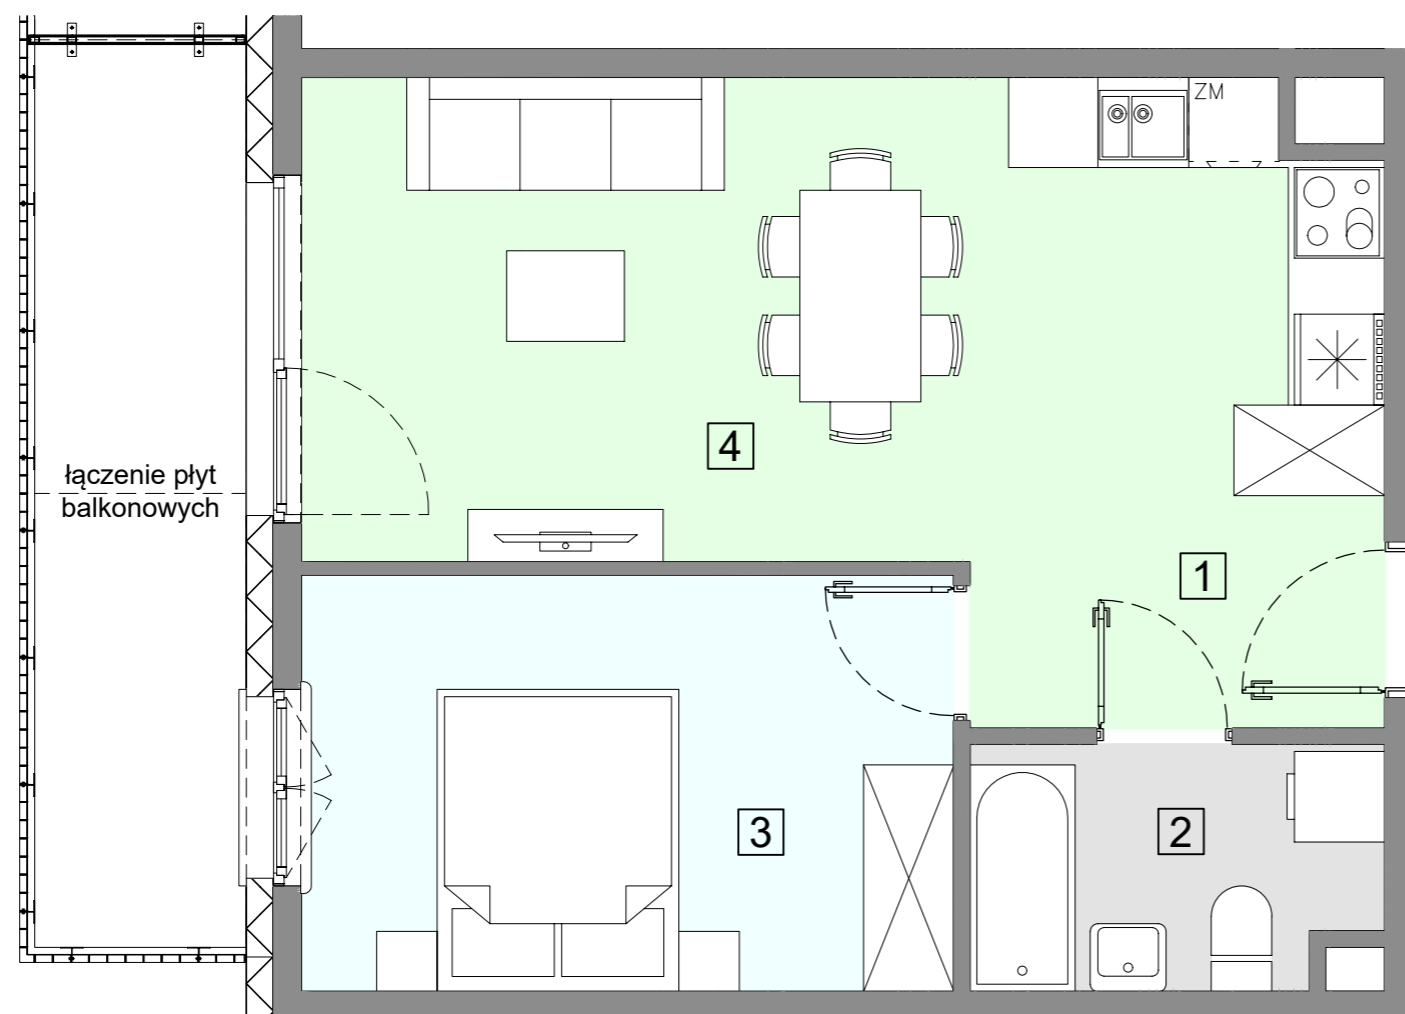

WARSZAWA, ul. Przyłuszczkowa

ACATOM SP. Z O.O.
ul. Christo Botewa 14
30-798 Kraków

INWESTYCJA: Budynek mieszkalny wielorodzinny
ADRES: Warszawa, ul. Przyłuszczkowa

WEJŚCIE

BUDYNEK	D2
PIĘTRO	1
NUMER MIESZKANIA	09
LICZBA POKOI	2
POWIERZCHNIA POMIESZCZEŃ	
1. przedpokój	4,90 m ²
2. łazienka	4,18 m ²
3. pokój	11,78 m ²
4. pokój z aneksem kuchennym	20,50 m ²
ŁĄCZNIE	
	41,36 m²
balkon	ok. 8,2 m ²

UWAGA: Powierzchnia liczona wg PN_ISO 9836:2022-07. Na etapie projektu wykonawczego i realizacji obiektu mogą wystąpić korekty w powierzchni, układzie ścian i lokalizacji przyborów sanitarnych. Aranżacja mieszkań jest poglądowa.