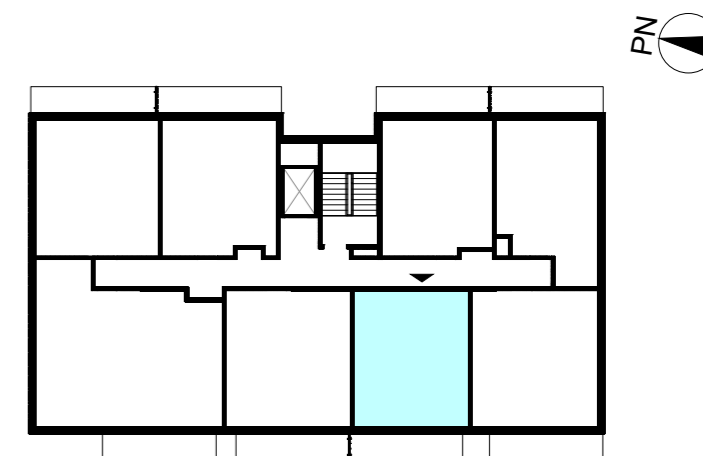

WARSZAWA, ul. Przyłuszczkowa

ACATOM SP. Z O.O.
ul. Christo Botewa 14
30-798 Kraków

INWESTYCJA: Budynek mieszkalny wielorodzinny
ADRES: Warszawa, ul. Przyłuszczkowa

WEJŚCIE

BUDYNEK	D2
PIĘTRO	1
NUMER MIESZKANIA	09
LICZBA POKOI	2
POWIERZCHNIA POMIESZCZEŃ	
1. przedpokój	4,90 m ²
2. łazienka	4,18 m ²
3. pokój	11,78 m ²
4. pokój z aneksem kuchennym	20,50 m ²
ŁĄCZNIE	
	41,36 m²
balkon	ok. 8,2 m ²

UWAGA: Powierzchnia liczona wg PN_ISO 9836:2022-07. Na etapie projektu wykonawczego i realizacji obiektu mogą wystąpić korekty w powierzchni, układzie ścian i lokalizacji przyborów sanitarnych. Aranżacja mieszkań jest poglądowa.