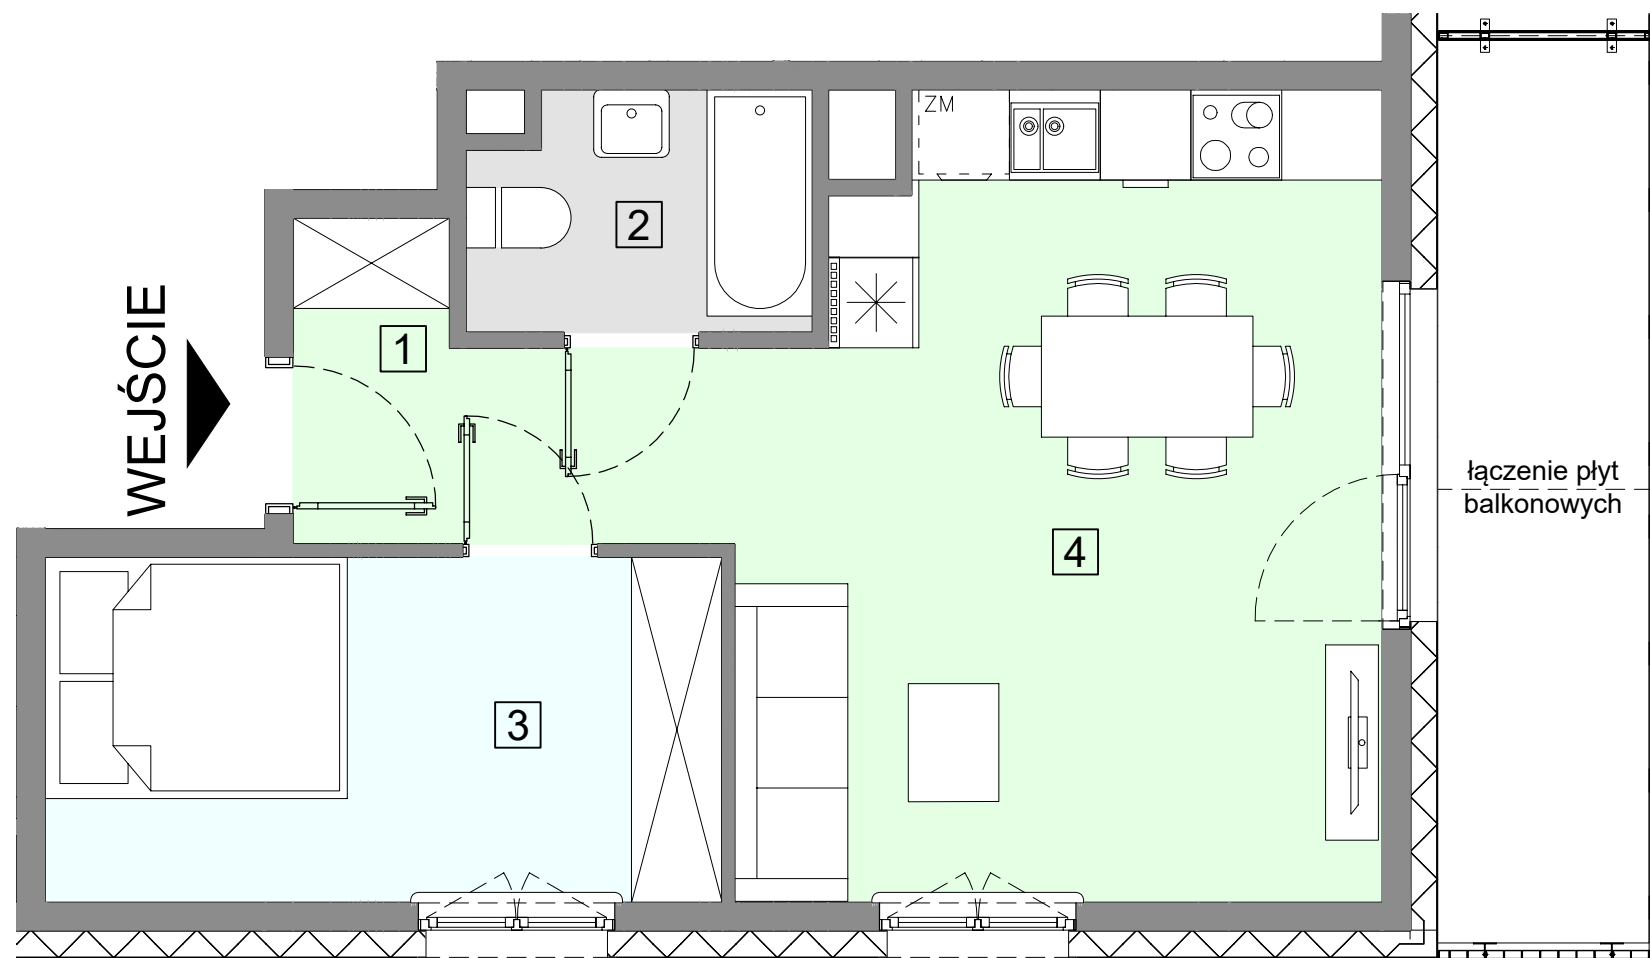

WARSZAWA, ul. Przyłuszczkowa

ACATOM SP. Z O.O.
ul. Christo Botewa 14
30-798 Kraków

INWESTYCJA: Budynek mieszkalny wielorodzinny
ADRES: Warszawa, ul. Przyłuszczkowa

BUDYNEK	D2
PIĘTRO	1
NUMER MIESZKANIA	07
LICZBA POKOI	2
POWIERZCHNIA POMIESZCZEŃ	
1. przedpokój	4,62 m ²
2. łazienka	3,39 m ²
3. pokój	10,12 m ²
4. pokój z aneksem kuchennym	21,41 m ²
ŁĄCZNIE	39,54 m²
balkon	ok. 8,2 m ²

UWAGA: Powierzchnia liczona wg PN_ISO 9836:2022-07. Na etapie projektu wykonawczego i realizacji obiektu mogą wystąpić korekty w powierzchni, układzie ścian i lokalizacji przyborów sanitarnych. Aranżacja mieszkań jest poglądowa.