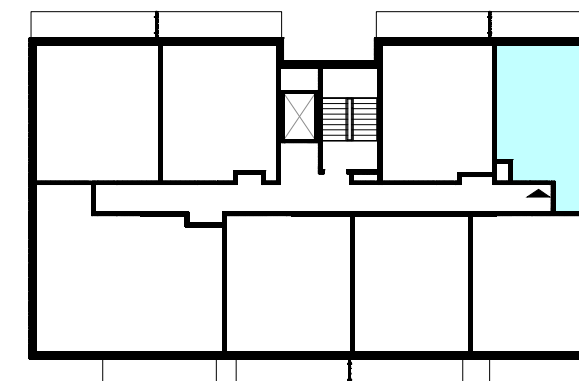

WARSZAWA, ul. Przyłuszczkowa

ACATOM SP. Z O.O.
ul. Christo Botewa 14
30-798 Kraków

INWESTYCJA: Budynek mieszkalny wielorodzinny
ADRES: Warszawa, ul. Przyłuszczkowa

BUDYNEK	D2
PIĘTRO	1
NUMER MIESZKANIA	07
LICZBA POKOI	2
POWIERZCHNIA POMIESZCZEŃ	
1. przedpokój	4,62 m ²
2. łazienka	3,39 m ²
3. pokój	10,12 m ²
4. pokój z aneksem kuchennym	21,41 m ²
ŁĄCZNIE	39,54 m²
balkon	ok. 8,2 m ²

UWAGA: Powierzchnia liczona wg PN_ISO 9836:2022-07. Na etapie projektu wykonawczego i realizacji obiektu mogą wystąpić korekty w powierzchni, układzie ścian i lokalizacji przyborów sanitarnych. Aranżacja mieszkań jest poglądowa.