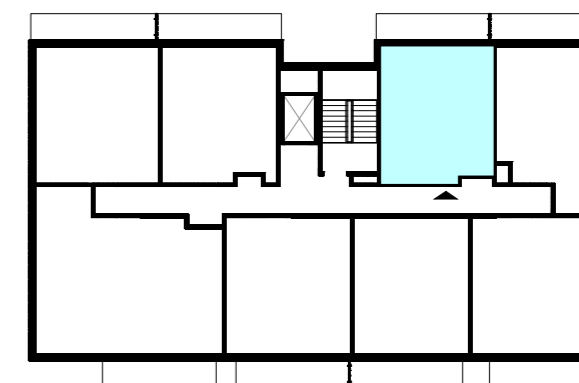

ACATOM SP. Z O.O.
ul. Christo Botewa 14
30-798 Kraków

INWESTYCJA: Budynek mieszkalny wielorodzinny
ADRES: Warszawa, ul. Przyłuszczkowa

BUDYNEK	D2
PIĘTRO	1
NUMER MIESZKANIA	06
LICZBA POKOI	2
POWIERZCHNIA POMIESZCZEŃ	
1. przedpokój	5,42 m ²
2. łazienka	4,18 m ²
3. pokój	10,71 m ²
4. pokój z aneksem kuchennym	19,38 m ²
ŁĄCZNIE	39,69 m²
balkon	ok. 8,2 m ²