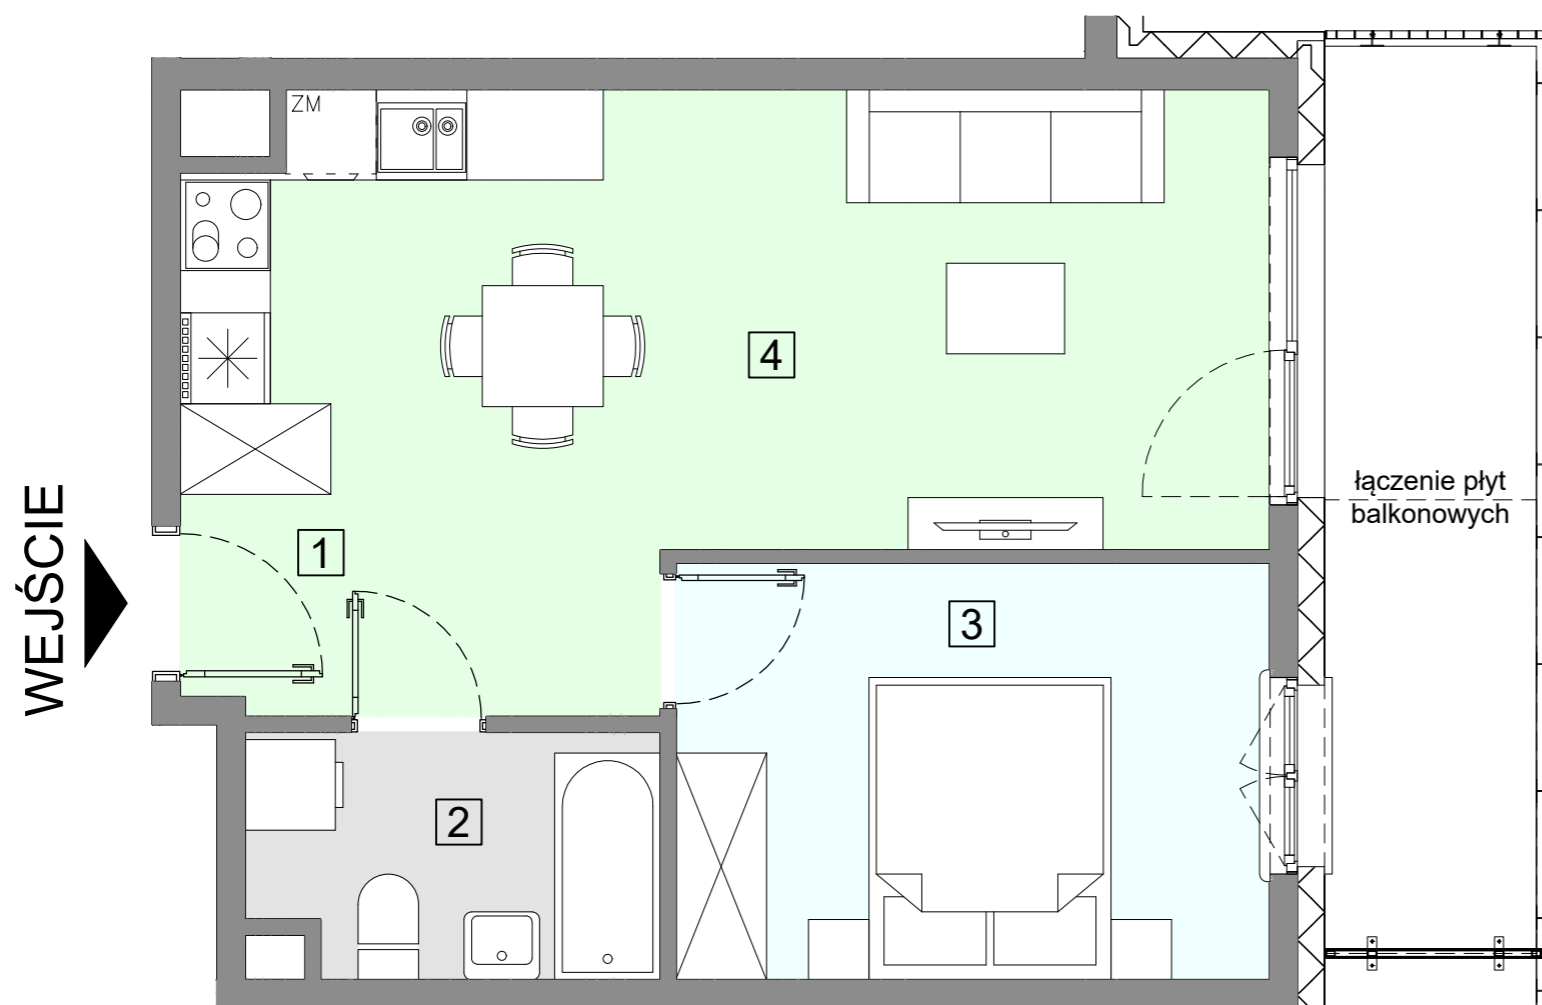

ACATOM SP. Z O.O.
ul. Christo Botewa 14
30-798 Kraków

INWESTYCJA: Budynek mieszkalny wielorodzinny
ADRES: Warszawa, ul. Przyłuszczkowa

BUDYNEK	D2
PIĘTRO	1
NUMER MIESZKANIA	06
LICZBA POKOI	2
POWIERZCHNIA POMIESZCZEŃ	
1. przedpokój	5,42 m ²
2. łazienka	4,18 m ²
3. pokój	10,71 m ²
4. pokój z aneksem kuchennym	19,38 m ²
ŁĄCZNIE	39,69 m²
balkon	ok. 8,2 m ²