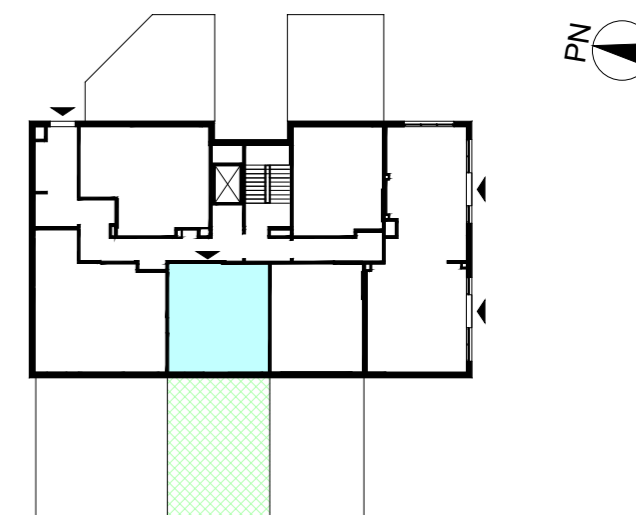

WARSZAWA, ul. Przyłuszczkowa

ACATOM SP. Z O.O.
ul. Christo Botewa 14
30-798 Kraków

INWESTYCJA: Budynek mieszkalny wielorodzinny
ADRES: Warszawa, ul. Przyłuszczkowa

ogródek
ok. 64 m²

WEJŚCIE

BUDYNEK	D2
PIĘTRO	PARTER
NUMER MIESZKANIA	04
LICZBA POKOI	2
POWIERZCHNIA POMIESZCZEŃ	
1. przedpokój	4,56 m ²
2. łazienka	4,09 m ²
3. pokój	13,88 m ²
4. pokój z aneksem kuchennym	22,25 m ²
ŁĄCZNIE	44,78 m²
ogródek	ok. 64 m ²

UWAGA: Powierzchnia liczona wg PN_ISO 9836:2022-07. Na etapie projektu wykonawczego i realizacji obiektu mogą wystąpić korekty w powierzchni, układzie ścian i lokalizacji przyborów sanitarnych. Aranżacja mieszkań jest poglądowa.