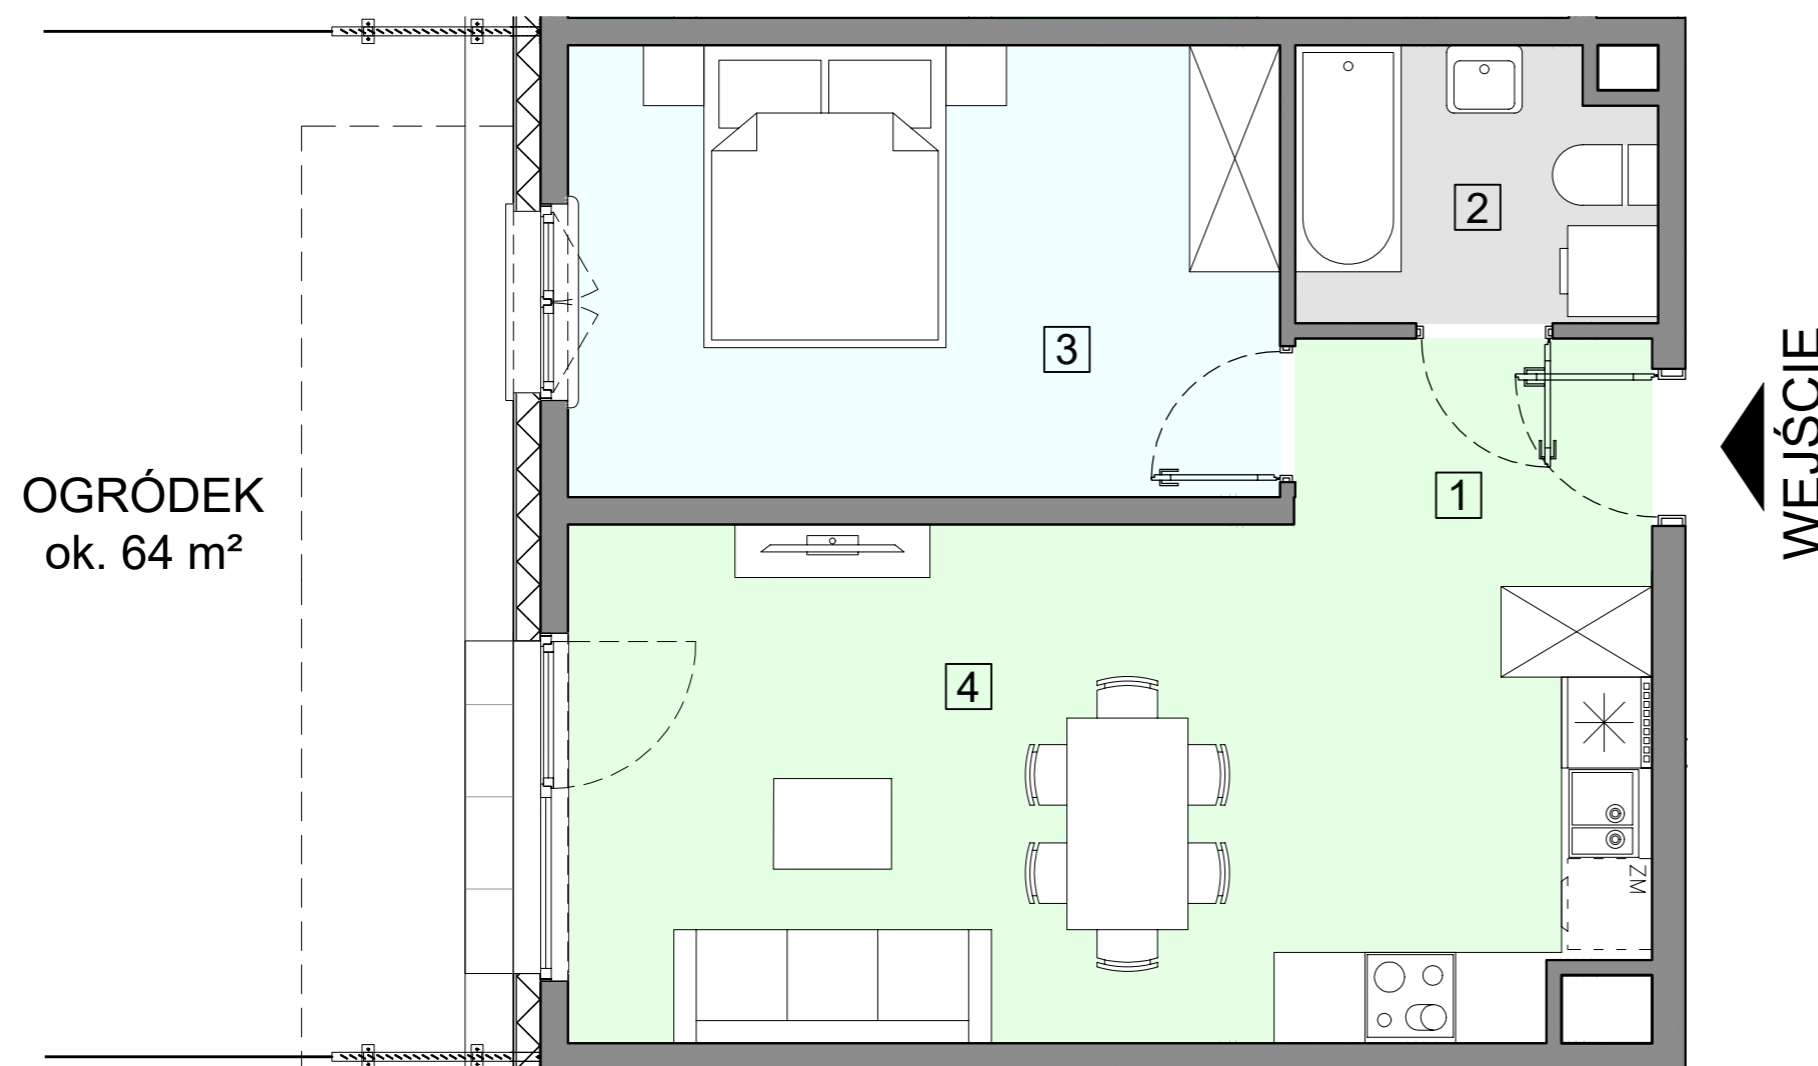

WARSZAWA, ul. Przyłuszczkowa

ACATOM SP. Z O.O.
ul. Christo Botewa 14
30-798 Kraków

INWESTYCJA: Budynek mieszkalny wielorodzinny
ADRES: Warszawa, ul. Przyłuszczkowa

ogródek
ok. 64 m²

WEJŚCIE

BUDYNEK	D2
PIĘTRO	PARTER
NUMER MIESZKANIA	04
LICZBA POKOI	2
POWIERZCHNIA POMIESZCZEŃ	
1. przedpokój	4,56 m ²
2. łazienka	4,09 m ²
3. pokój	13,88 m ²
4. pokój z aneksem kuchennym	22,25 m ²
ŁĄCZNIE	44,78 m²
ogródek	ok. 64 m ²

UWAGA: Powierzchnia liczona wg PN_ISO 9836:2022-07. Na etapie projektu wykonawczego i realizacji obiektu mogą wystąpić korekty w powierzchni, układzie ścian i lokalizacji przyborów sanitarnych. Aranżacja mieszkań jest poglądowa.