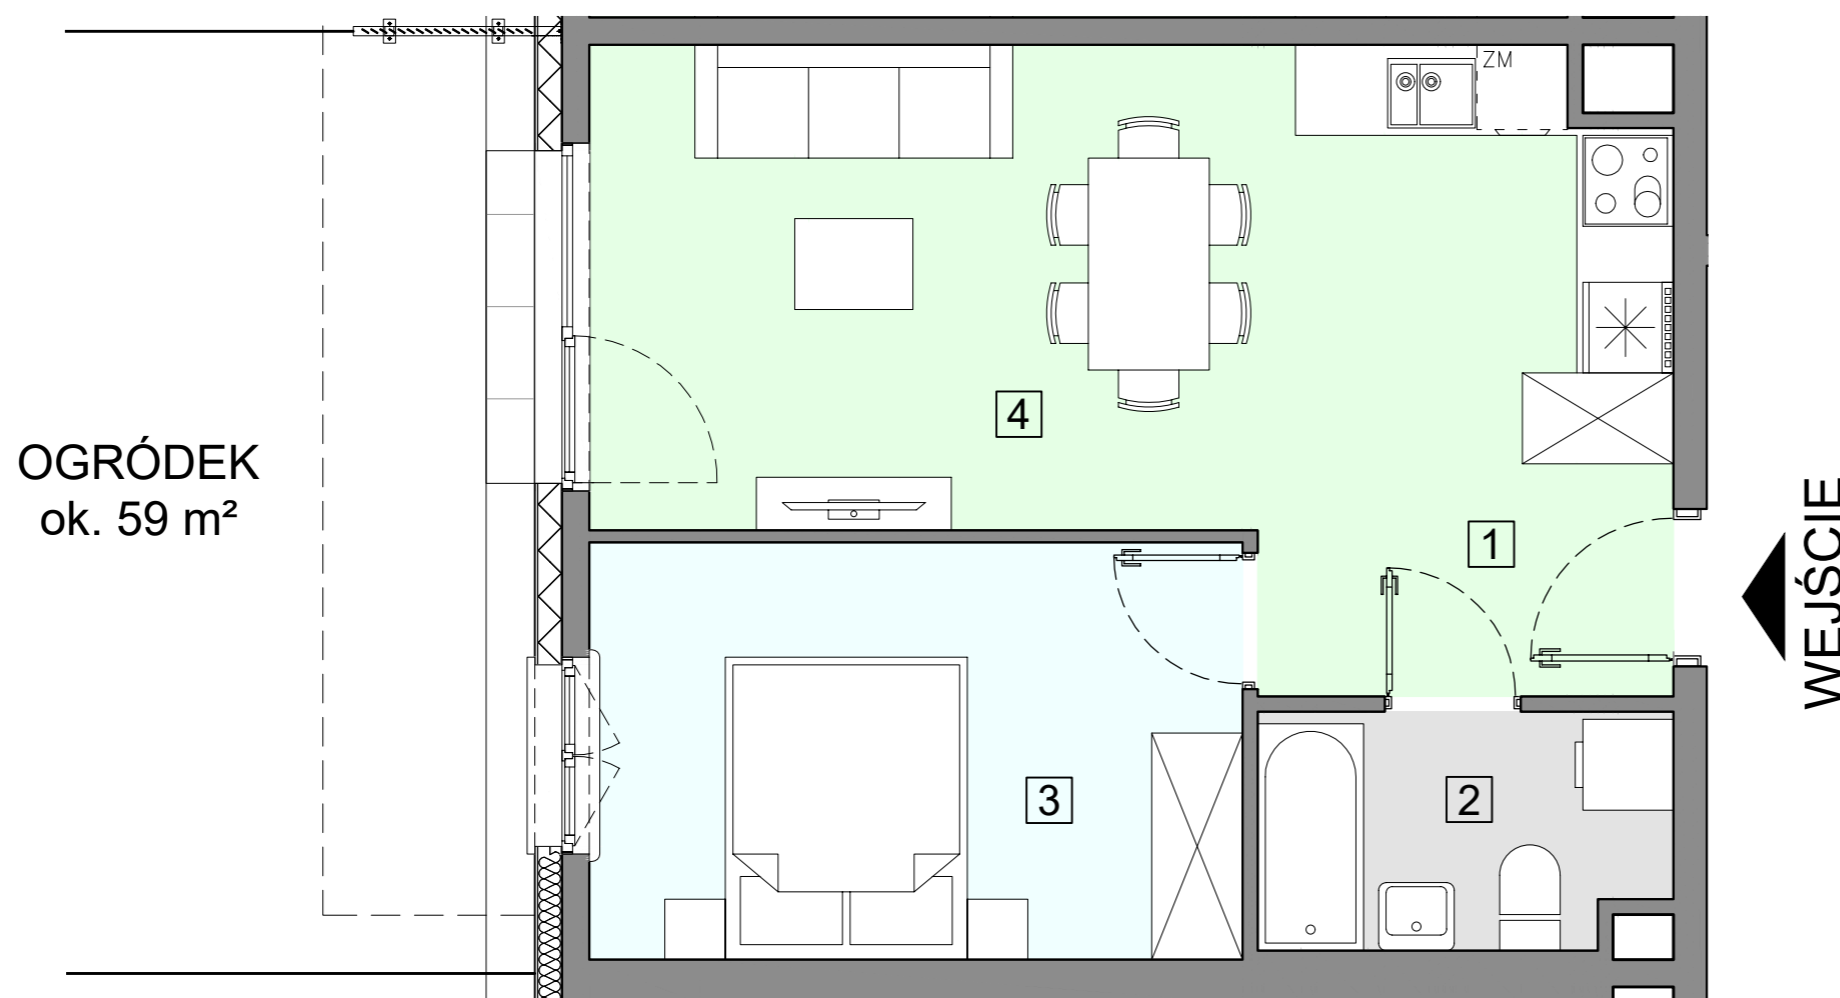

WARSZAWA, ul. Przyłuszczkowa

ACATOM SP. Z O.O.  
ul. Christo Botewa 14  
30-798 Kraków

INWESTYCJA: Budynek mieszkalny wielorodzinny  
ADRES: Warszawa, ul. Przyłuszczkowa

BUDYNEK	D2
PIĘTRO	PARTER
NUMER MIESZKANIA	03
LICZBA POKOI	2
<b>POWIERZCHNIA POMIESZCZEŃ</b>	
1. przedpokój	4,93 m <sup>2</sup>
2. łazienka	4,05 m <sup>2</sup>
3. pokój	11,78 m <sup>2</sup>
4. pokój z aneksem kuchennym	20,48 m <sup>2</sup>
<b>ŁĄCZNIE</b>	
	<b>41,24 m<sup>2</sup></b>
ogródek	ok. 59 m <sup>2</sup>

UWAGA: Powierzchnia liczona wg PN\_ISO 9836:2022-07. Na etapie projektu wykonawczego i realizacji obiektu mogą wystąpić korekty w powierzchni, układzie ścian i lokalizacji przyborów sanitarnych. Aranżacja mieszkań jest poglądowa.