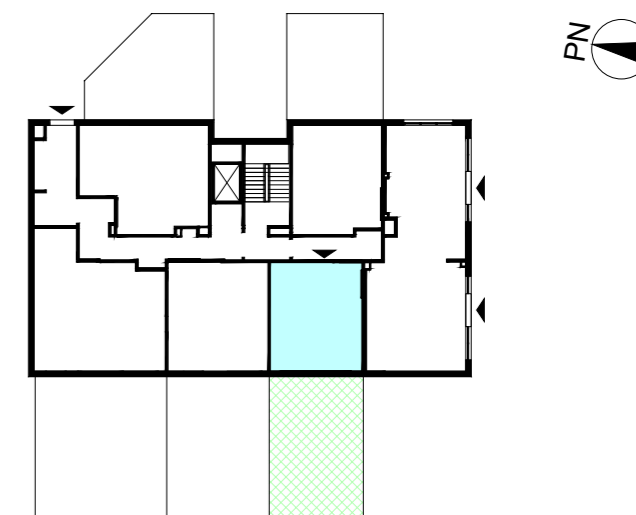

WARSZAWA, ul. Przyłuszczkowa

ACATOM SP. Z O.O.  
ul. Christo Botewa 14  
30-798 Kraków

INWESTYCJA: Budynek mieszkalny wielorodzinny  
ADRES: Warszawa, ul. Przyłuszczkowa

BUDYNEK	D2
PIĘTRO	PARTER
NUMER MIESZKANIA	03
LICZBA POKOI	2
<b>POWIERZCHNIA POMIESZCZEŃ</b>	
1. przedpokój	4,93 m <sup>2</sup>
2. łazienka	4,05 m <sup>2</sup>
3. pokój	11,78 m <sup>2</sup>
4. pokój z aneksem kuchennym	20,48 m <sup>2</sup>
<b>ŁĄCZNIE</b>	
	<b>41,24 m<sup>2</sup></b>
ogródek	ok. 59 m <sup>2</sup>

UWAGA: Powierzchnia liczona wg PN\_ISO 9836:2022-07. Na etapie projektu wykonawczego i realizacji obiektu mogą wystąpić korekty w powierzchni, układzie ścian i lokalizacji przyborów sanitarnych. Aranżacja mieszkań jest poglądowa.