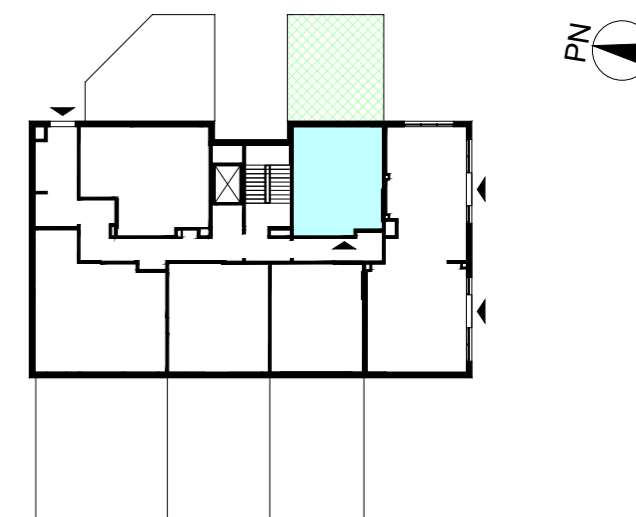

WARSZAWA, ul. Przyłuszczkowa

ACATOM SP. Z O.O.
ul. Christo Botewa 14
30-798 Kraków

INWESTYCJA: Budynek mieszkalny wielorodzinny
ADRES: Warszawa, ul. Przyłuszczkowa

WEJŚCIE

OGRÓDEK
ok. 44 m²

BUDYNEK	D2
PIĘTRO	PARTER
NUMER MIESZKANIA	02
LICZBA POKOI	2
POWIERZCHNIA POMIESZCZEŃ	
1. przedpokój	5,42 m ²
2. łazienka	4,05 m ²
3. pokój	10,71 m ²
4. pokój z aneksem kuchennym	19,38 m ²
ŁĄCZNIE	
	39,56 m²
ogródek	ok. 44 m ²

UWAGA: Powierzchnia liczona wg PN_ISO 9836:2022-07. Na etapie projektu wykonawczego i realizacji obiektu mogą wystąpić korekty w powierzchni, układzie ścian i lokalizacji przyborów sanitarnych. Aranżacja mieszkań jest poglądowa.