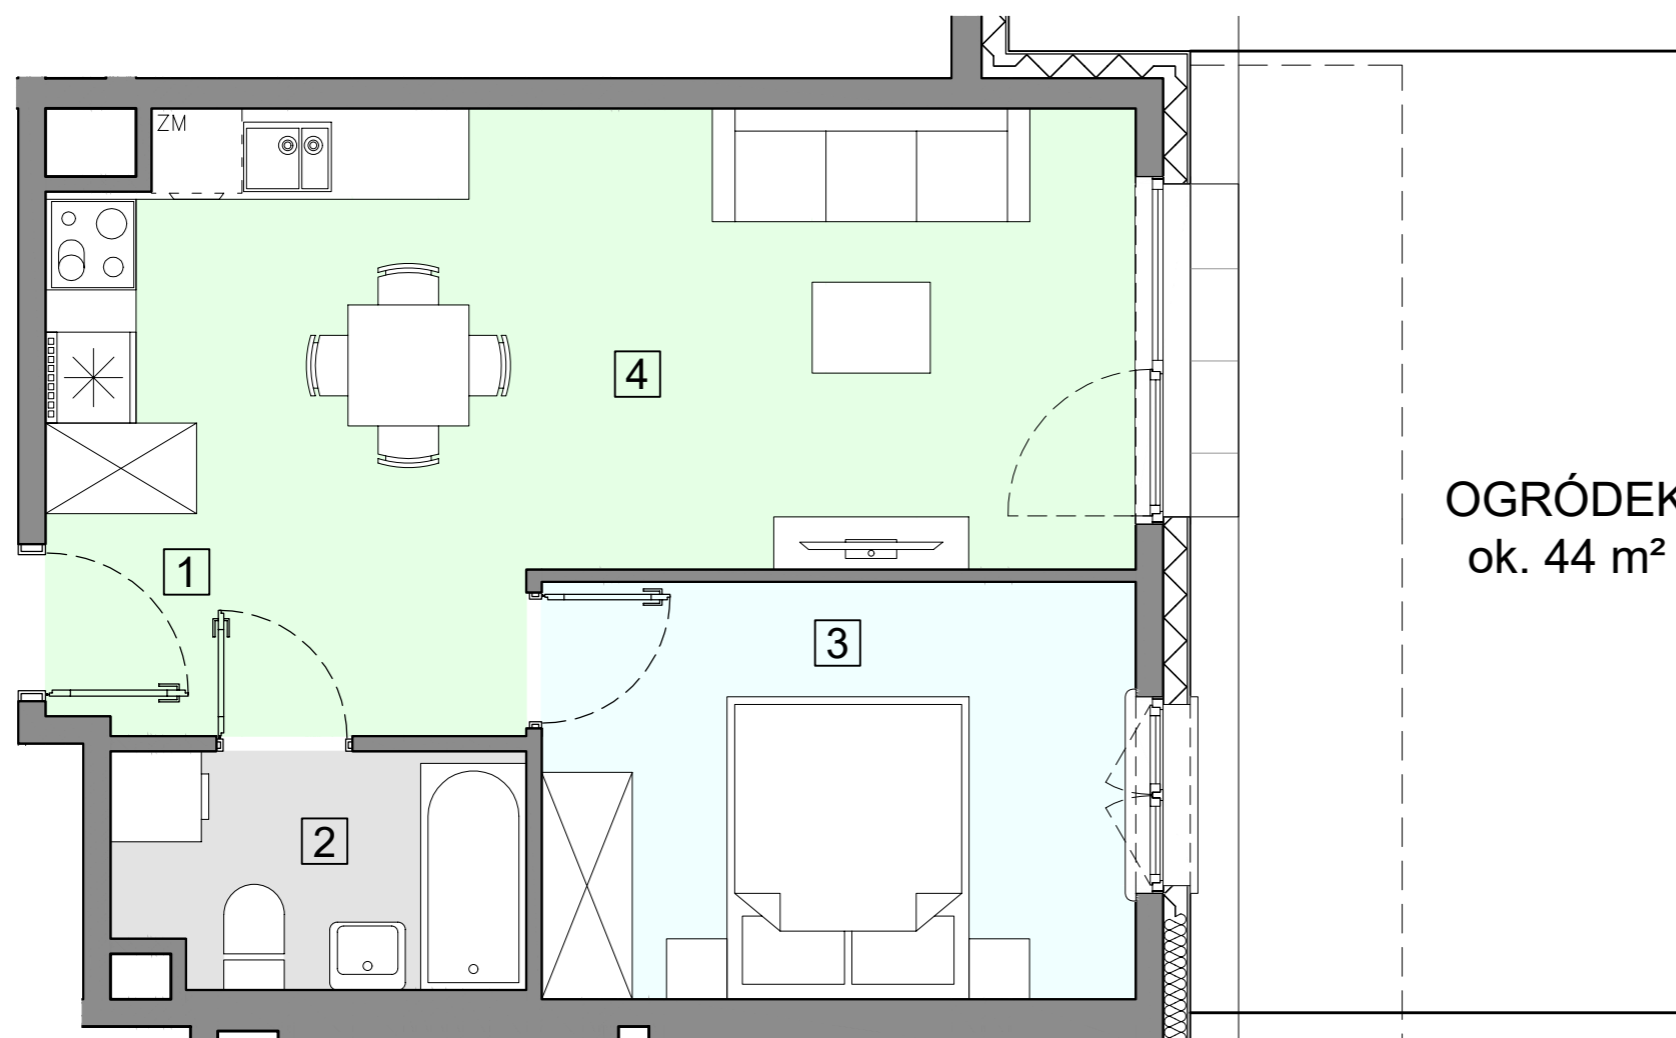

WARSZAWA, ul. Przyłuszczkowa

ACATOM SP. Z O.O.
ul. Christo Botewa 14
30-798 Kraków

INWESTYCJA: Budynek mieszkalny wielorodzinny
ADRES: Warszawa, ul. Przyłuszczkowa

WEJŚCIE

OGRÓDEK
ok. 44 m²

BUDYNEK	D2
PIĘTRO	PARTER
NUMER MIESZKANIA	02
LICZBA POKOI	2
POWIERZCHNIA POMIESZCZEŃ	
1. przedpokój	5,42 m ²
2. łazienka	4,05 m ²
3. pokój	10,71 m ²
4. pokój z aneksem kuchennym	19,38 m ²
ŁĄCZNIE	
	39,56 m²
ogródek	ok. 44 m ²

UWAGA: Powierzchnia liczona wg PN_ISO 9836:2022-07. Na etapie projektu wykonawczego i realizacji obiektu mogą wystąpić korekty w powierzchni, układzie ścian i lokalizacji przyborów sanitarnych. Aranżacja mieszkań jest poglądowa.