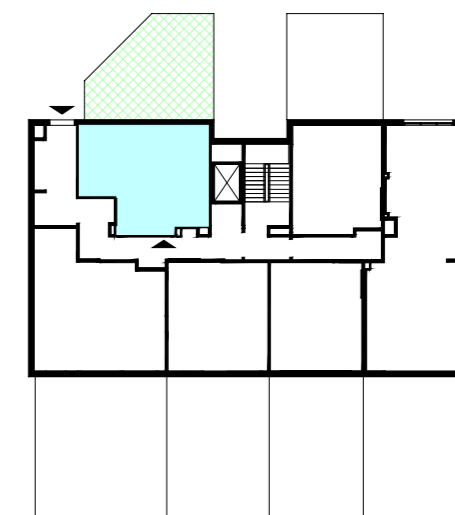

WARSZAWA, ul. Przyłuszczkowa

WEJŚCIE

OGRÓDEK
ok. 50 m²

ACATOM SP. Z O.O.
ul. Christo Botewa 14
30-798 Kraków

INWESTYCJA: Budynek mieszkalny wielorodzinny
ADRES: Warszawa, ul. Przyłuszczkowa

BUDYNEK	D2
PIĘTRO	PARTER
NUMER MIESZKANIA	01
LICZBA POKOI	3
POWIERZCHNIA POMIESZCZEŃ	
1. przedpokój	7,75 m ²
2. łazienka	3,59 m ²
3. pokój	11,61 m ²
4. pokój	9,56 m ²
5. pokój z aneksem kuchennym	18,85 m ²
ŁĄCZNIE 51,36 m²	
ogródek	ok. 50 m ²

UWAGA: Powierzchnia liczona wg PN_ISO 9836:2022-07. Na etapie projektu wykonawczego i realizacji obiektu mogą wystąpić korekty w powierzchni, układzie ścian i lokalizacji przyborów sanitarnych. Aranżacja mieszkań jest poglądowa.