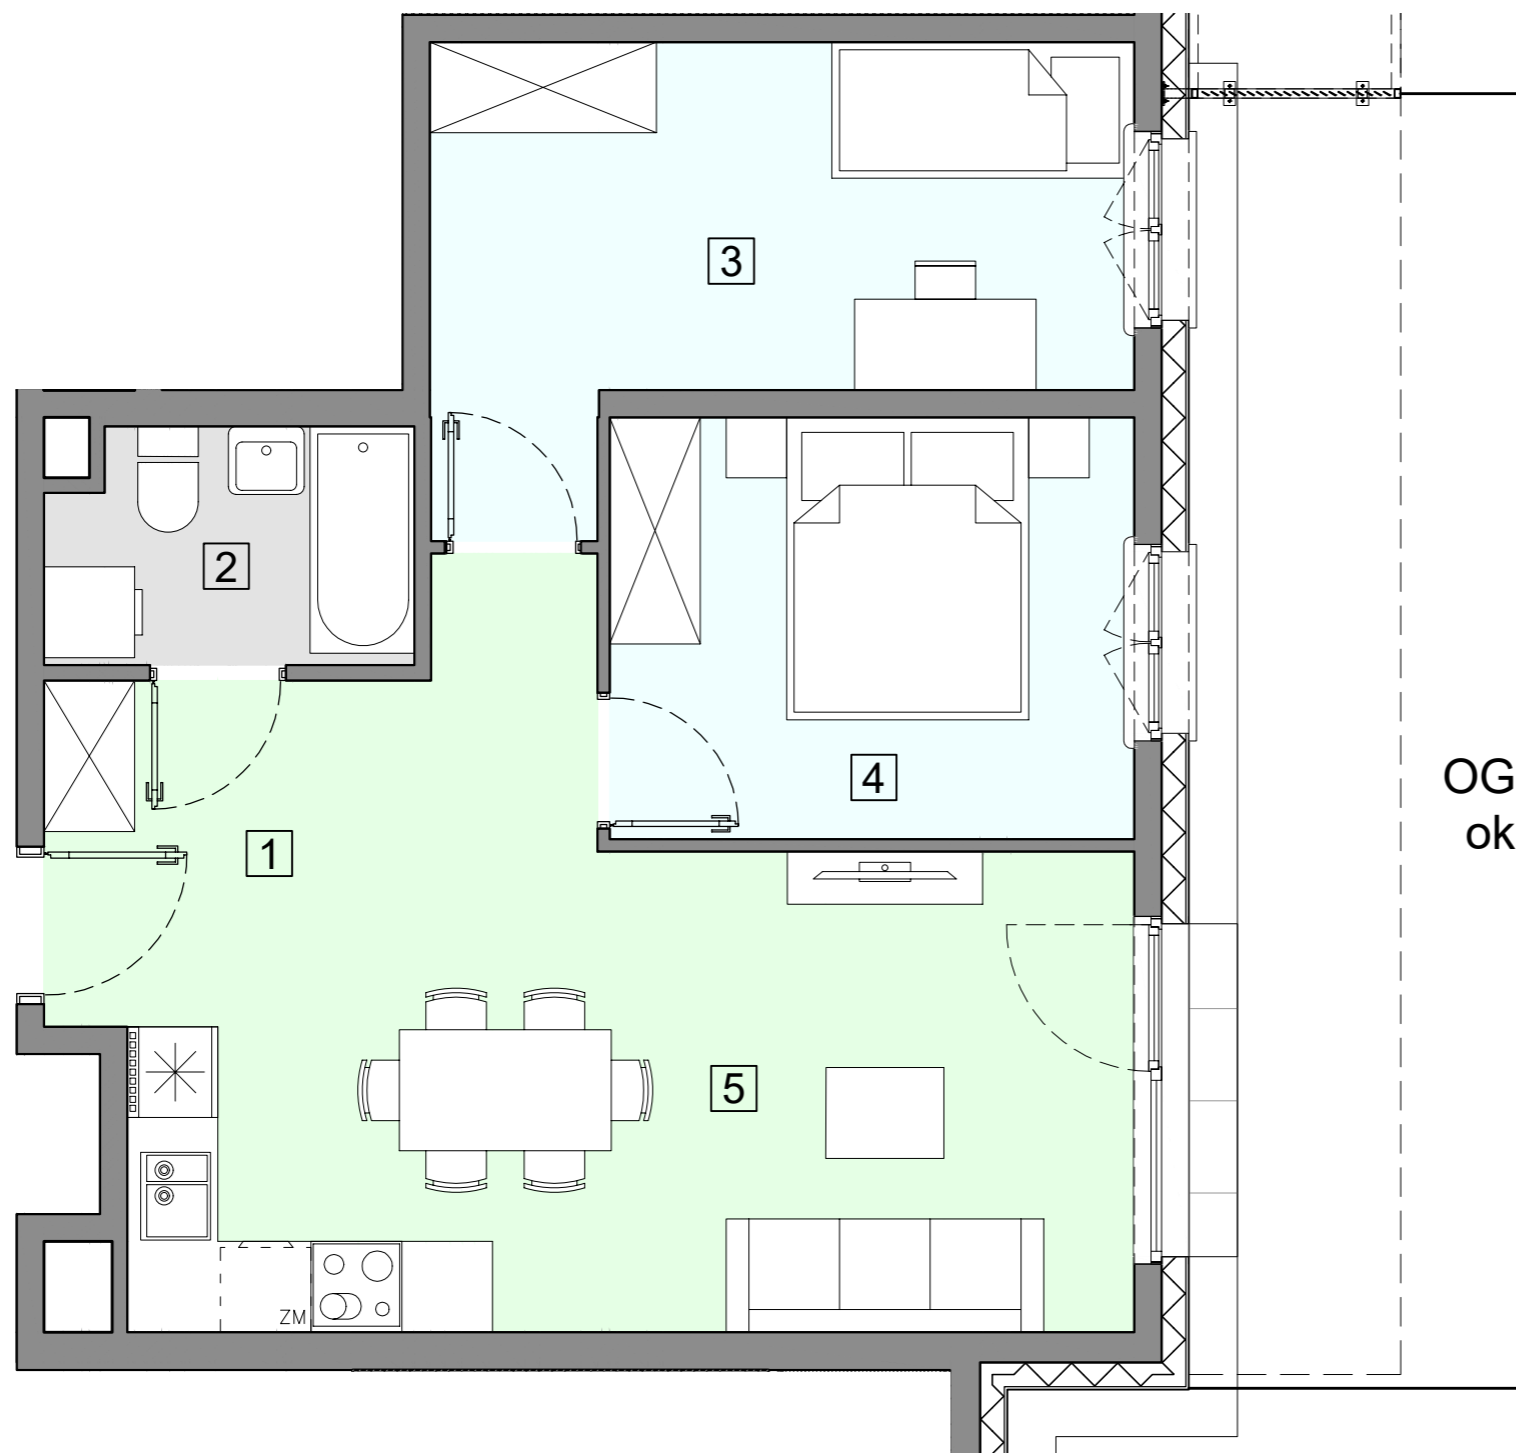

WARSZAWA, ul. Przyłuszczkowa

WEJŚCIE

OGRÓDEK
ok. 50 m²

ACATOM SP. Z O.O.
ul. Christo Botewa 14
30-798 Kraków

INWESTYCJA: Budynek mieszkalny wielorodzinny
ADRES: Warszawa, ul. Przyłuszczkowa

BUDYNEK	D2
PIĘTRO	PARTER
NUMER MIESZKANIA	01
LICZBA POKOI	3
POWIERZCHNIA POMIESZCZEŃ	
1. przedpokój	7,75 m ²
2. łazienka	3,59 m ²
3. pokój	11,61 m ²
4. pokój	9,56 m ²
5. pokój z aneksem kuchennym	18,85 m ²
ŁĄCZNIE 51,36 m²	
ogródek	ok. 50 m ²

UWAGA: Powierzchnia liczona wg PN_ISO 9836:2022-07. Na etapie projektu wykonawczego i realizacji obiektu mogą wystąpić korekty w powierzchni, układzie ścian i lokalizacji przyborów sanitarnych. Aranżacja mieszkań jest poglądowa.