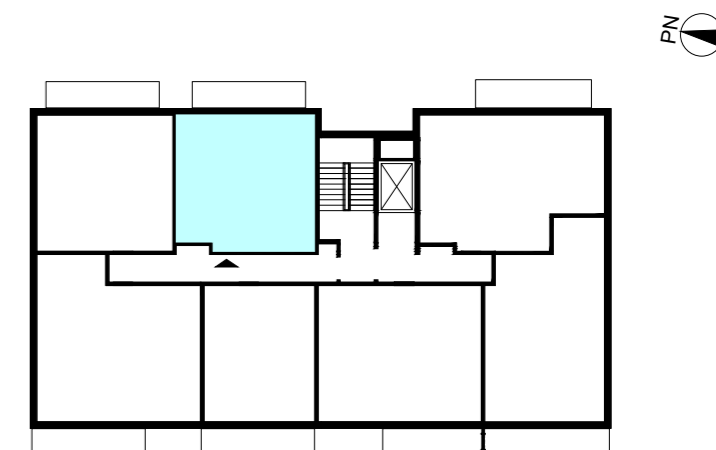

WARSZAWA, ul. Przyłuszczkowa

ACATOM SP. Z O.O.
ul. Christo Botewa 14
30-798 Kraków

INWESTYCJA: Budynek mieszkalny wielorodzinny
ADRES: Warszawa, ul. Przyłuszczkowa

BUDYNEK	D1
PIĘTRO	3
NUMER MIESZKANIA	28
LICZBA POKOI	2
POWIERZCHNIA POMIESZCZEŃ	
1. przedpokój	5,31 m ²
2. łazienka	4,02 m ²
3. pokój	12,57 m ²
4. pokój z aneksem kuchennym	27,85 m ²
ŁĄCZNIE	49,75 m²
balkon	ok. 8,3 m ²

UWAGA: Powierzchnia liczona wg PN_ISO 9836:2022-07. Na etapie projektu wykonawczego i realizacji obiektu mogą wystąpić korekty w powierzchni, układzie ścian i lokalizacji przyborów sanitarnych. Aranżacja mieszkań jest poglądowa.