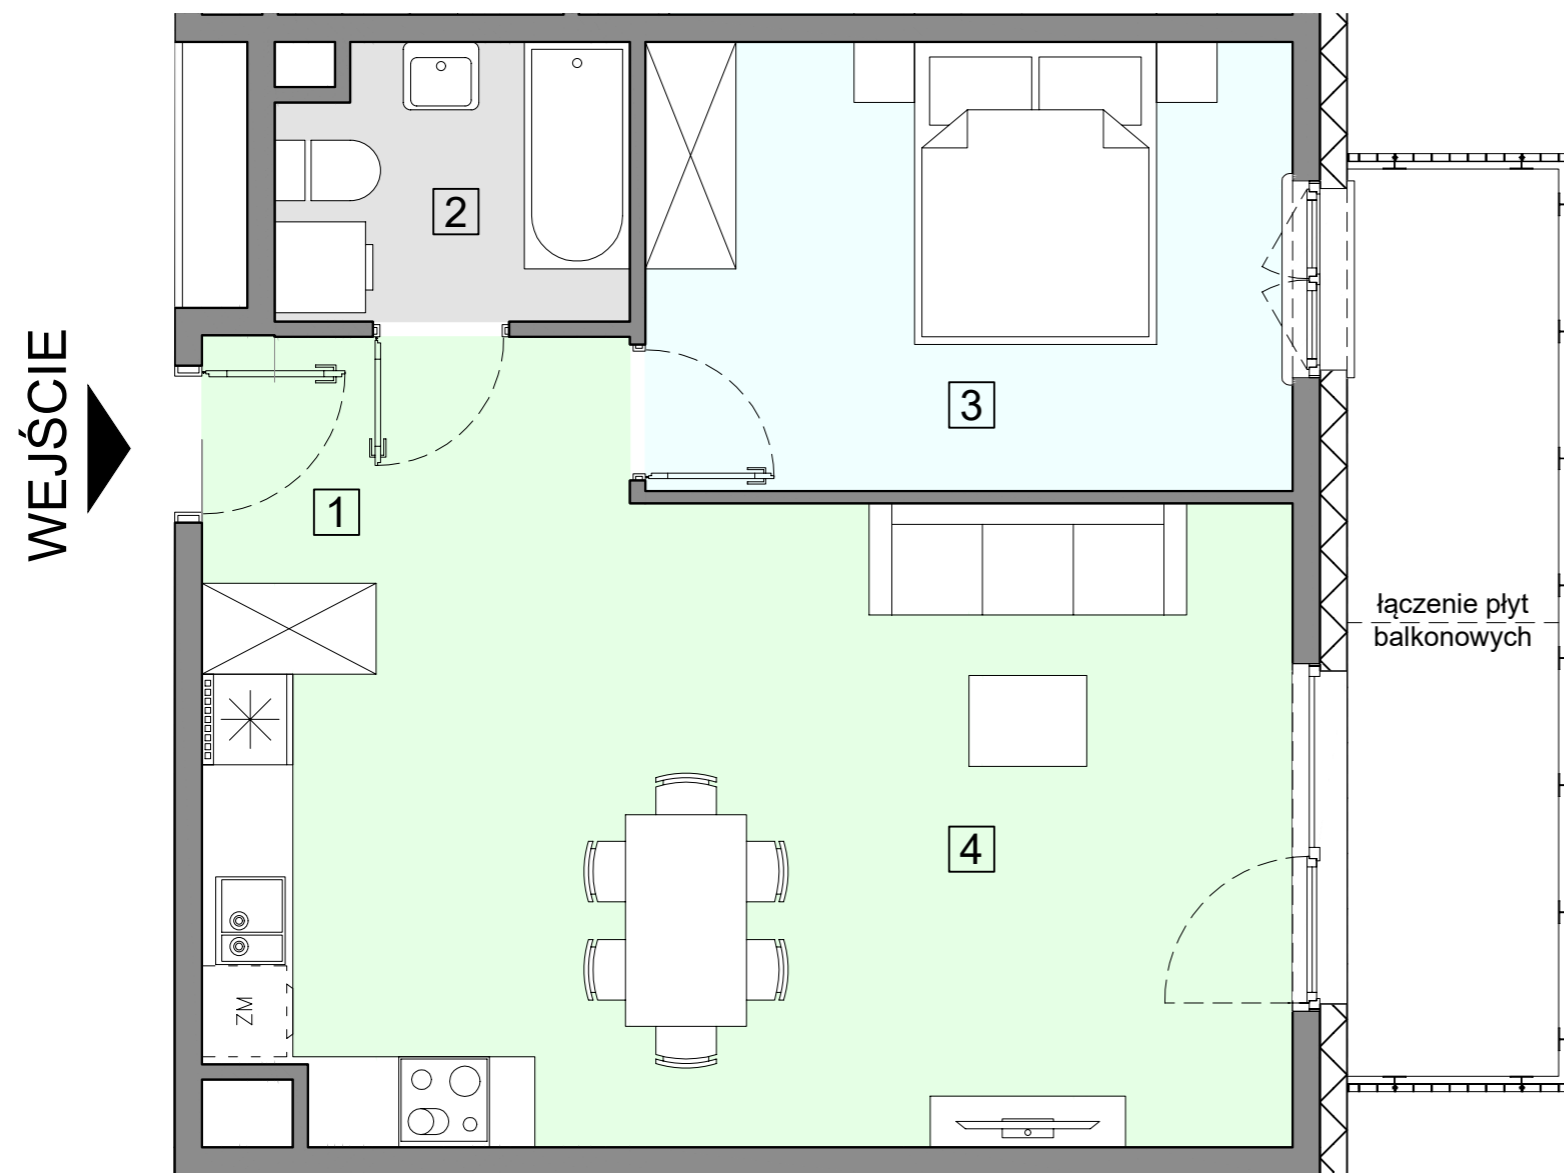

WARSZAWA, ul. Przyłuszczkowa

ACATOM SP. Z O.O.
ul. Christo Botewa 14
30-798 Kraków

INWESTYCJA: Budynek mieszkalny wielorodzinny
ADRES: Warszawa, ul. Przyłuszczkowa

BUDYNEK	D1
PIĘTRO	3
NUMER MIESZKANIA	28
LICZBA POKOI	2
POWIERZCHNIA POMIESZCZEŃ	
1. przedpokój	5,31 m ²
2. łazienka	4,02 m ²
3. pokój	12,57 m ²
4. pokój z aneksem kuchennym	27,85 m ²
ŁĄCZNIE	49,75 m²
balkon	ok. 8,3 m ²

UWAGA: Powierzchnia liczona wg PN_ISO 9836:2022-07. Na etapie projektu wykonawczego i realizacji obiektu mogą wystąpić korekty w powierzchni, układzie ścian i lokalizacji przyborów sanitarnych. Aranżacja mieszkań jest poglądowa.