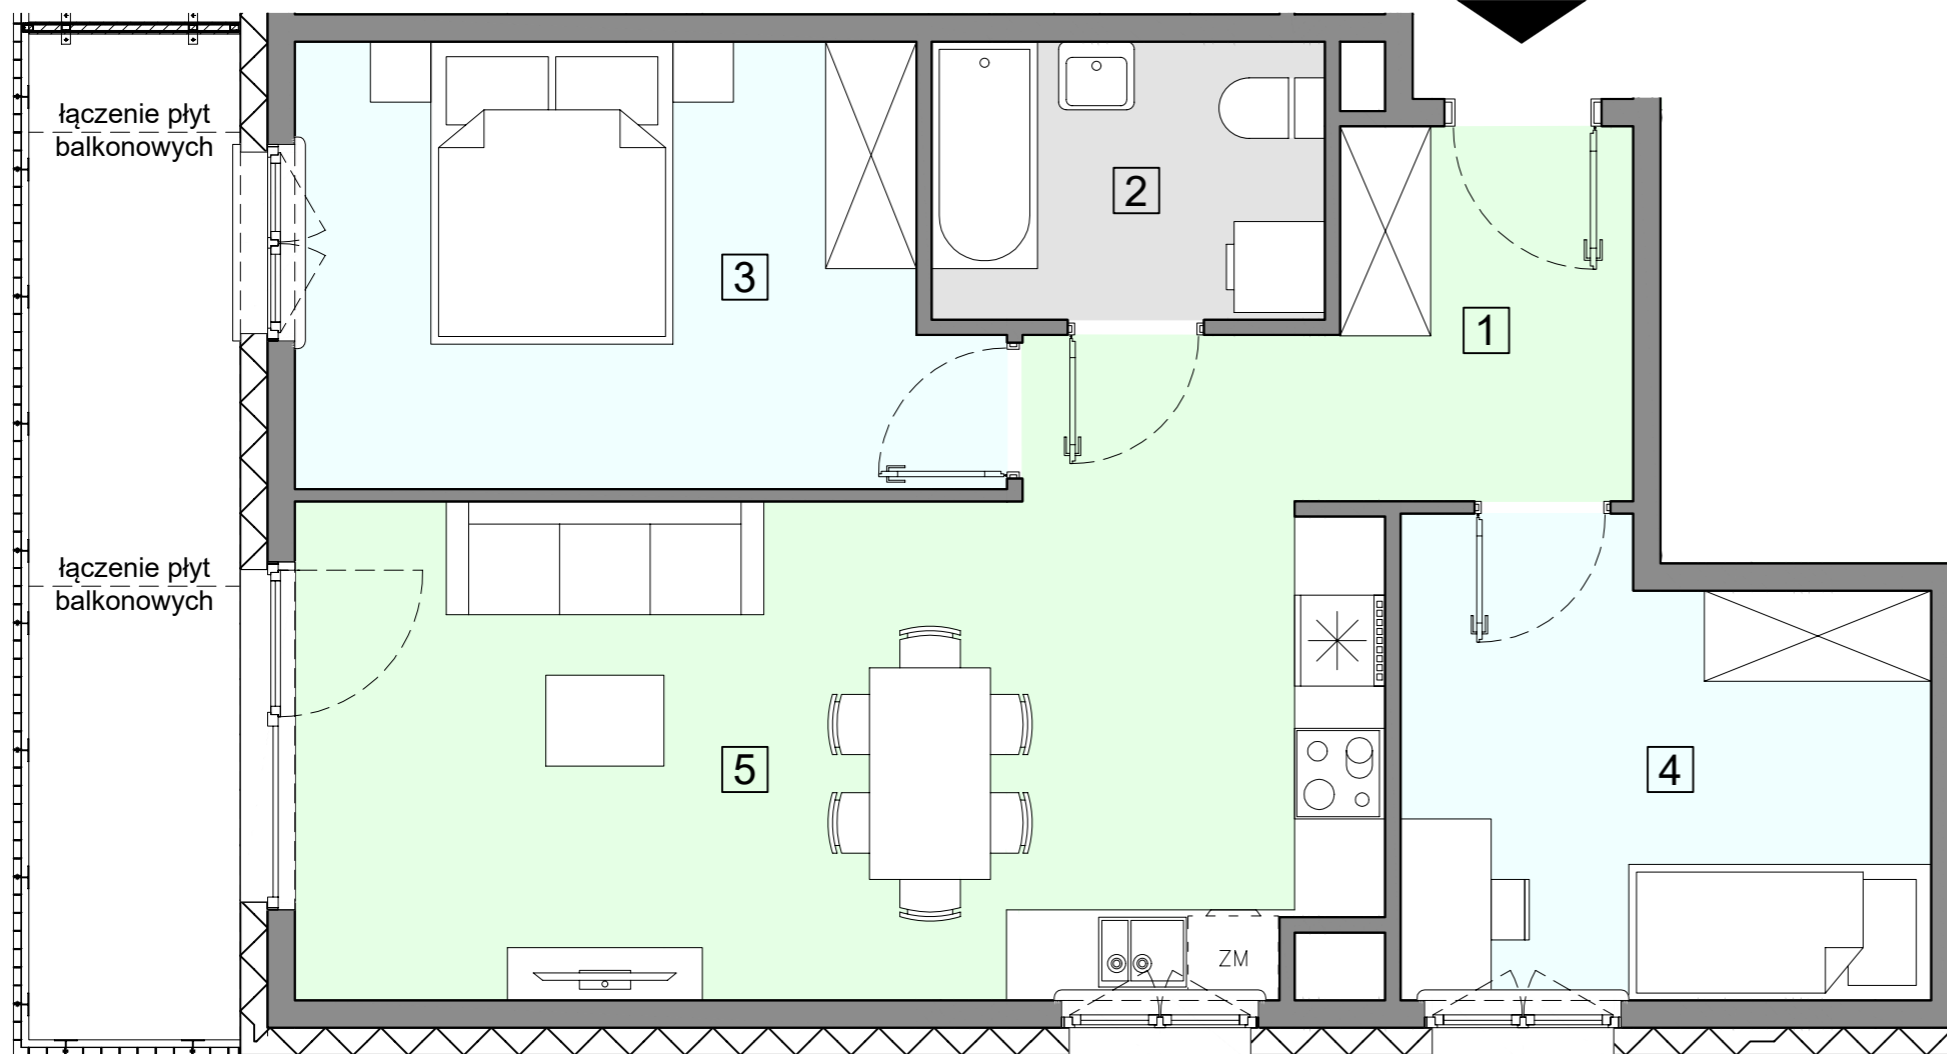

WEJŚCIE

ACATOM SP. Z O.O.
ul. Christo Botewa 14
30-798 Kraków

INWESTYCJA: Budynek mieszkalny wielorodzinny
ADRES: Warszawa, ul. Przyłuszczkowa

BUDYNEK	D1
PIĘTRO	3
NUMER MIESZKANIA	23
LICZBA POKOI	3
POWIERZCHNIA POMIESZCZEŃ	
1. przedpokój	7,02 m ²
2. łazienka	4,68 m ²
3. pokój	12,63 m ²
4. pokój	10,16 m ²
5. pokój z aneksem kuchennym	23,15 m ²
ŁĄCZNIE	
	57,64 m²
balkon	ok. 9,2 m ²