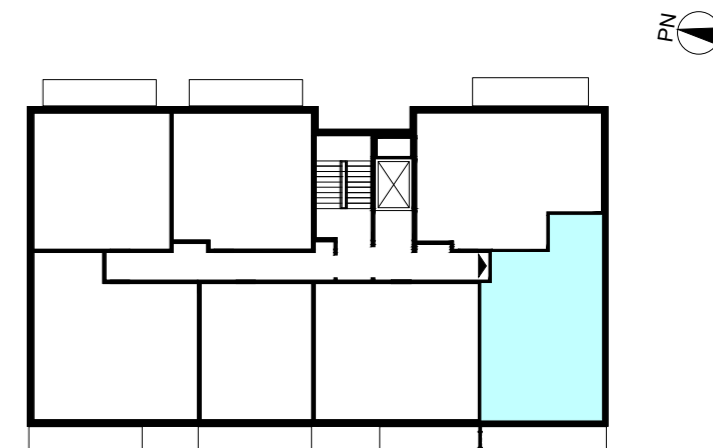

WEJŚCIE

ACATOM SP. Z O.O.
ul. Christo Botewa 14
30-798 Kraków

INWESTYCJA: Budynek mieszkalny wielorodzinny
ADRES: Warszawa, ul. Przyłuszczkowa

BUDYNEK	D1
PIĘTRO	3
NUMER MIESZKANIA	23
LICZBA POKOI	3
POWIERZCHNIA POMIESZCZEŃ	
1. przedpokój	7,02 m ²
2. łazienka	4,68 m ²
3. pokój	12,63 m ²
4. pokój	10,16 m ²
5. pokój z aneksem kuchennym	23,15 m ²
ŁĄCZNIE	
	57,64 m²
balkon	ok. 9,2 m ²