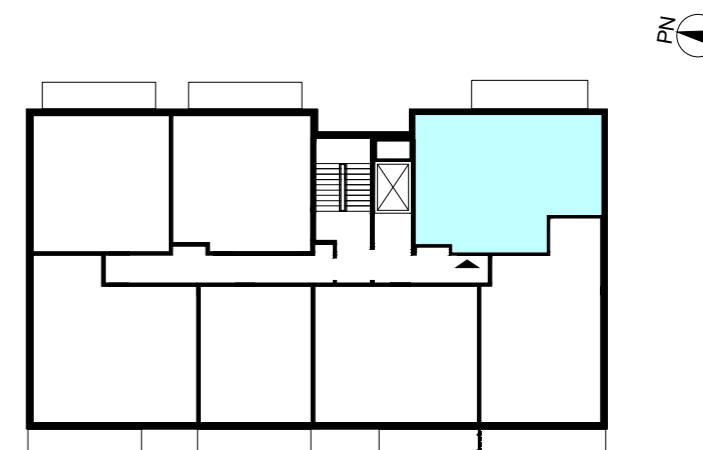

WARSZAWA, ul. Przyłuszczkowa

WEJŚCIE

ACATOM SP. Z O.O.
ul. Christo Botewa 14
30-798 Kraków

INWESTYCJA: Budynek mieszkalny wielorodzinny
ADRES: Warszawa, ul. Przyłuszczkowa

BUDYNEK	D1
PIĘTRO	3
NUMER MIESZKANIA	22
LICZBA POKOI	3
POWIERZCHNIA POMIESZCZEŃ	
1. przedpokój	9,77 m ²
2. łazienka	4,09 m ²
3. pokój	12,69 m ²
4. pokój	13,30 m ²
5. pokój z aneksem kuchennym	20,47 m ²
ŁĄCZNIE	
balkon	ok. 8,3 m ²

UWAGA: Powierzchnia liczona wg PN_ISO 9836:2022-07. Na etapie projektu wykonawczego i realizacji obiektu mogą wystąpić korekty w powierzchni, układzie ścian i lokalizacji przyborów sanitarnych. Aranżacja mieszkań jest poglądowa.