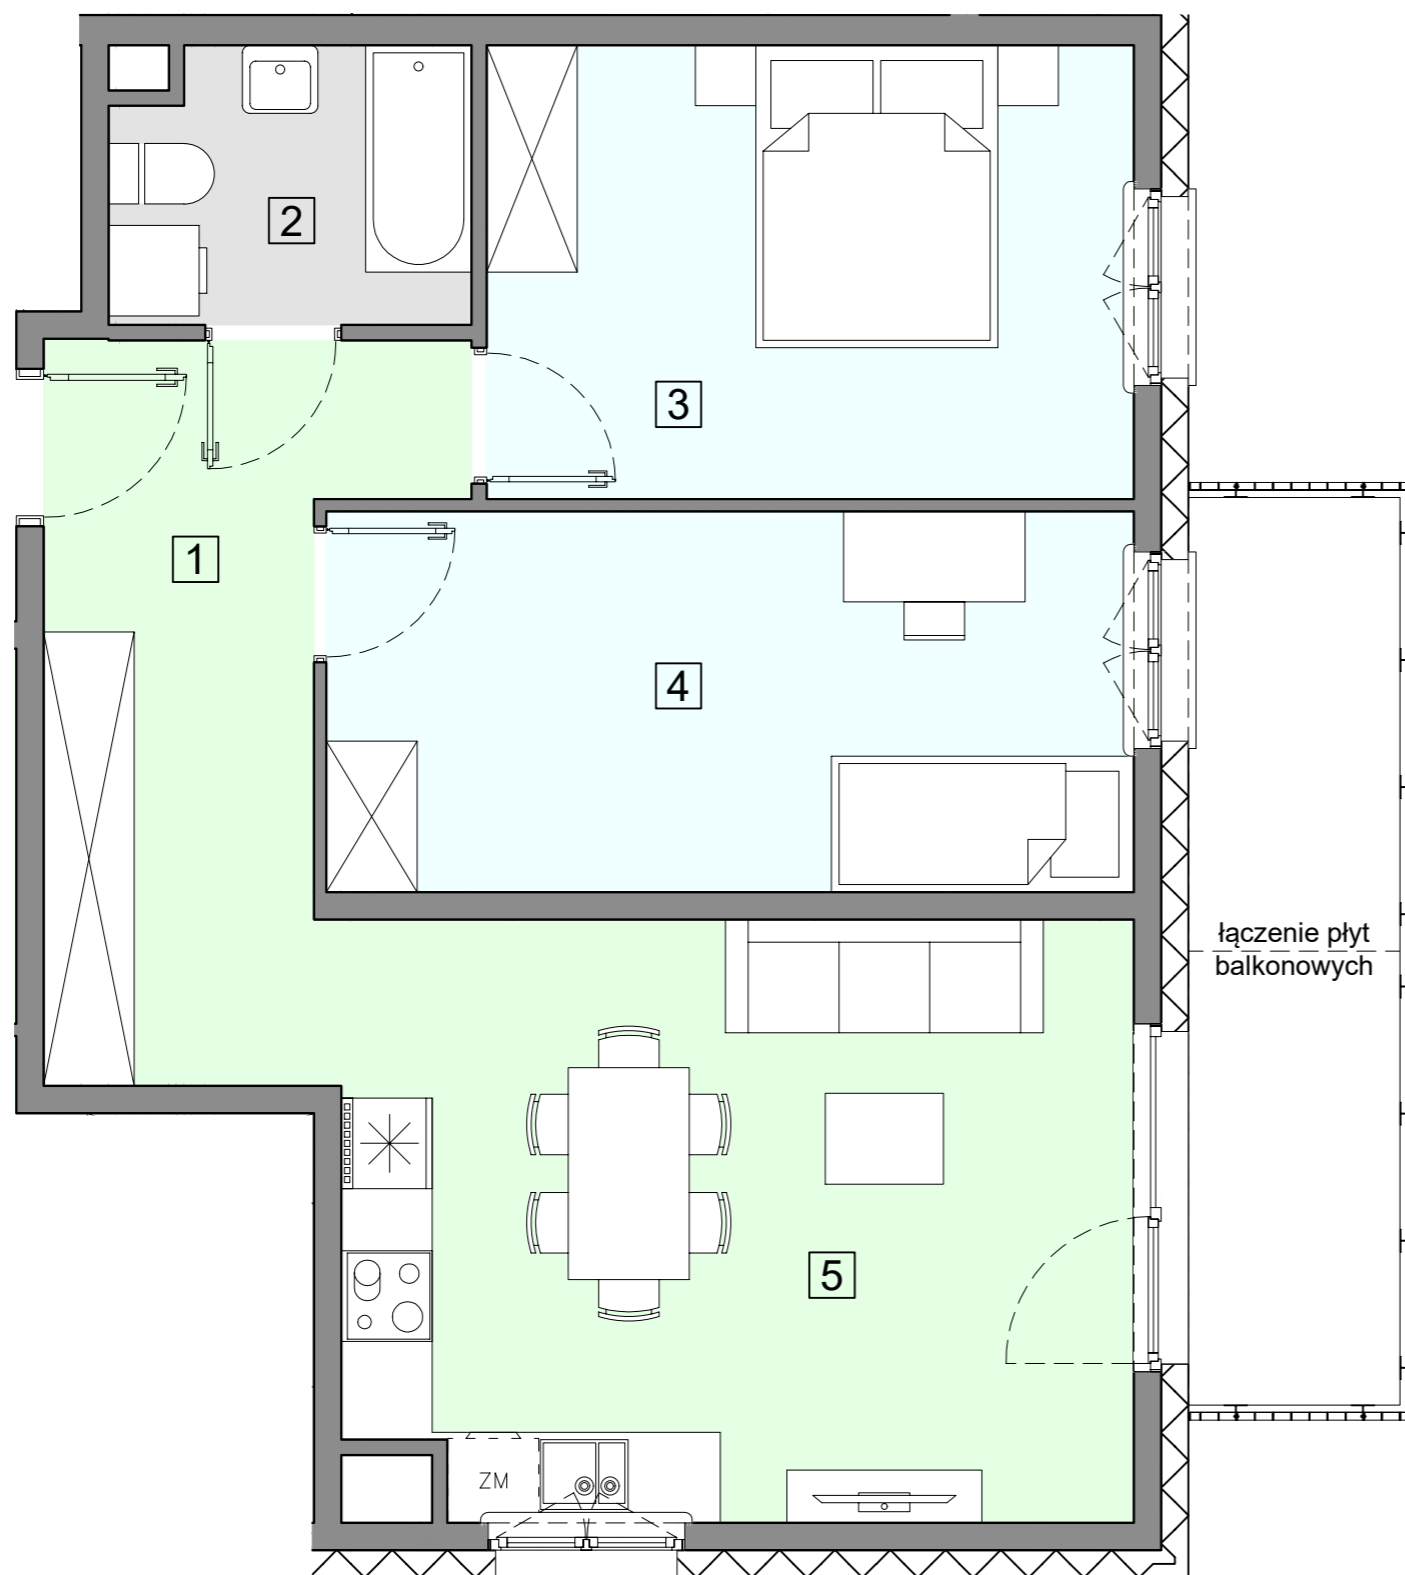

WARSZAWA, ul. Przyłuszczkowa

WEJŚCIE

ACATOM SP. Z O.O.
ul. Christo Botewa 14
30-798 Kraków

INWESTYCJA: Budynek mieszkalny wielorodzinny
ADRES: Warszawa, ul. Przyłuszczkowa

BUDYNEK	D1
PIĘTRO	3
NUMER MIESZKANIA	22
LICZBA POKOI	3
POWIERZCHNIA POMIESZCZEŃ	
1. przedpokój	9,77 m ²
2. łazienka	4,09 m ²
3. pokój	12,69 m ²
4. pokój	13,30 m ²
5. pokój z aneksem kuchennym	20,47 m ²
ŁĄCZNIE	
balkon	ok. 8,3 m ²

UWAGA: Powierzchnia liczona wg PN_ISO 9836:2022-07. Na etapie projektu wykonawczego i realizacji obiektu mogą wystąpić korekty w powierzchni, układzie ścian i lokalizacji przyborów sanitarnych. Aranżacja mieszkań jest poglądowa.