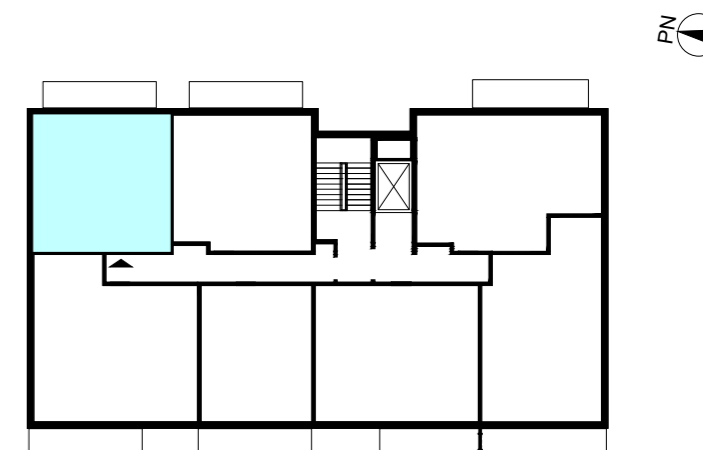

ACATOM SP. Z O.O.
ul. Christo Botewa 14
30-798 Kraków

INWESTYCJA: Budynek mieszkalny wielorodzinny
ADRES: Warszawa, ul. Przyłuszczkowa

BUDYNEK	D1
PIĘTRO	2
NUMER MIESZKANIA	20
LICZBA POKOI	2
POWIERZCHNIA POMIESZCZEŃ	
1. przedpokój	4,51 m ²
2. łazienka	4,05 m ²
3. pokój	13,77 m ²
5. pokój z aneksem kuchennym	27,59 m ²
ŁĄCZNIE	
balkon	ok. 8,3 m ²