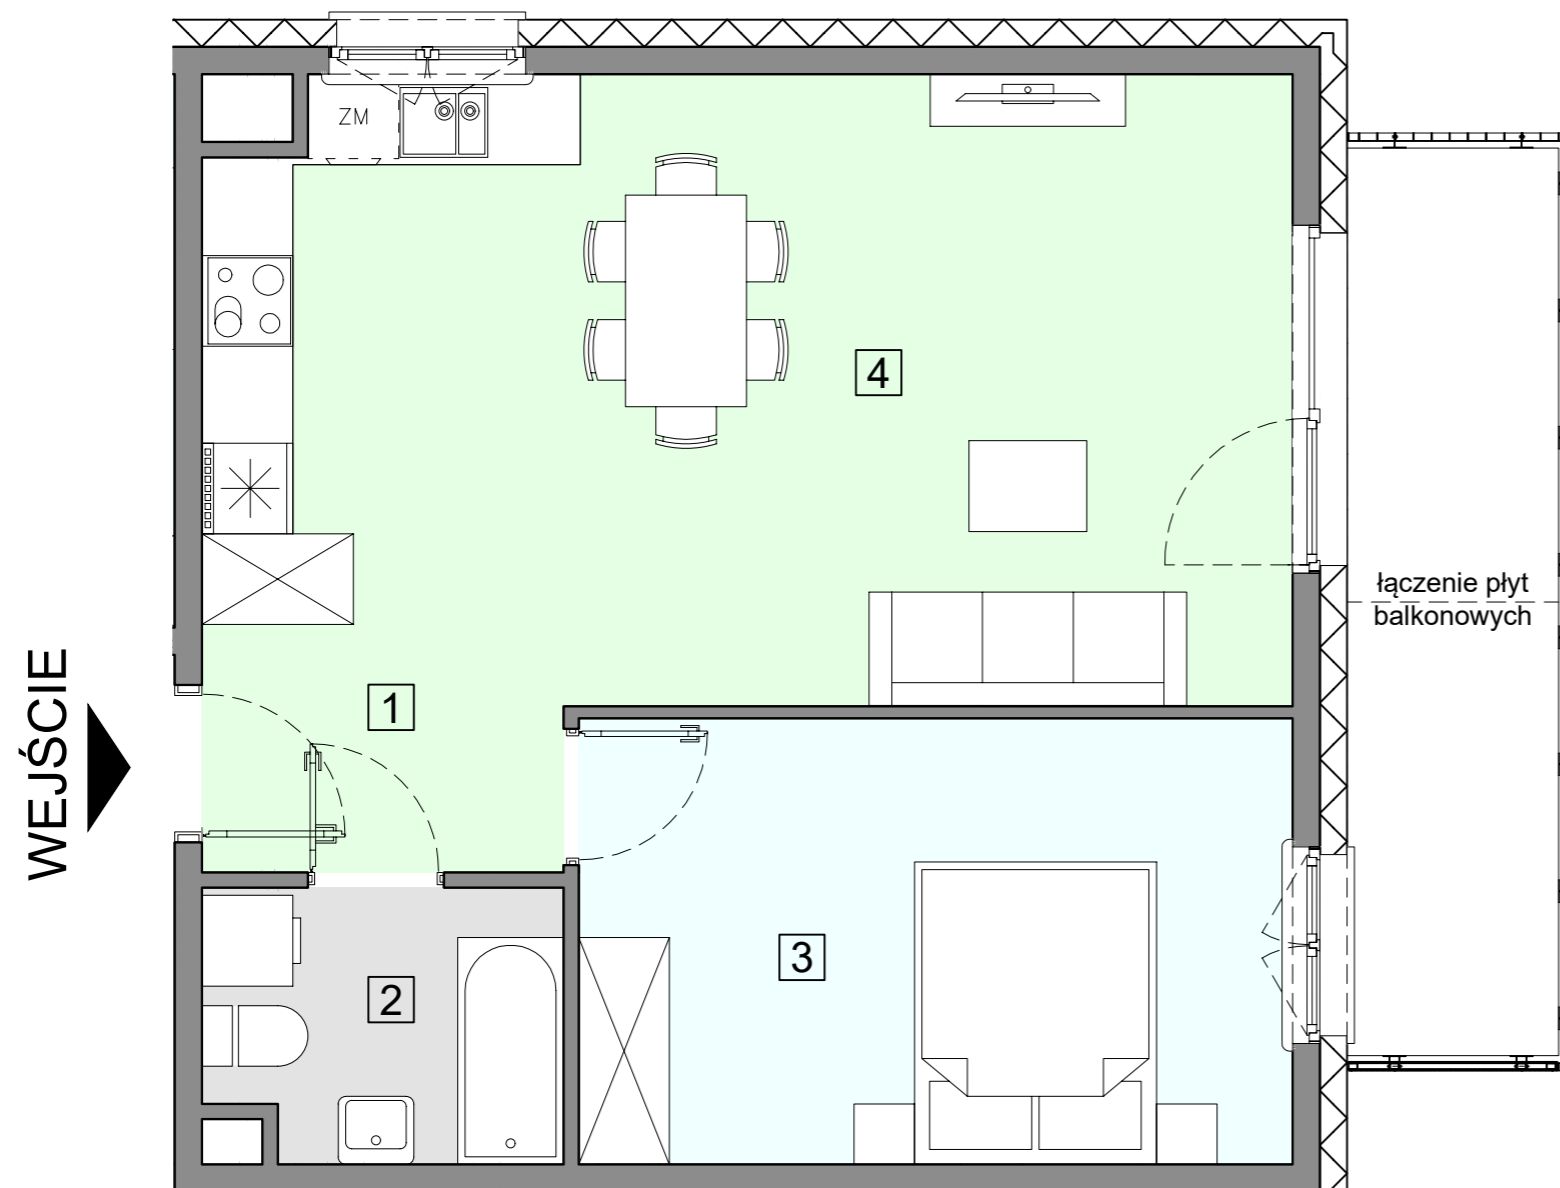

ACATOM SP. Z O.O.
ul. Christo Botewa 14
30-798 Kraków

INWESTYCJA: Budynek mieszkalny wielorodzinny
ADRES: Warszawa, ul. Przyłuszczkowa

BUDYNEK	D1
PIĘTRO	2
NUMER MIESZKANIA	20
LICZBA POKOI	2
POWIERZCHNIA POMIESZCZEŃ	
1. przedpokój	4,51 m ²
2. łazienka	4,05 m ²
3. pokój	13,77 m ²
5. pokój z aneksem kuchennym	27,59 m ²
ŁĄCZNIE	
balkon	ok. 8,3 m ²