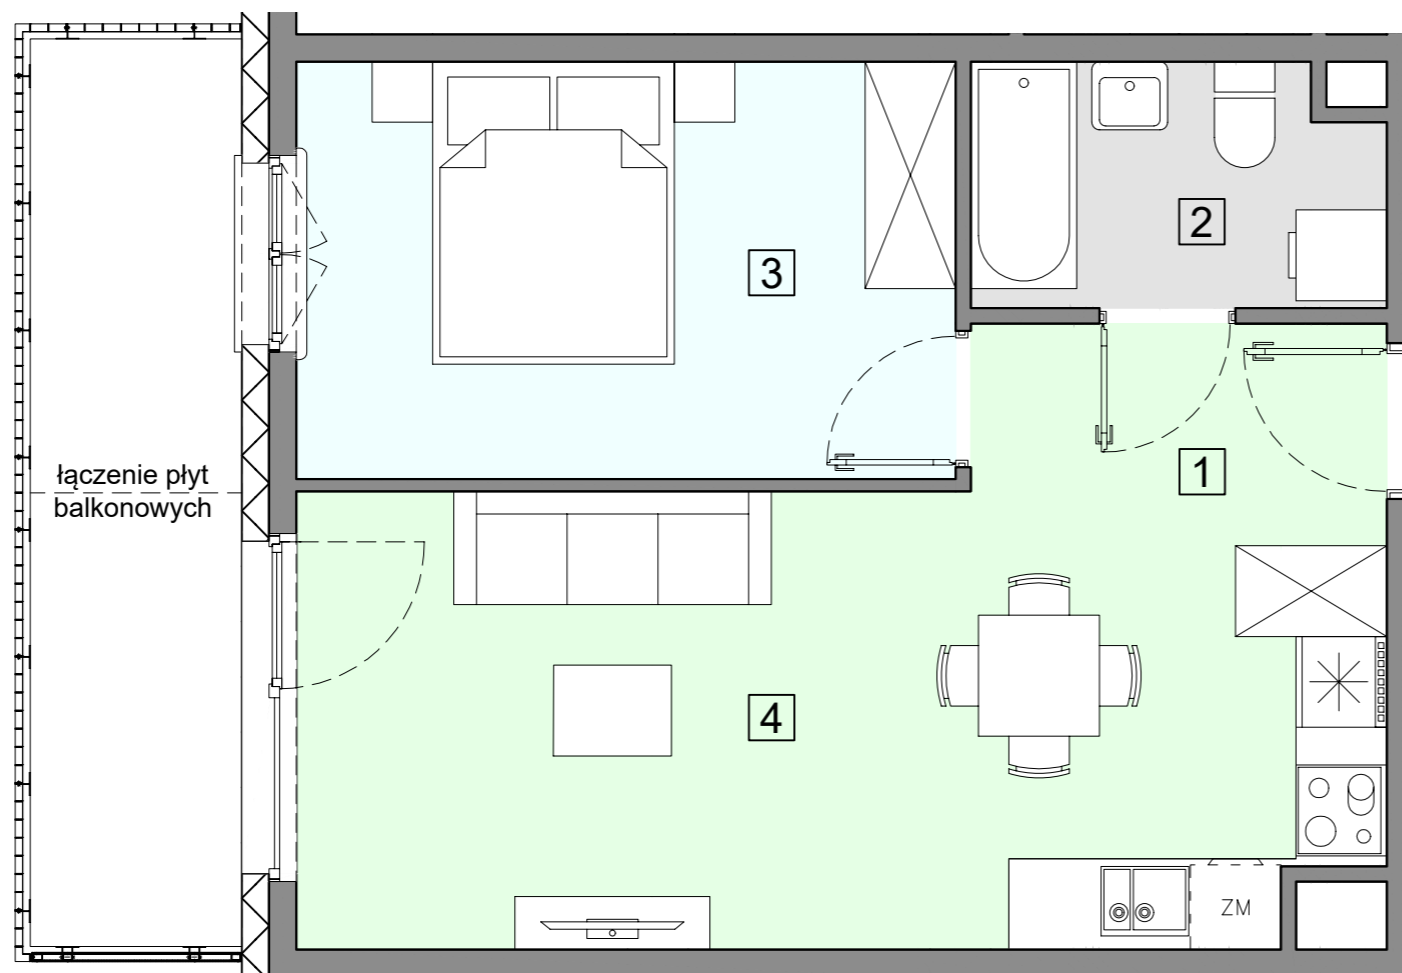

ACATOM SP. Z O.O.
ul. Christo Botewa 14
30-798 Kraków

INWESTYCJA: Budynek mieszkalny wielorodzinny
ADRES: Warszawa, ul. Przyłuszczkowa

BUDYNEK	D1
PIĘTRO	2
NUMER MIESZKANIA	18
LICZBA POKOI	2
POWIERZCHNIA POMIESZCZEŃ	
1. przedpokój	4,81 m ²
2. łazienka	4,15 m ²
3. pokój	11,89 m ²
4. pokój z aneksem kuchennym	19,46 m ²
ŁĄCZNIE	40,31 m²
balkon	ok. 8,3 m ²