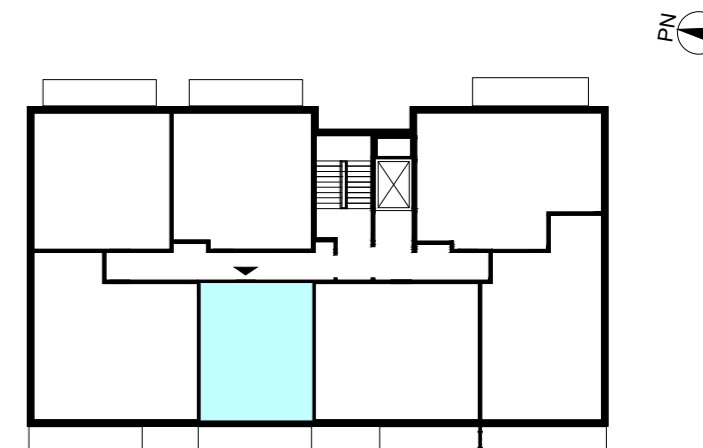

ACATOM SP. Z O.O.
ul. Christo Botewa 14
30-798 Kraków

INWESTYCJA: Budynek mieszkalny wielorodzinny
ADRES: Warszawa, ul. Przyłuszczkowa

BUDYNEK	D1
PIĘTRO	2
NUMER MIESZKANIA	18
LICZBA POKOI	2
POWIERZCHNIA POMIESZCZEŃ	
1. przedpokój	4,81 m ²
2. łazienka	4,15 m ²
3. pokój	11,89 m ²
4. pokój z aneksem kuchennym	19,46 m ²
ŁĄCZNIE	40,31 m²
balkon	ok. 8,3 m ²