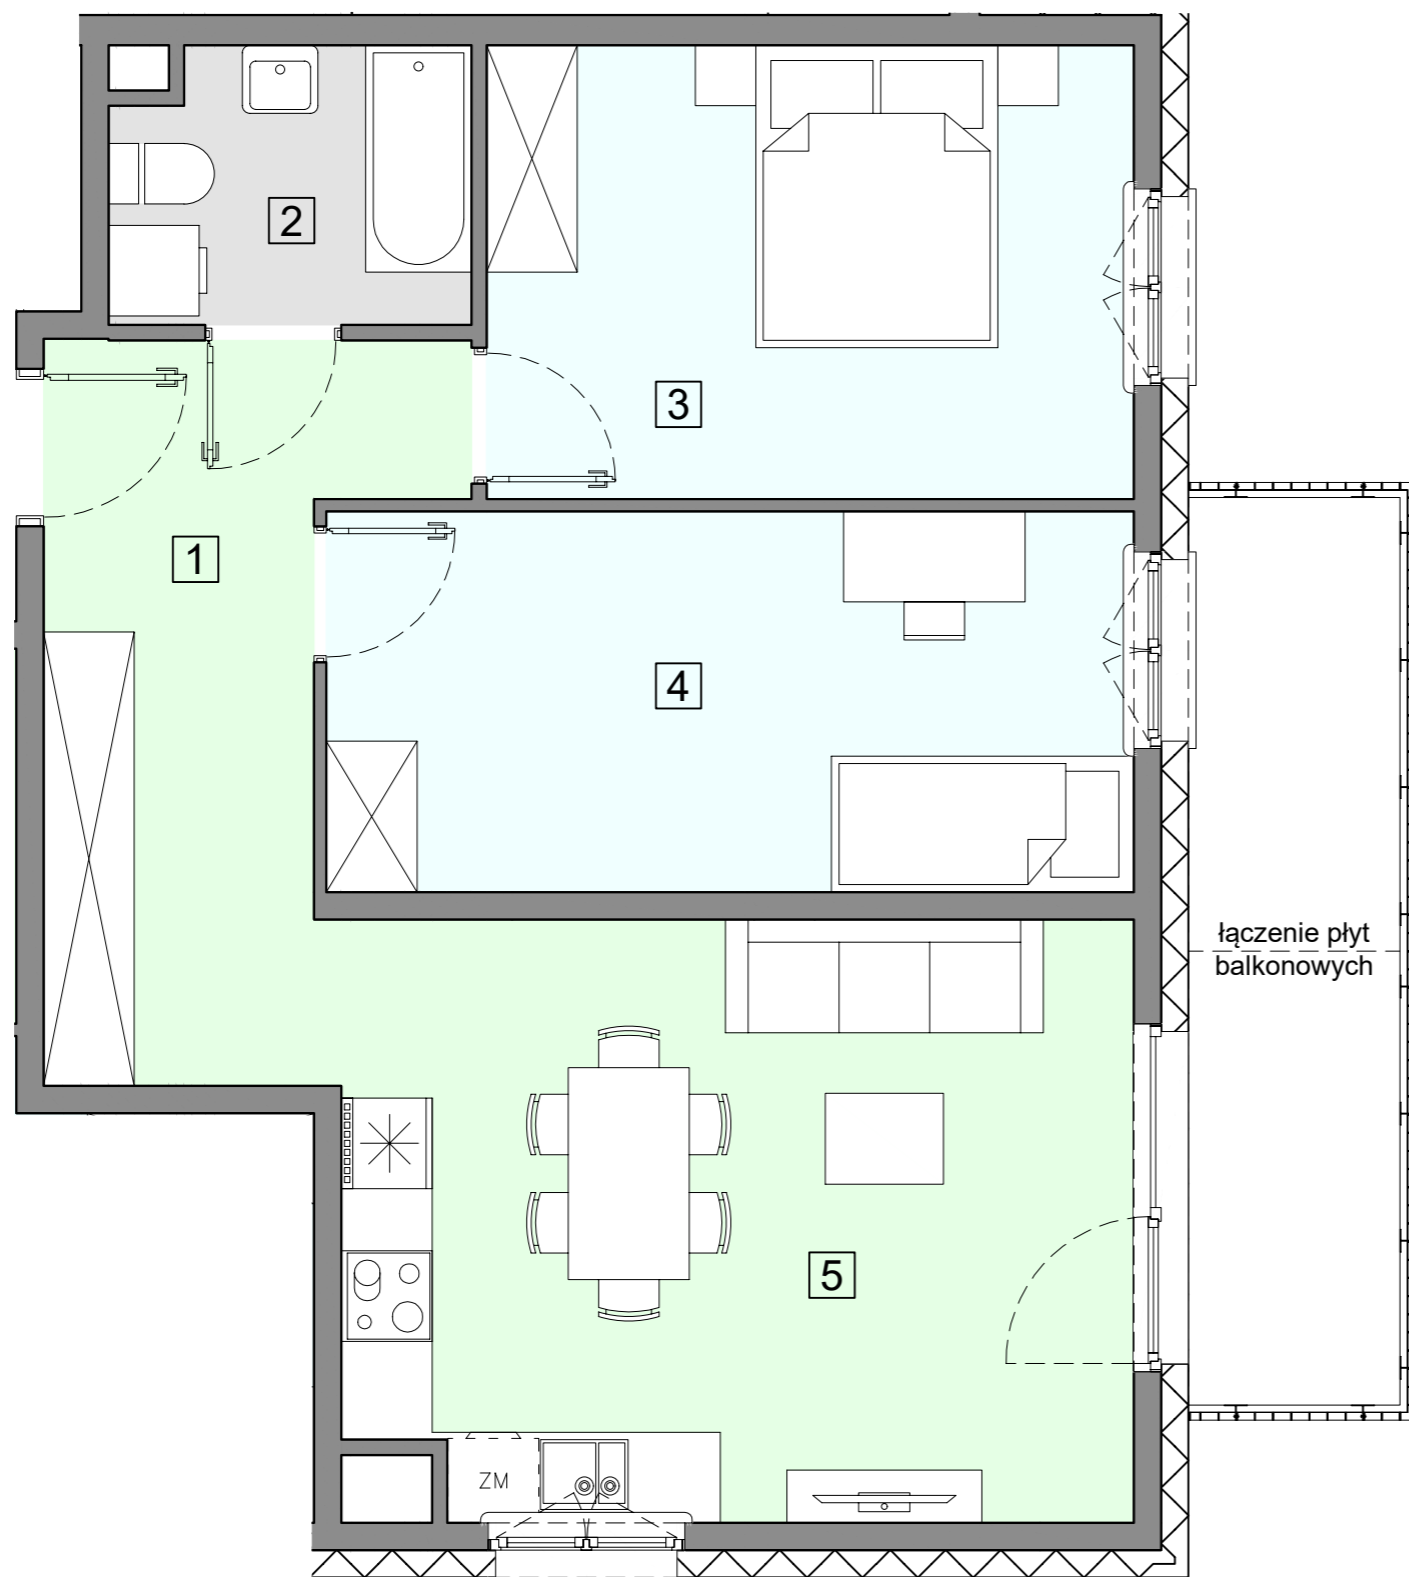

WARSZAWA, ul. Przyłuszczkowa

WEJŚCIE

ACATOM SP. Z O.O.
ul. Christo Botewa 14
30-798 Kraków

INWESTYCJA: Budynek mieszkalny wielorodzinny
ADRES: Warszawa, ul. Przyłuszczkowa

BUDYNEK	D1
PIĘTRO	2
NUMER MIESZKANIA	15
LICZBA POKOI	3
POWIERZCHNIA POMIESZCZEŃ	
1. przedpokój	9,77 m ²
2. łazienka	4,09 m ²
3. pokój	12,69 m ²
4. pokój	13,30 m ²
5. pokój z aneksem kuchennym	20,47 m ²
ŁĄCZNIE 60,32 m²	
balkon	ok. 8,3 m ²

UWAGA: Powierzchnia liczona wg PN_ISO 9836:2022-07. Na etapie projektu wykonawczego i realizacji obiektu mogą wystąpić korekty w powierzchni, układzie ścian i lokalizacji przyborów sanitarnych. Aranżacja mieszkań jest pogładowa.