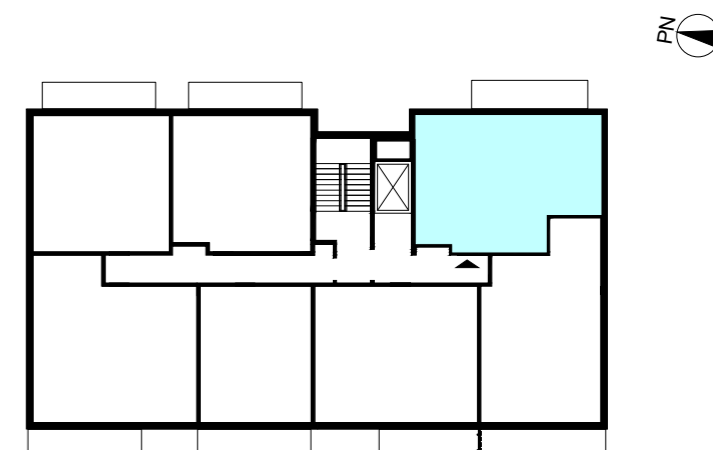

WARSZAWA, ul. Przyłuszczkowa

WEJŚCIE

ACATOM SP. Z O.O.
ul. Christo Botewa 14
30-798 Kraków

INWESTYCJA: Budynek mieszkalny wielorodzinny
ADRES: Warszawa, ul. Przyłuszczkowa

BUDYNEK	D1
PIĘTRO	2
NUMER MIESZKANIA	15
LICZBA POKOI	3
POWIERZCHNIA POMIESZCZEŃ	
1. przedpokój	9,77 m ²
2. łazienka	4,09 m ²
3. pokój	12,69 m ²
4. pokój	13,30 m ²
5. pokój z aneksem kuchennym	20,47 m ²
ŁĄCZNIE 60,32 m²	
balkon	ok. 8,3 m ²

UWAGA: Powierzchnia liczona wg PN_ISO 9836:2022-07. Na etapie projektu wykonawczego i realizacji obiektu mogą wystąpić korekty w powierzchni, układzie ścian i lokalizacji przyborów sanitarnych. Aranżacja mieszkań jest pogładowa.