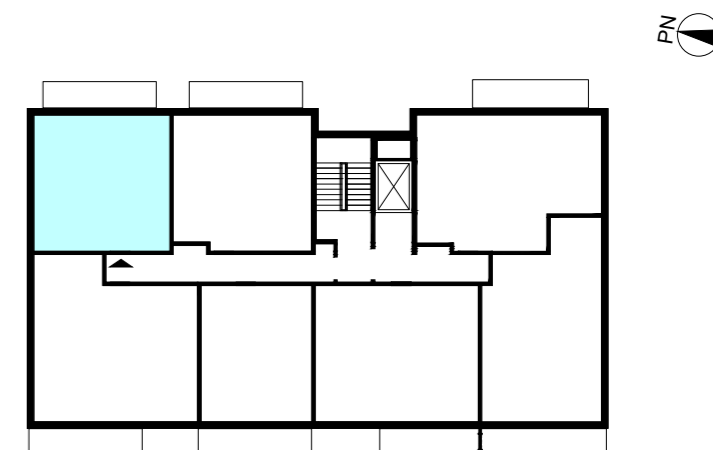

ACATOM SP. Z O.O.
ul. Christo Botewa 14
30-798 Kraków

INWESTYCJA: Budynek mieszkalny wielorodzinny
ADRES: Warszawa, ul. Przyłuszczkowa

BUDYNEK	D1
PIĘTRO	1
NUMER MIESZKANIA	13
LICZBA POKOI	2
POWIERZCHNIA POMIESZCZEŃ	
1. przedpokój	4,51 m ²
2. łazienka	4,05 m ²
3. pokój	13,77 m ²
5. pokój z aneksem kuchennym	27,59 m ²
ŁĄCZNIE	49,92 m²
balkon	ok. 8,3 m ²