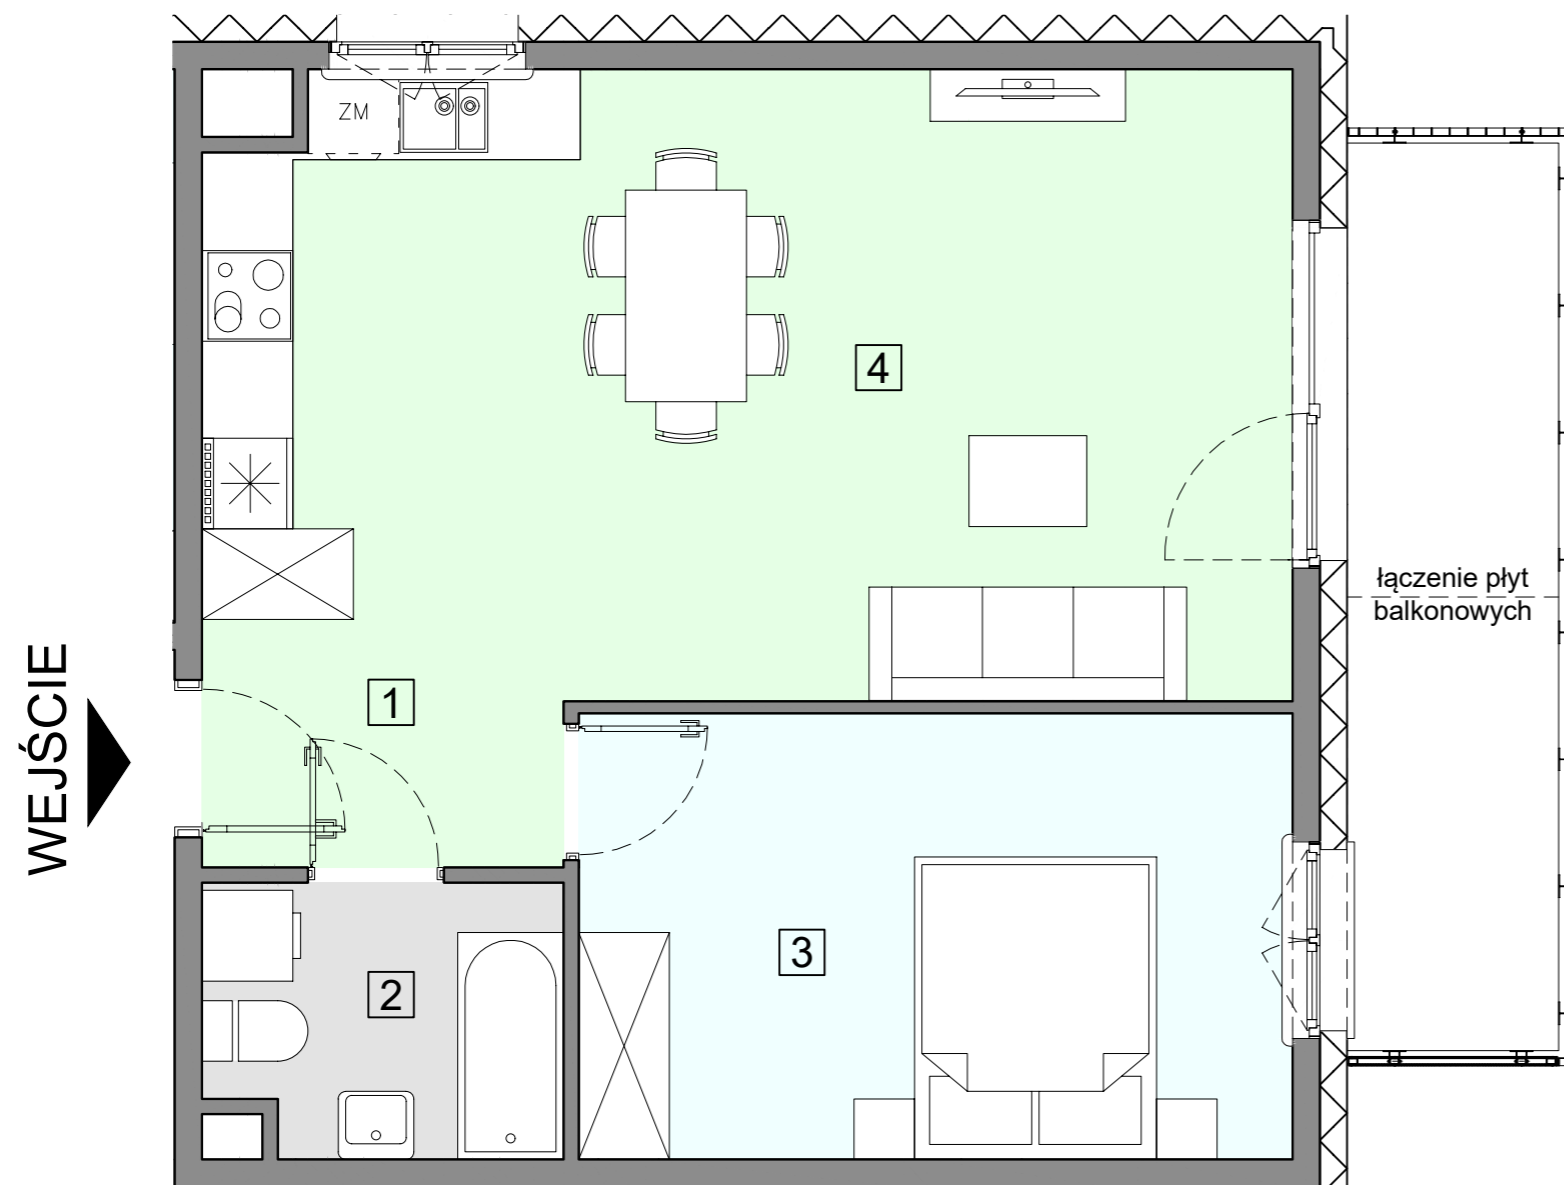

ACATOM SP. Z O.O.
ul. Christo Botewa 14
30-798 Kraków

INWESTYCJA: Budynek mieszkalny wielorodzinny
ADRES: Warszawa, ul. Przyłuszczkowa

BUDYNEK	D1
PIĘTRO	1
NUMER MIESZKANIA	13
LICZBA POKOI	2
POWIERZCHNIA POMIESZCZEŃ	
1. przedpokój	4,51 m ²
2. łazienka	4,05 m ²
3. pokój	13,77 m ²
5. pokój z aneksem kuchennym	27,59 m ²
ŁĄCZNIE	49,92 m²
balkon	ok. 8,3 m ²