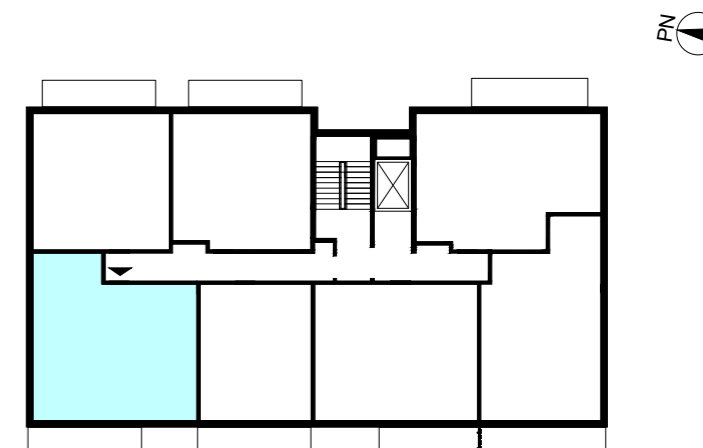

ACATOM SP. Z O.O.  
ul. Christo Botewa 14  
30-798 Kraków

INWESTYCJA: Budynek mieszkalny wielorodzinny  
ADRES: Warszawa, ul. Przyłuszczkowa

BUDYNEK	D1
PIĘTRO	1
NUMER MIESZKANIA	12
LICZBA POKOI	3
<b>POWIERZCHNIA POMIESZCZEŃ</b>	
1. przedpokój	6,15 m <sup>2</sup>
2. łazienka	4,05 m <sup>2</sup>
3. pokój	13,79 m <sup>2</sup>
4. pokój	10,02 m <sup>2</sup>
5. pokój z aneksem kuchennym	31,27 m <sup>2</sup>
<b>ŁĄCZNIE 65,28 m<sup>2</sup></b>	
balkon	ok. 8,3 m <sup>2</sup>