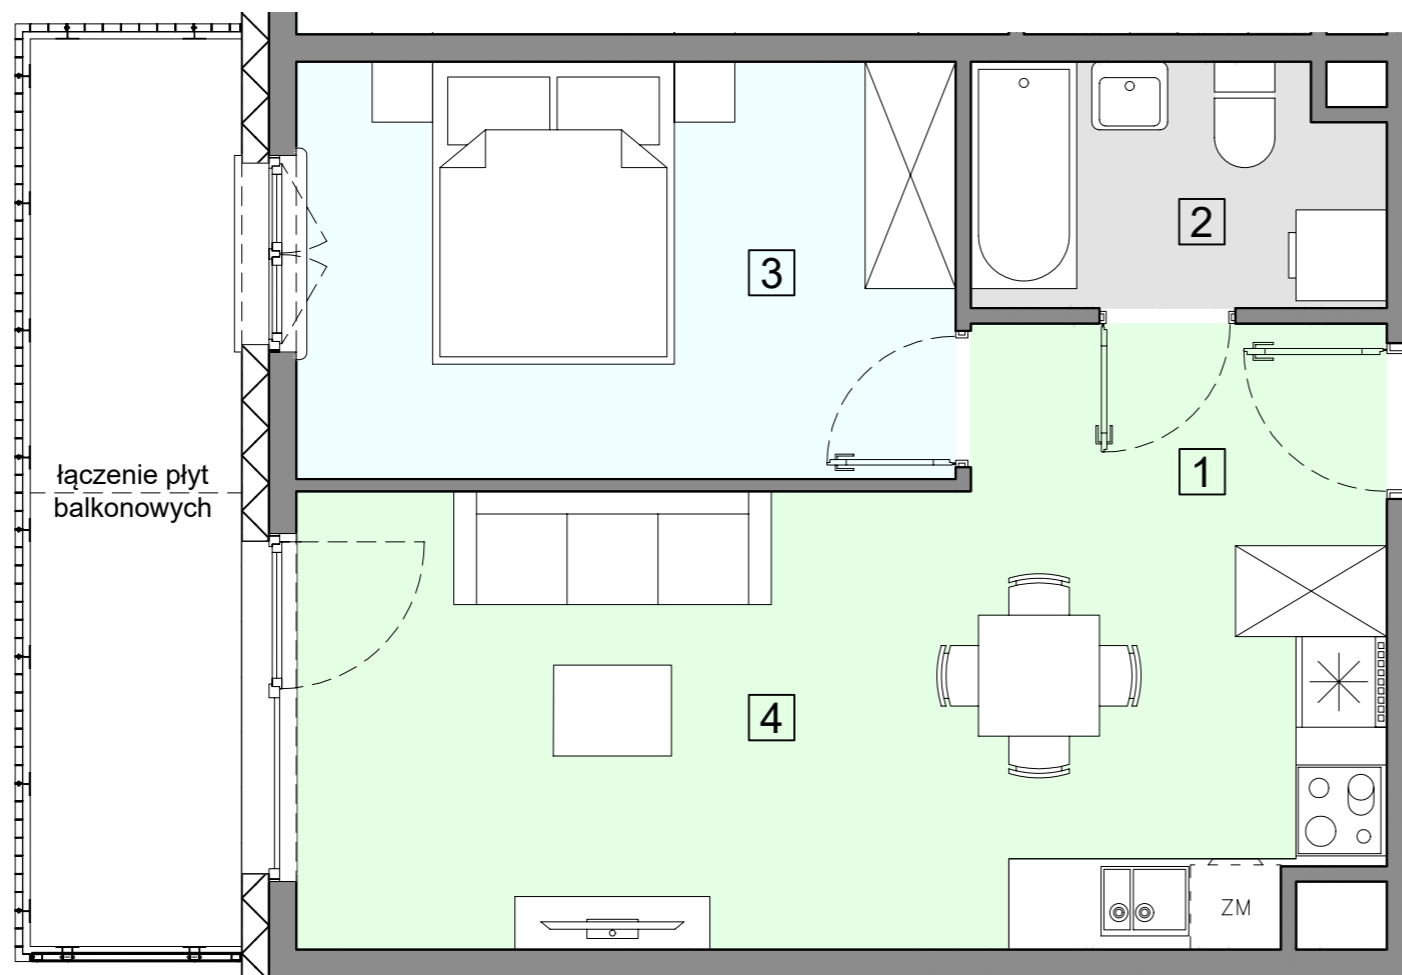

ACATOM SP. Z O.O.
ul. Christo Botewa 14
30-798 Kraków

INWESTYCJA: Budynek mieszkalny wielorodzinny
ADRES: Warszawa, ul. Przyłuszczkowa

BUDYNEK	D1
PIĘTRO	1
NUMER MIESZKANIA	11
LICZBA POKOI	2
POWIERZCHNIA POMIESZCZEŃ	
1. przedpokój	4,81 m ²
2. łazienka	4,15 m ²
3. pokój	11,89 m ²
4. pokój z aneksem kuchennym	19,46 m ²
ŁĄCZNIE	40,31 m²
balkon	ok. 8,3 m ²