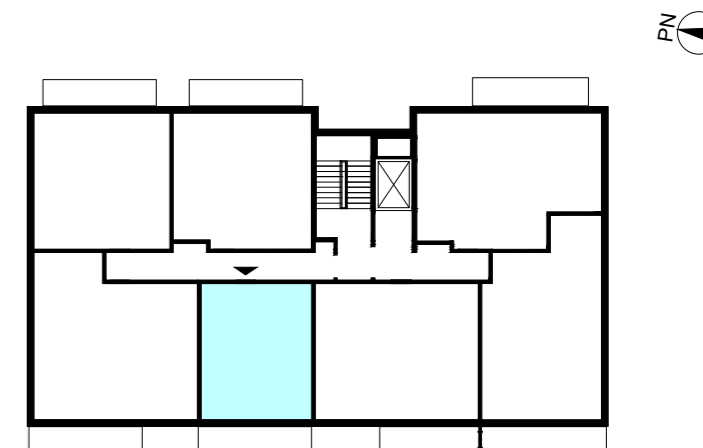

ACATOM SP. Z O.O.
ul. Christo Botewa 14
30-798 Kraków

INWESTYCJA: Budynek mieszkalny wielorodzinny
ADRES: Warszawa, ul. Przyłuszczkowa

BUDYNEK	D1
PIĘTRO	1
NUMER MIESZKANIA	11
LICZBA POKOI	2
POWIERZCHNIA POMIESZCZEŃ	
1. przedpokój	4,81 m ²
2. łazienka	4,15 m ²
3. pokój	11,89 m ²
4. pokój z aneksem kuchennym	19,46 m ²
ŁĄCZNIE	40,31 m²
balkon	ok. 8,3 m ²