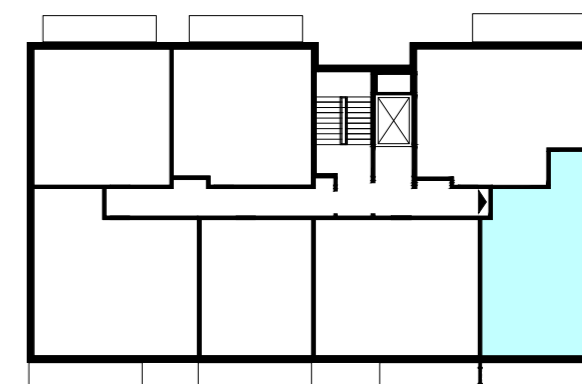

WEJŚCIE

ACATOM[®]

ACATOM SP. Z O.O.
ul. Christo Botewa 14
30-798 Kraków

INWESTYCJA: Budynek mieszkalny wielorodzinny
ADRES: Warszawa, ul. Przyłuszczkowa

BUDYNEK	D1
PIĘTRO	1
NUMER MIESZKANIA	09
LICZBA POKOI	3
POWIERZCHNIA POMIESZCZEŃ	
1. przedpokój	7,02 m ²
2. łazienka	4,68 m ²
3. pokój	12,63 m ²
4. pokój	10,16 m ²
5. pokój z aneksem kuchennym	23,15 m ²
ŁĄCZNIE	57,64 m²
balkon	ok. 9,2 m ²