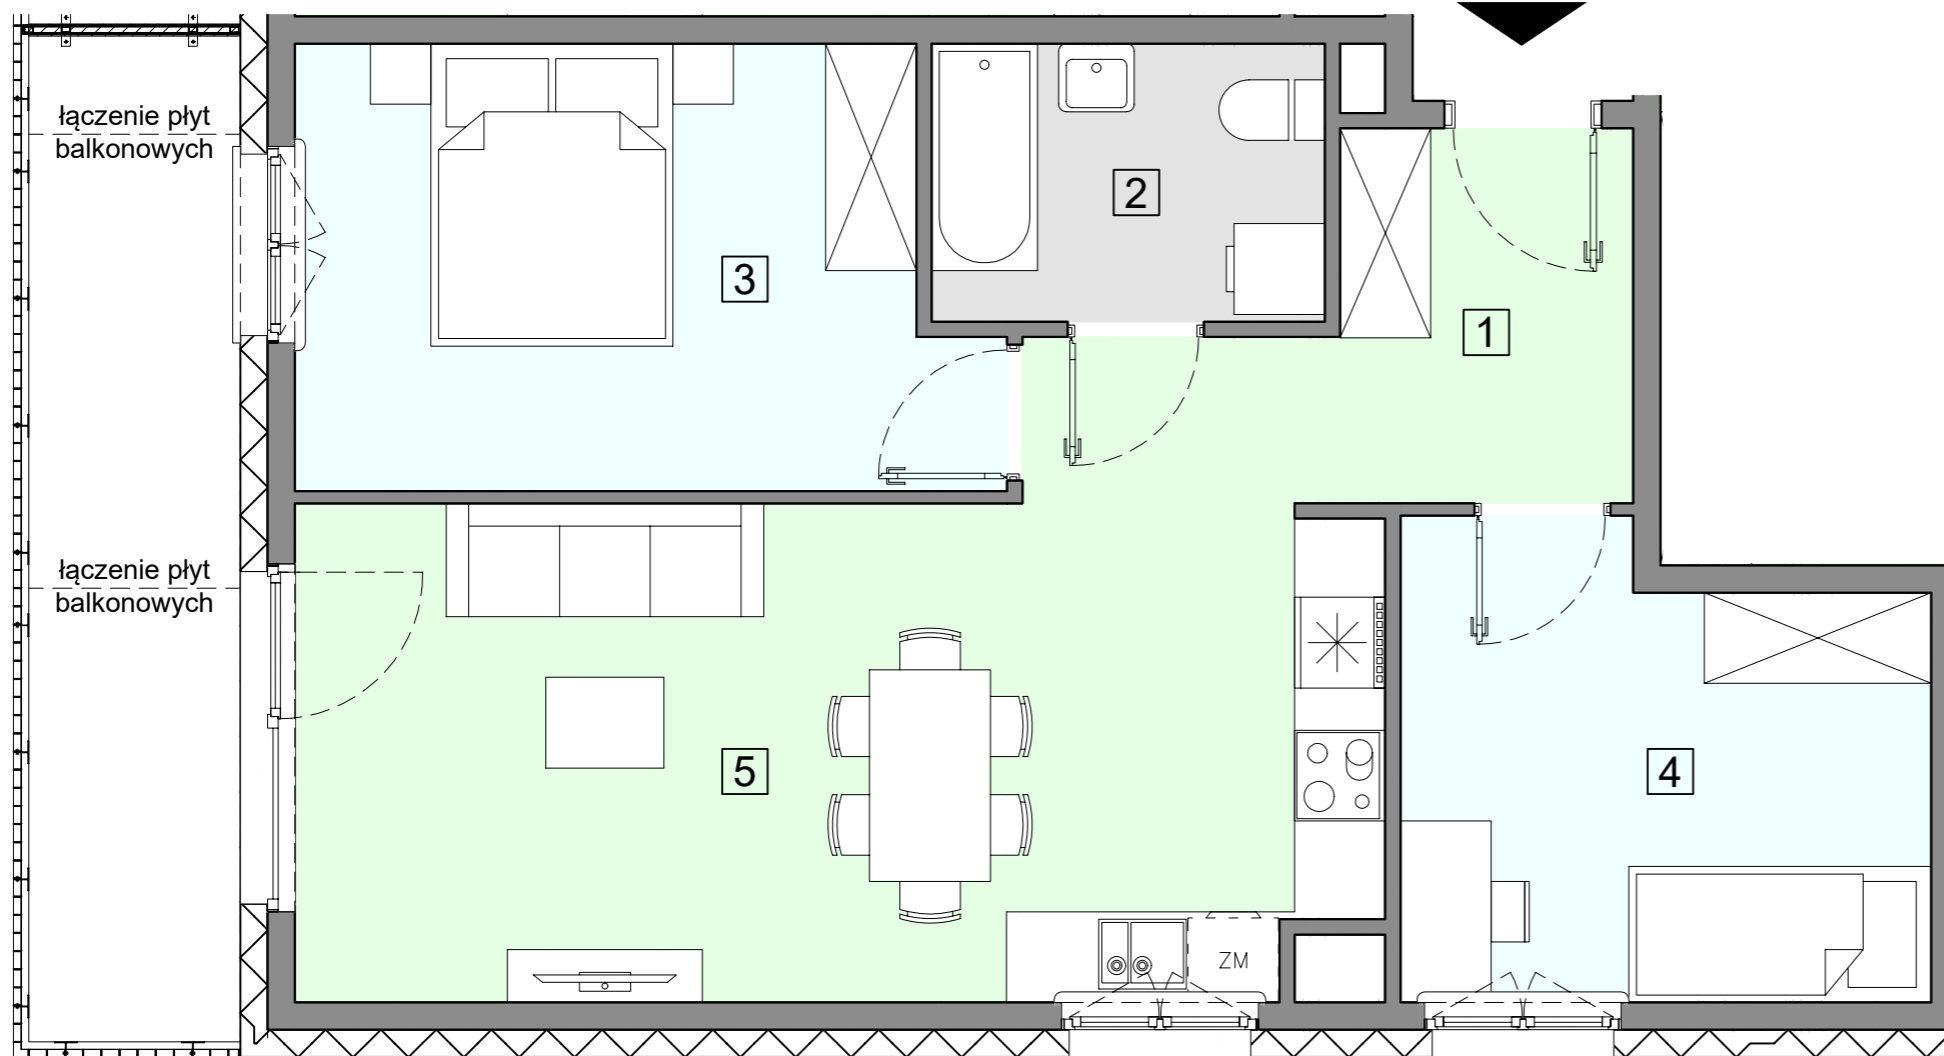

WEJŚCIE

ACATOM[®]

ACATOM SP. Z O.O.
ul. Christo Botewa 14
30-798 Kraków

INWESTYCJA: Budynek mieszkalny wielorodzinny
ADRES: Warszawa, ul. Przyłuszczkowa

BUDYNEK	D1
PIĘTRO	1
NUMER MIESZKANIA	09
LICZBA POKOI	3
POWIERZCHNIA POMIESZCZEŃ	
1. przedpokój	7,02 m ²
2. łazienka	4,68 m ²
3. pokój	12,63 m ²
4. pokój	10,16 m ²
5. pokój z aneksem kuchennym	23,15 m ²
ŁĄCZNIE	57,64 m²
balkon	ok. 9,2 m ²