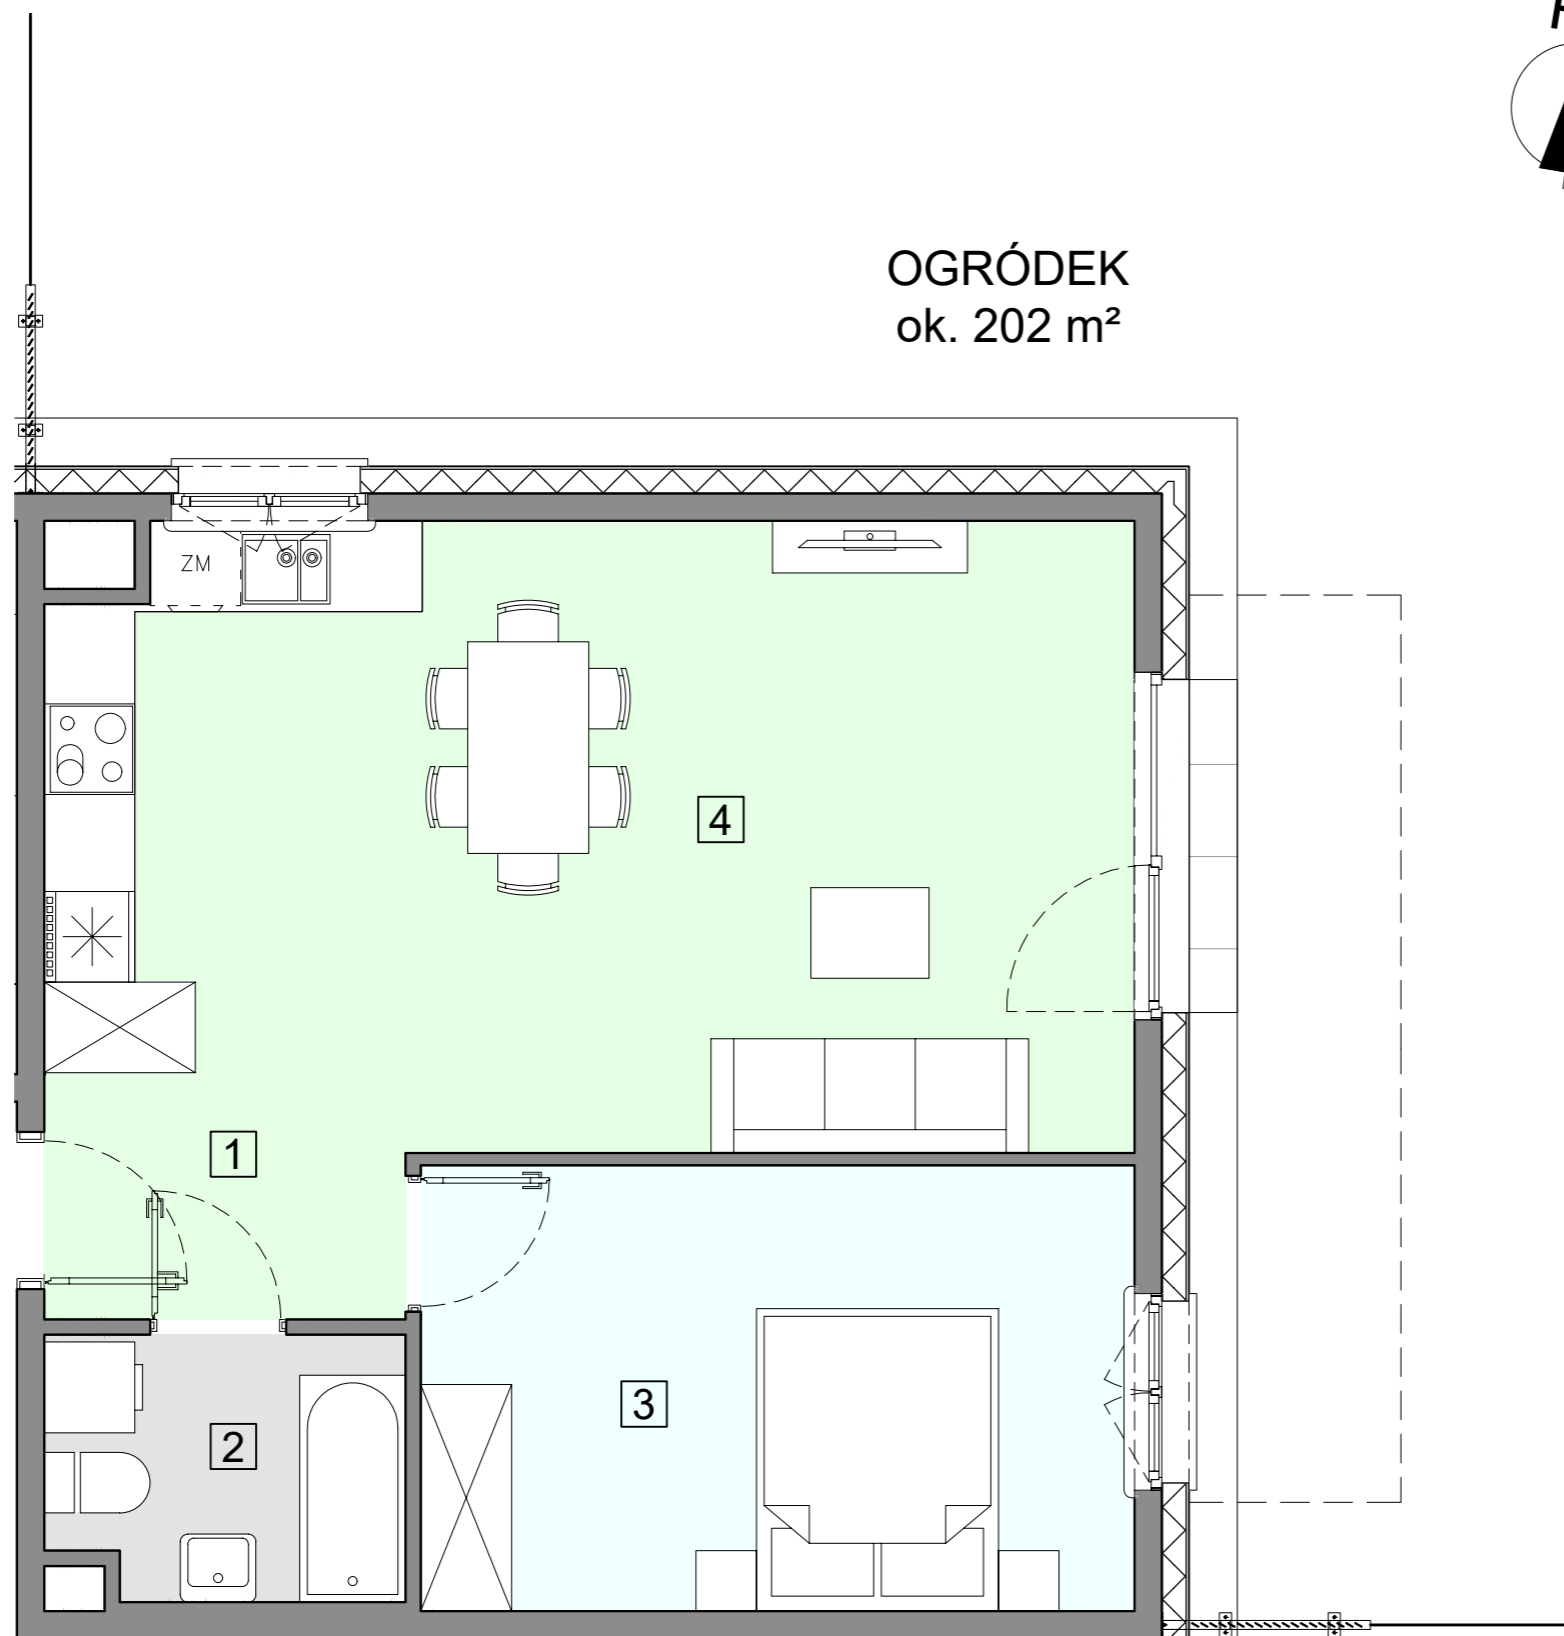

OGRÓDEK
ok. 202 m²

WEJŚCIE

ACATOM[®]

ACATOM SP. Z O.O.
ul. Christo Botewa 14
30-798 Kraków

INWESTYCJA: Budynek mieszkalny wielorodzinny
ADRES: Warszawa, ul. Przyłuszczkowa

BUDYNEK	D1
PIĘTRO	PARTER
NUMER MIESZKANIA	06
LICZBA POKOI	2
POWIERZCHNIA POMIESZCZEŃ	
1. przedpokój	4,51 m ²
2. łazienka	3,98 m ²
3. pokój	13,77 m ²
4. pokój z aneksem kuchennym	27,59 m ²
ŁĄCZNIE	
	49,85 m²
ogródek	ok. 202 m ²