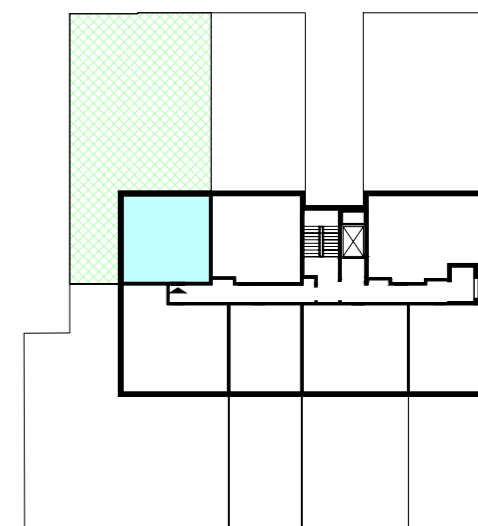

OGRÓDEK
ok. 202 m²

WEJŚCIE

ACATOM[®]

ACATOM SP. Z O.O.
ul. Christo Botewa 14
30-798 Kraków

INWESTYCJA: Budynek mieszkalny wielorodzinny
ADRES: Warszawa, ul. Przyłuszczkowa

BUDYNEK	D1
PIĘTRO	PARTER
NUMER MIESZKANIA	06
LICZBA POKOI	2
POWIERZCHNIA POMIESZCZEŃ	
1. przedpokój	4,51 m ²
2. łazienka	3,98 m ²
3. pokój	13,77 m ²
4. pokój z aneksem kuchennym	27,59 m ²
ŁĄCZNIE	
	49,85 m²
ogródek	ok. 202 m ²