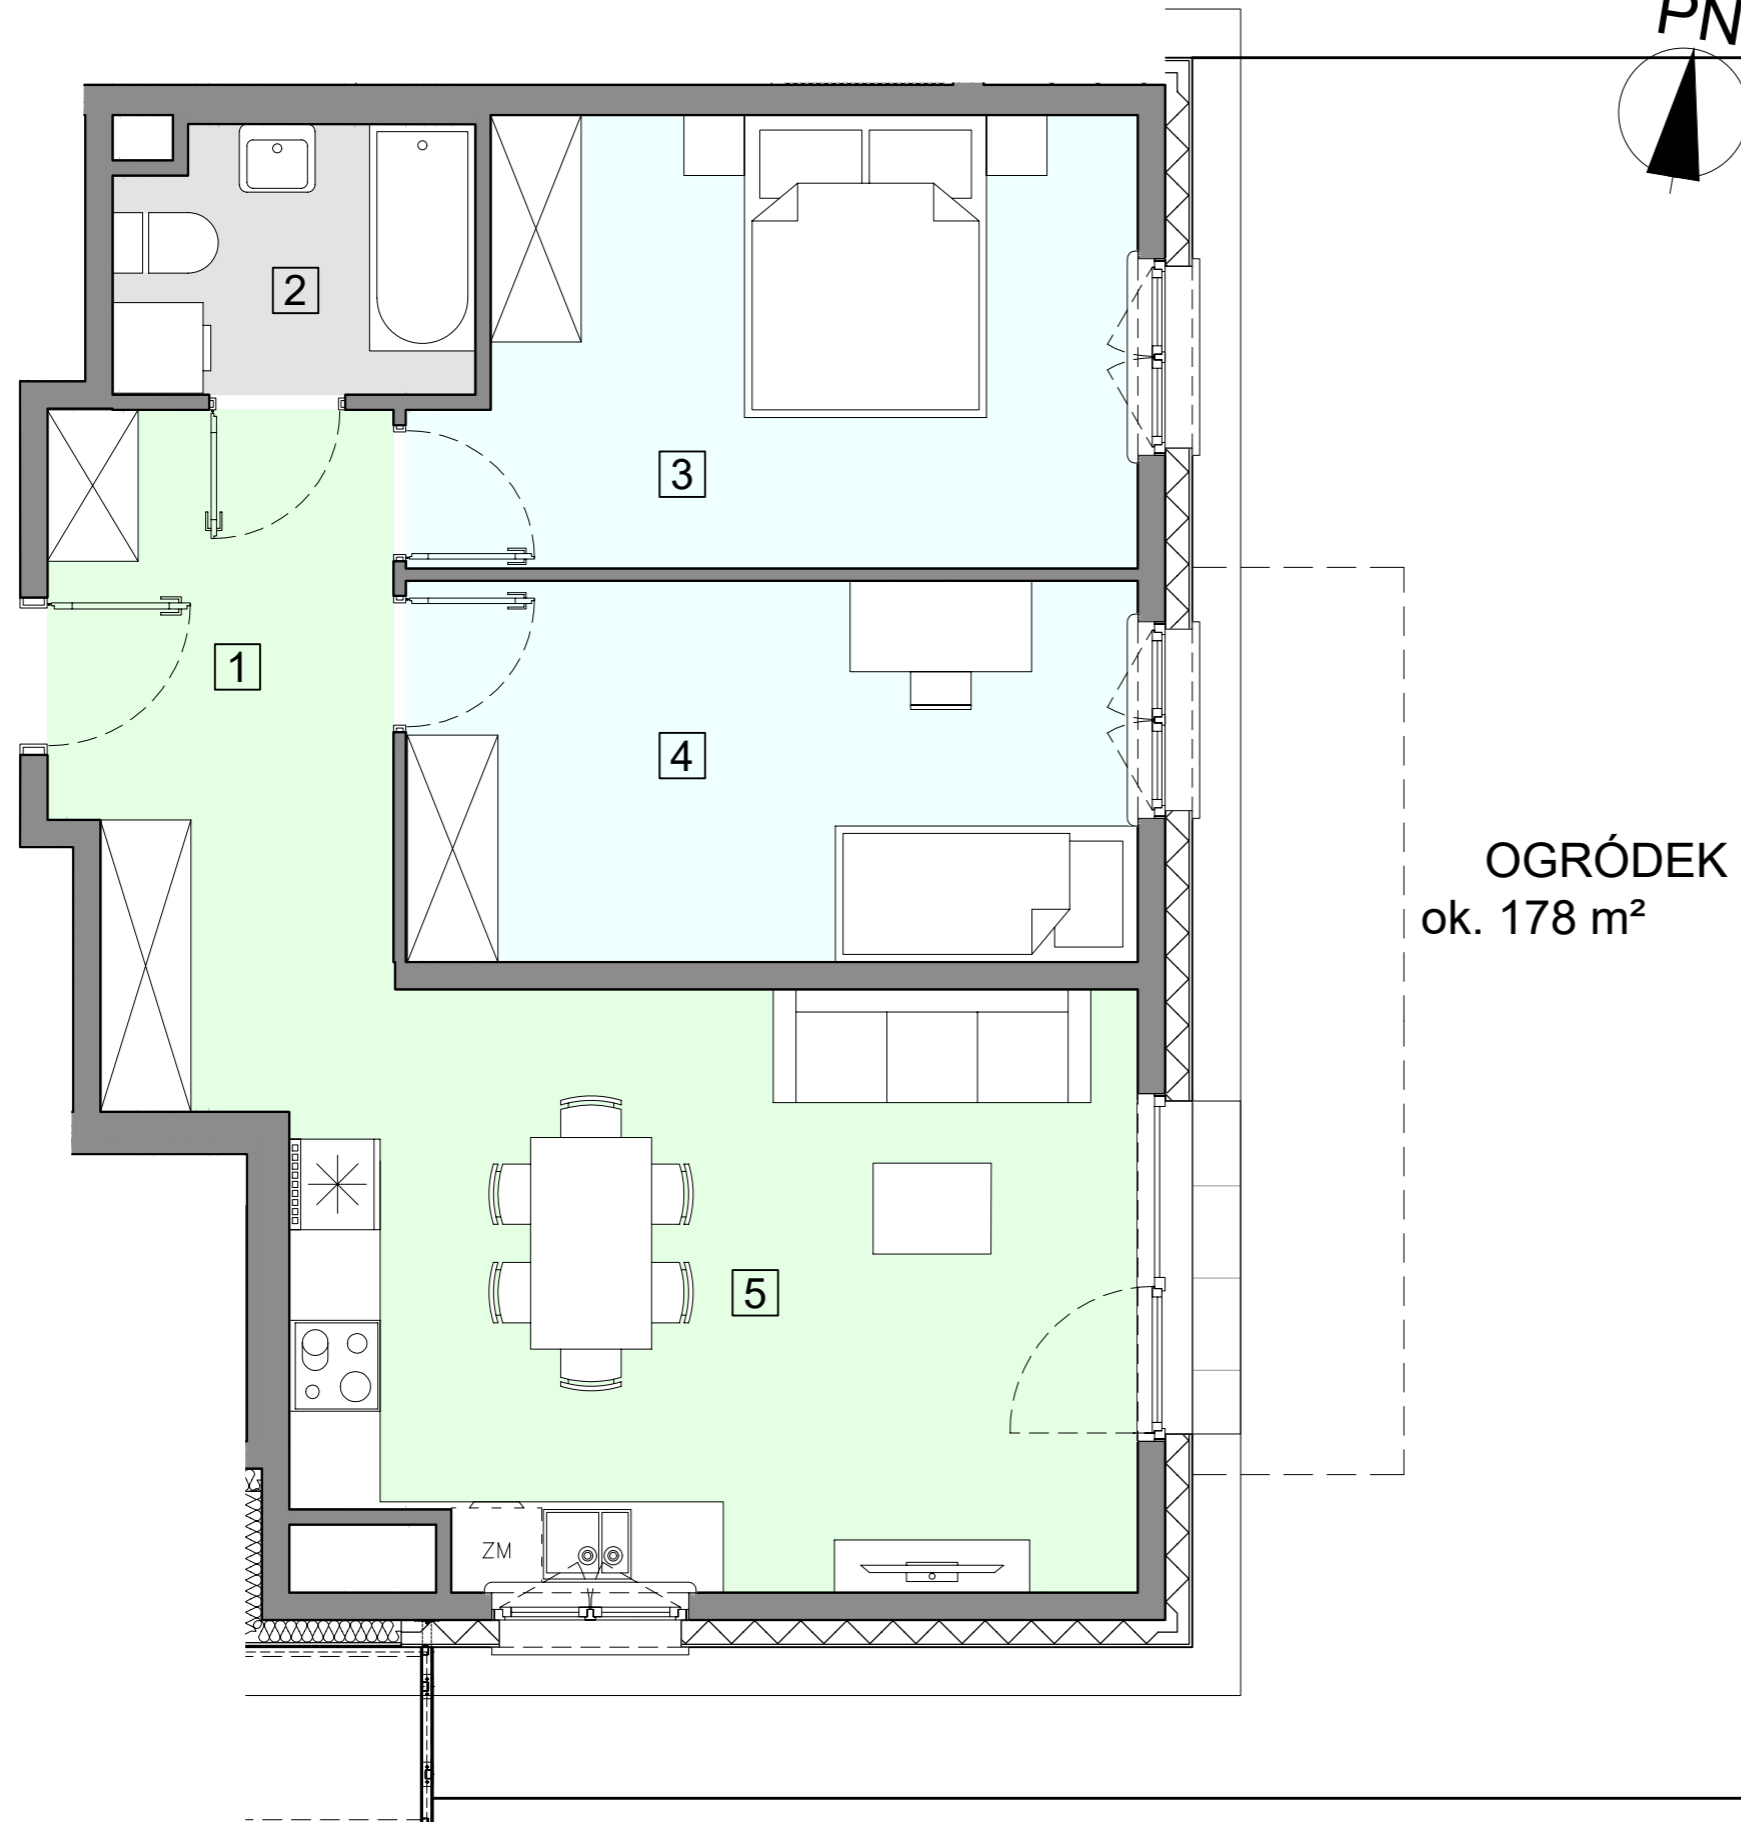

WARSZAWA, ul. Przyłuszczkowa

WEJŚCIE

OGRÓDEK  
ok. 178 m<sup>2</sup>

 **ACATOM**<sup>®</sup>

ACATOM SP. Z O.O.  
ul. Christo Botewa 14  
30-798 Kraków

INWESTYCJA: Budynek mieszkalny wielorodzinny  
ADRES: Warszawa, ul. Przyłuszczkowa

BUDYNEK	D1
PIĘTRO	PARTER
NUMER MIESZKANIA	01
LICZBA POKOI	3
<b>POWIERZCHNIA POMIESZCZEŃ</b>	
1. przedpokój	9,81 m <sup>2</sup>
2. łazienka	4,00 m <sup>2</sup>
3. pokój	13,28 m <sup>2</sup>
4. pokój	12,05 m <sup>2</sup>
5. pokój z aneksem kuchennym	21,00 m <sup>2</sup>
<b>ŁĄCZNIE 60,14 m<sup>2</sup></b>	
ogródek	ok. 178 m <sup>2</sup>

UWAGA: Powierzchnia liczona wg PN\_ISO 9836:2022-07. Na etapie projektu wykonawczego i realizacji obiektu mogą wystąpić korekty w powierzchni, układzie ścian i lokalizacji przyborów sanitarnych. Aranżacja mieszkań jest poglądowa.