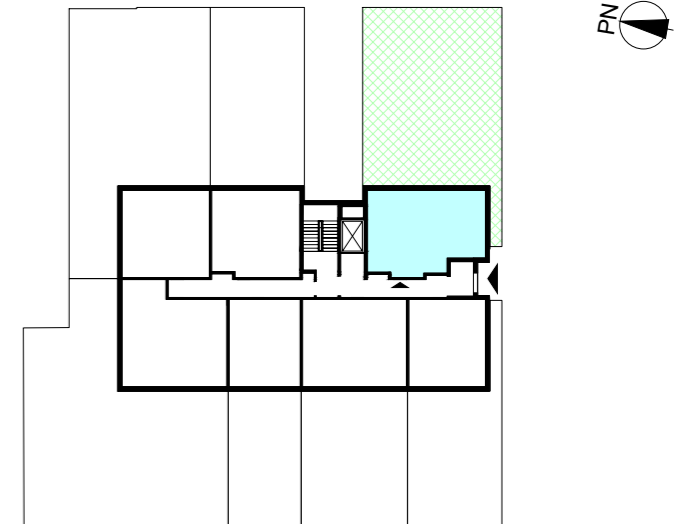

BUDYNEK	D1
PIĘTRO	PARTER
NUMER MIESZKANIA	01
LICZBA POKOI	3
<b>POWIERZCHNIA POMIESZCZEŃ</b>	
1. przedpokój	9,81 m <sup>2</sup>
2. łazienka	4,00 m <sup>2</sup>
3. pokój	13,28 m <sup>2</sup>
4. pokój	12,05 m <sup>2</sup>
5. pokój z aneksem kuchennym	21,00 m <sup>2</sup>
<b>ŁĄCZNIE 60,14 m<sup>2</sup></b>	
ogródek	ok. 178 m <sup>2</sup>

UWAGA: Powierzchnia liczona wg PN\_ISO 9836:2022-07. Na etapie projektu wykonawczego i realizacji obiektu mogą wystąpić korekty w powierzchni, układzie ścian i lokalizacji przyborów sanitarnych. Aranżacja mieszkań jest poglądowa.