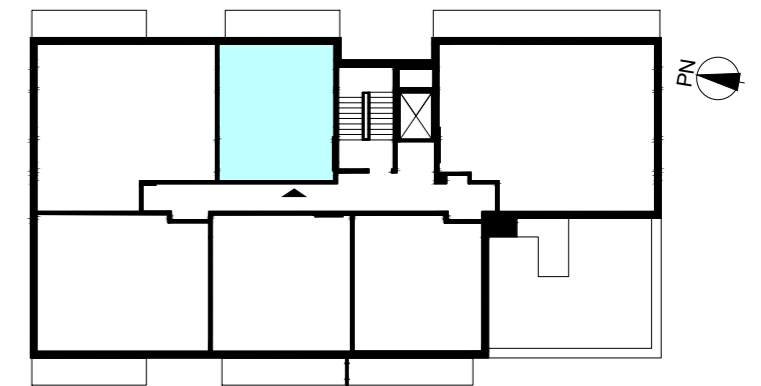

ACATOM SP. Z O.O.
ul. Christo Botewa 14
30-798 Kraków

INWESTYCJA: Budynek mieszkalny wielorodzinny
ADRES: Warszawa, ul. Przyłuszczkowa

WEJŚCIE

BUDYNEK	A3
PIĘTRO	3
NUMER MIESZKANIA	29
LICZBA POKOI	2
POWIERZCHNIA POMIESZCZEŃ	
1. przedpokój	4,93 m ²
2. łazienka	4,07 m ²
3. pokój	11,93 m ²
4. pokój z aneksem kuchennym	20,75 m ²
ŁĄCZNIE	41,68 m²
balkon	ok. 8,3 m ²