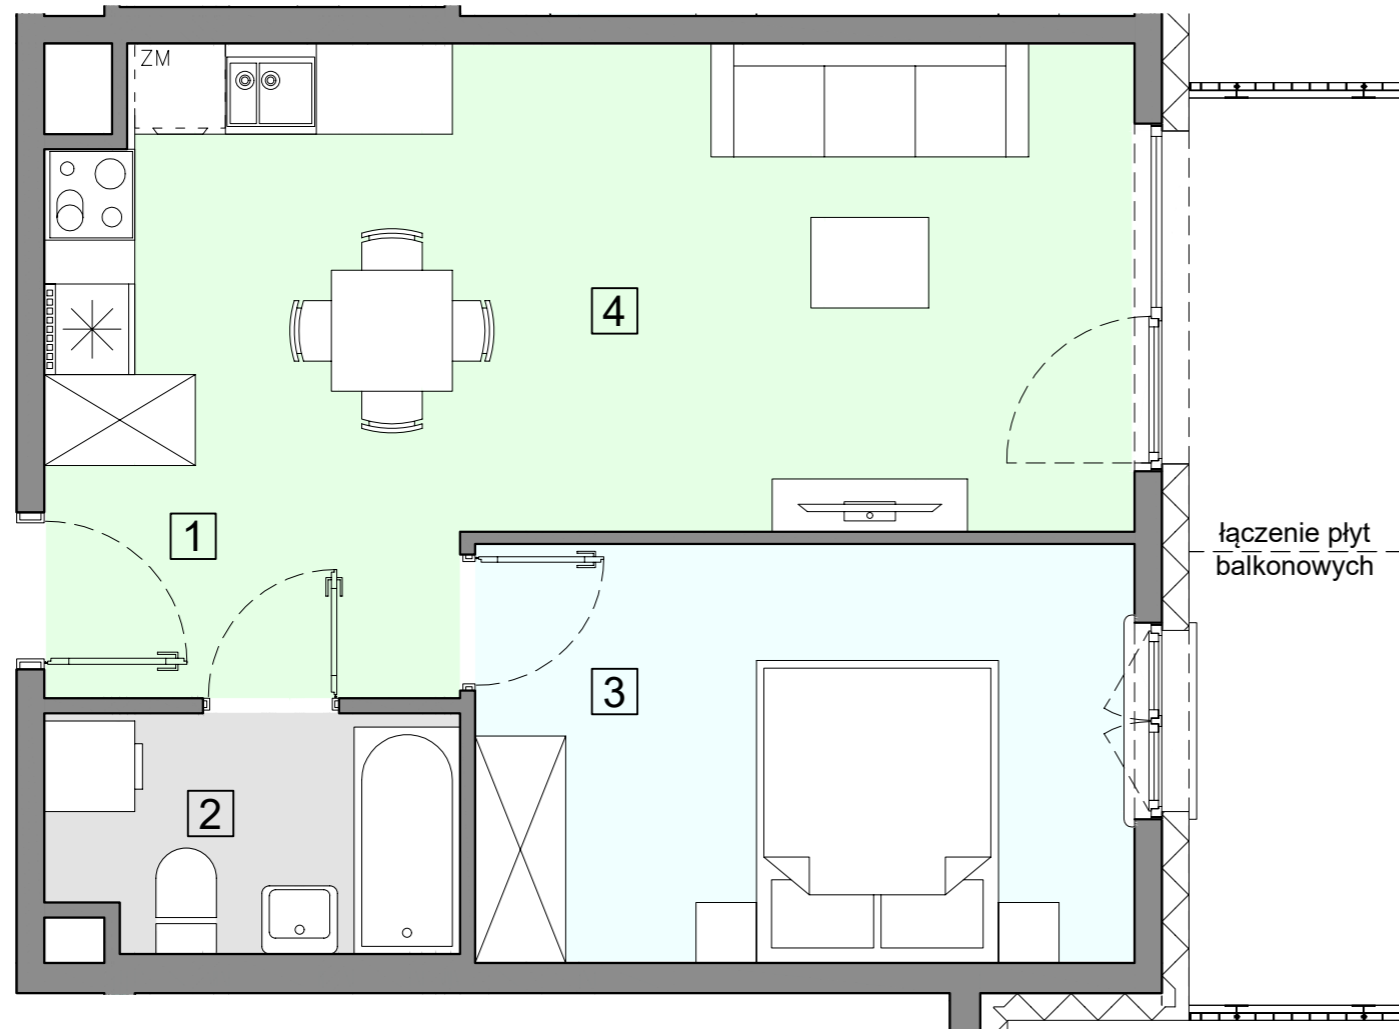

ACATOM SP. Z O.O.
ul. Christo Botewa 14
30-798 Kraków

INWESTYCJA: Budynek mieszkalny wielorodzinny
ADRES: Warszawa, ul. Przyłuszczkowa

WEJŚCIE

BUDYNEK	A3
PIĘTRO	3
NUMER MIESZKANIA	29
LICZBA POKOI	2
POWIERZCHNIA POMIESZCZEŃ	
1. przedpokój	4,93 m ²
2. łazienka	4,07 m ²
3. pokój	11,93 m ²
4. pokój z aneksem kuchennym	20,75 m ²
ŁĄCZNIE	41,68 m²
balkon	ok. 8,3 m ²