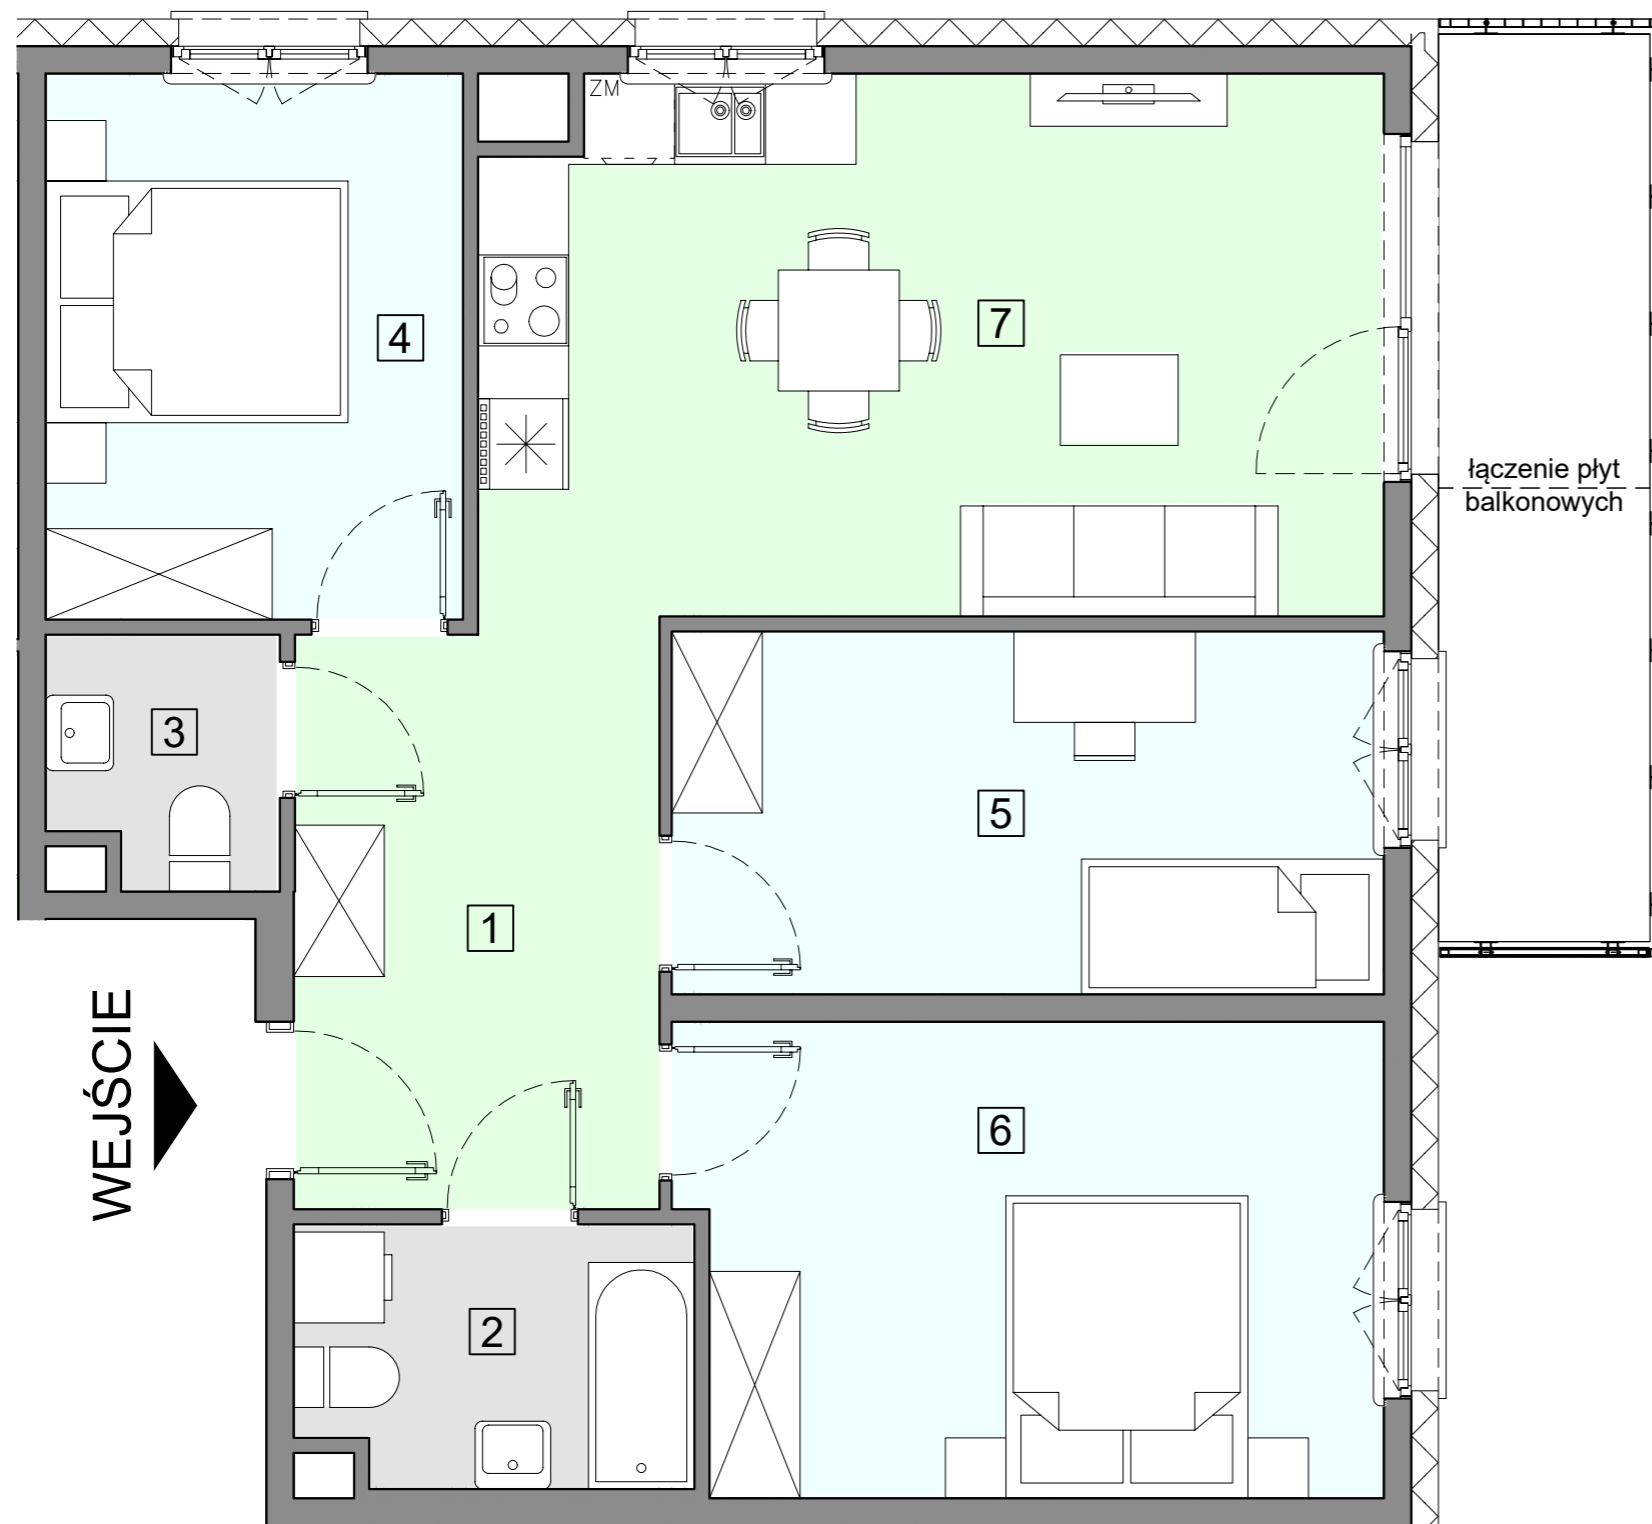

WARSZAWA, ul. Przyłuszczkowa

ACATOM SP. Z O.O.
ul. Christo Botewa 14
30-798 Kraków

INWESTYCJA: Budynek mieszkalny wielorodzinny
ADRES: Warszawa, ul. Przyłuszczkowa

BUDYNEK	A3
PIĘTRO	3
NUMER MIESZKANIA	28
LICZBA POKOI	4
POWIERZCHNIA POMIESZCZEŃ	
1. przedpokój	9,21 m ²
2. łazienka	4,46 m ²
3. wc	2,32 m ²
4. pokój	9,84 m ²
5. pokój	11,16 m ²
6. pokój	14,16 m ²
7. pokój z aneksem kuchennym	21,05 m ²
ŁĄCZNIE	72,20 m²
balkon	ok. 8,3 m ²

UWAGA: Powierzchnia liczona wg PN_ISO 9836:2022-07. Na etapie projektu wykonawczego i realizacji obiektu mogą wystąpić korekty w powierzchni, układzie ścian i lokalizacji przyborów sanitarnych. Aranżacja mieszkań jest poglądowa.