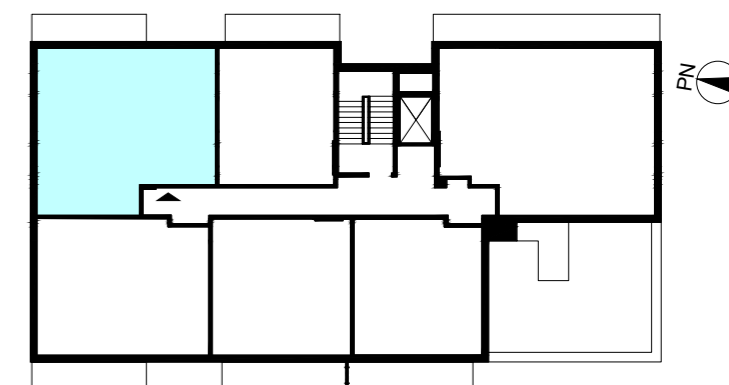

WARSZAWA, ul. Przyłuszczkowa

ACATOM SP. Z O.O.
ul. Christo Botewa 14
30-798 Kraków

INWESTYCJA: Budynek mieszkalny wielorodzinny
ADRES: Warszawa, ul. Przyłuszczkowa

BUDYNEK	A3
PIĘTRO	3
NUMER MIESZKANIA	28
LICZBA POKOI	4
POWIERZCHNIA POMIESZCZEŃ	
1. przedpokój	9,21 m ²
2. łazienka	4,46 m ²
3. wc	2,32 m ²
4. pokój	9,84 m ²
5. pokój	11,16 m ²
6. pokój	14,16 m ²
7. pokój z aneksem kuchennym	21,05 m ²
ŁĄCZNIE	72,20 m²
balkon	ok. 8,3 m ²

UWAGA: Powierzchnia liczona wg PN_ISO 9836:2022-07. Na etapie projektu wykonawczego i realizacji obiektu mogą wystąpić korekty w powierzchni, układzie ścian i lokalizacji przyborów sanitarnych. Aranżacja mieszkań jest poglądowa.