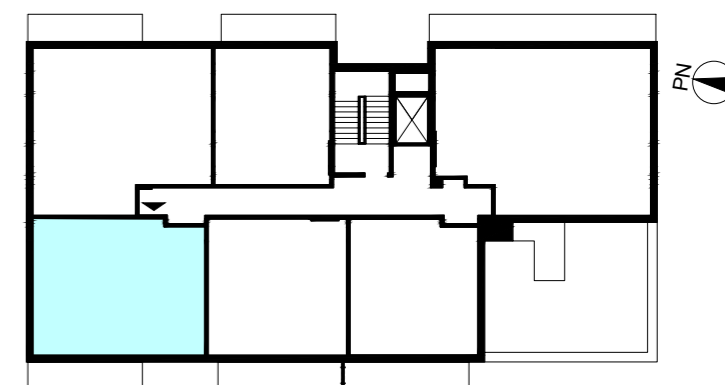

WARSZAWA, ul. Przyłuszczkowa

ACATOM SP. Z O.O.
ul. Christo Botewa 14
30-798 Kraków

INWESTYCJA: Budynek mieszkalny wielorodzinny
ADRES: Warszawa, ul. Przyłuszczkowa

BUDYNEK	A3
PIĘTRO	3
NUMER MIESZKANIA	27
LICZBA POKOI	3
POWIERZCHNIA POMIESZCZEŃ	
1. przedpokój	8,61 m ²
2. łazienka	4,05 m ²
3. pokój	13,85 m ²
4. pokój	11,20 m ²
5. pokój z aneksem kuchennym	23,46 m ²
ŁĄCZNIE 61,17 m²	
balkon	ok. 8,3 m ²

UWAGA: Powierzchnia liczona wg PN_ISO 9836:2022-07. Na etapie projektu wykonawczego i realizacji obiektu mogą wystąpić korekty w powierzchni, układzie ścian i lokalizacji przyborów sanitarnych. Aranżacja mieszkań jest poglądowa.