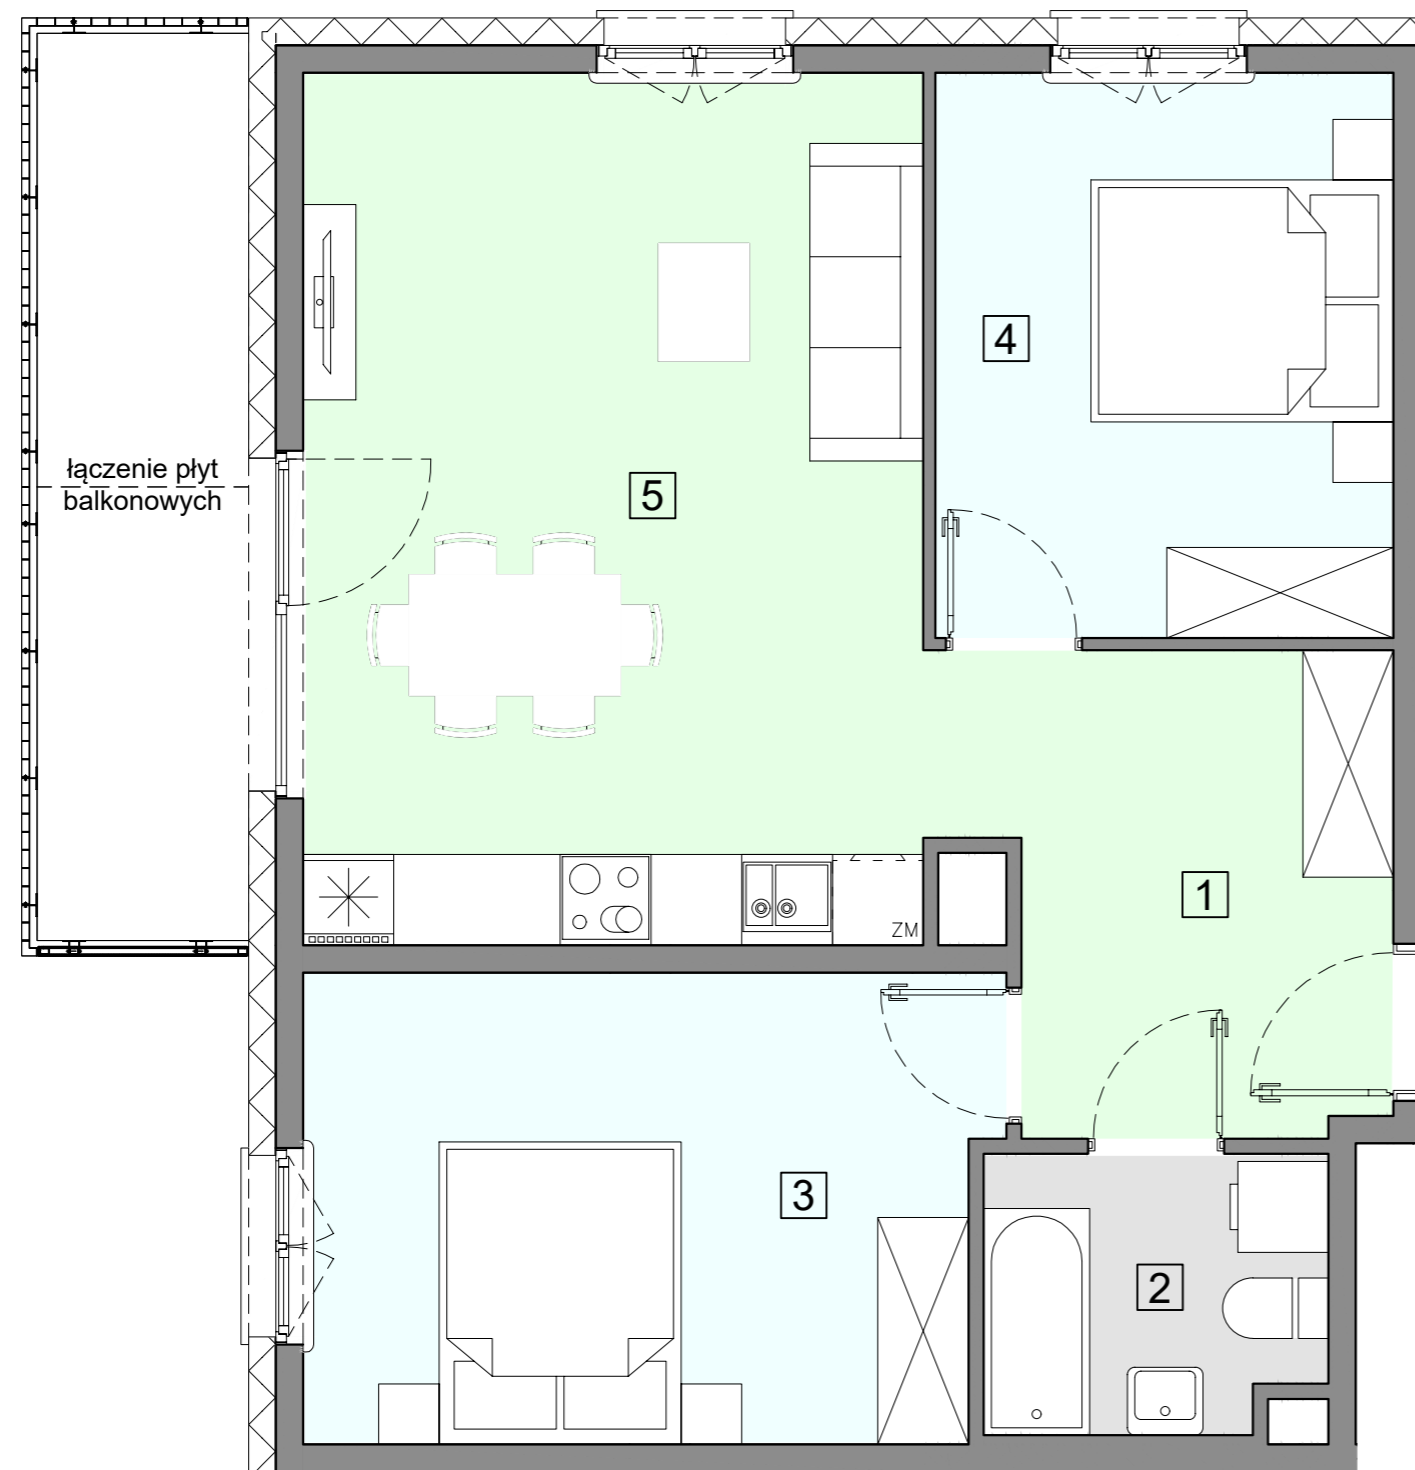

WARSZAWA, ul. Przyłuszczkowa

ACATOM SP. Z O.O.
ul. Christo Botewa 14
30-798 Kraków

INWESTYCJA: Budynek mieszkalny wielorodzinny
ADRES: Warszawa, ul. Przyłuszczkowa

BUDYNEK	A3
PIĘTRO	3
NUMER MIESZKANIA	27
LICZBA POKOI	3
POWIERZCHNIA POMIESZCZEŃ	
1. przedpokój	8,61 m ²
2. łazienka	4,05 m ²
3. pokój	13,85 m ²
4. pokój	11,20 m ²
5. pokój z aneksem kuchennym	23,46 m ²
ŁĄCZNIE 61,17 m²	
balkon	ok. 8,3 m ²

UWAGA: Powierzchnia liczona wg PN_ISO 9836:2022-07. Na etapie projektu wykonawczego i realizacji obiektu mogą wystąpić korekty w powierzchni, układzie ścian i lokalizacji przyborów sanitarnych. Aranżacja mieszkań jest poglądowa.