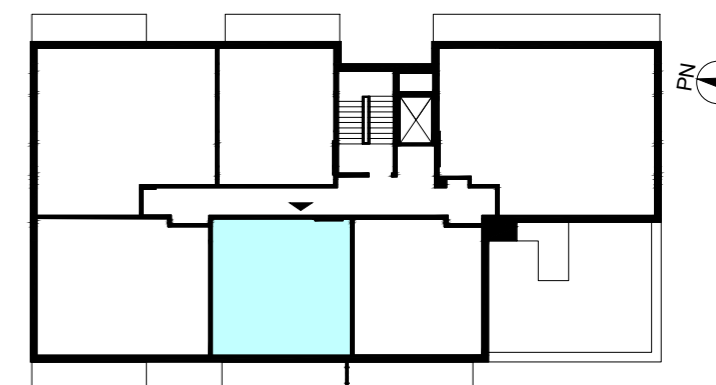

ACATOM SP. Z O.O.
ul. Christo Botewa 14
30-798 Kraków

INWESTYCJA: Budynek mieszkalny wielorodzinny
ADRES: Warszawa, ul. Przyłuszczkowa

BUDYNEK	A3
PIĘTRO	3
NUMER MIESZKANIA	26
LICZBA POKOI	2
POWIERZCHNIA POMIESZCZEŃ	
1. przedpokój	4,71 m ²
2. łazienka	4,09 m ²
3. pokój	14,04 m ²
4. pokój z aneksem kuchennym	27,41 m ²
ŁĄCZNIE	
	50,25 m²
balkon	ok. 9,0 m ²