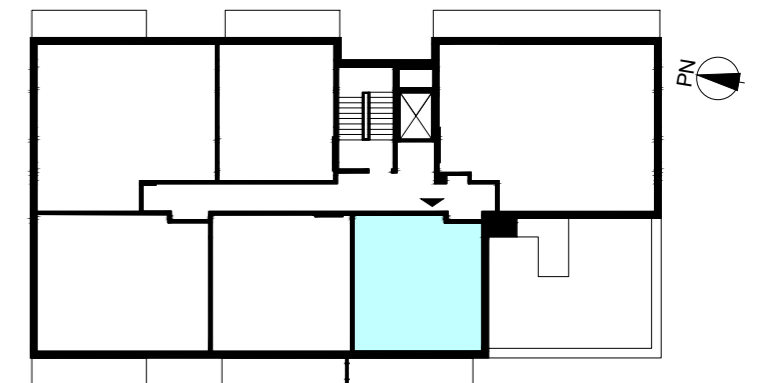

WEJŚCIE

ACATOM SP. Z O.O.
ul. Christo Botewa 14
30-798 Kraków

INWESTYCJA: Budynek mieszkalny wielorodzinny
ADRES: Warszawa, ul. Przyłuszczkowa

BUDYNEK	A3
PIĘTRO	3
NUMER MIESZKANIA	25
LICZBA POKOI	2
POWIERZCHNIA POMIESZCZEŃ	
1. przedpokój	4,99 m ²
2. łazienka	4,23 m ²
3. pokój	12,78 m ²
4. pokój z aneksem kuchennym	23,67 m ²
ŁĄCZNIE	45,67 m²
balkon	ok. 9,0 m ²