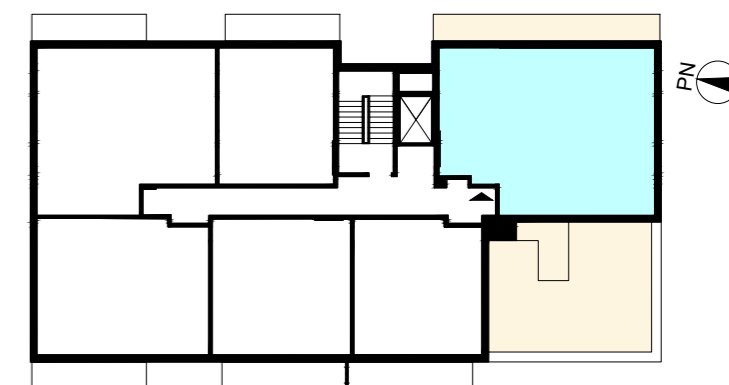

WARSZAWA, ul. Przyłuszczkowa

ACATOM SP. Z O.O.
ul. Christo Botewa 14
30-798 Kraków

INWESTYCJA: Budynek mieszkalny wielorodzinny
ADRES: Warszawa, ul. Przyłuszczkowa

BUDYNEK	A3
PIĘTRO	3
NUMER MIESZKANIA	24
LICZBA POKOI	4
POWIERZCHNIA POMIESZCZEŃ	
1. przedpokój	10,18 m ²
2. łazienka	3,43 m ²
3. łazienka	5,94 m ²
4. pokój	13,11 m ²
5. pokój	10,89 m ²
6. kuchnia	10,24 m ²
7. pokój	12,21 m ²
8. pokój dzienny	22,89 m ²
ŁĄCZNIE	88,89 m²
balkon	ok. 16 m ²
taras	ok. 52 m ²

UWAGA: Powierzchnia liczona wg PN_ISO 9836:2022-07. Na etapie projektu wykonawczego i realizacji obiektu mogą wystąpić korekty w powierzchni, układzie ścian i lokalizacji przyborów sanitarnych. Aranżacja mieszkań jest poglądowa.