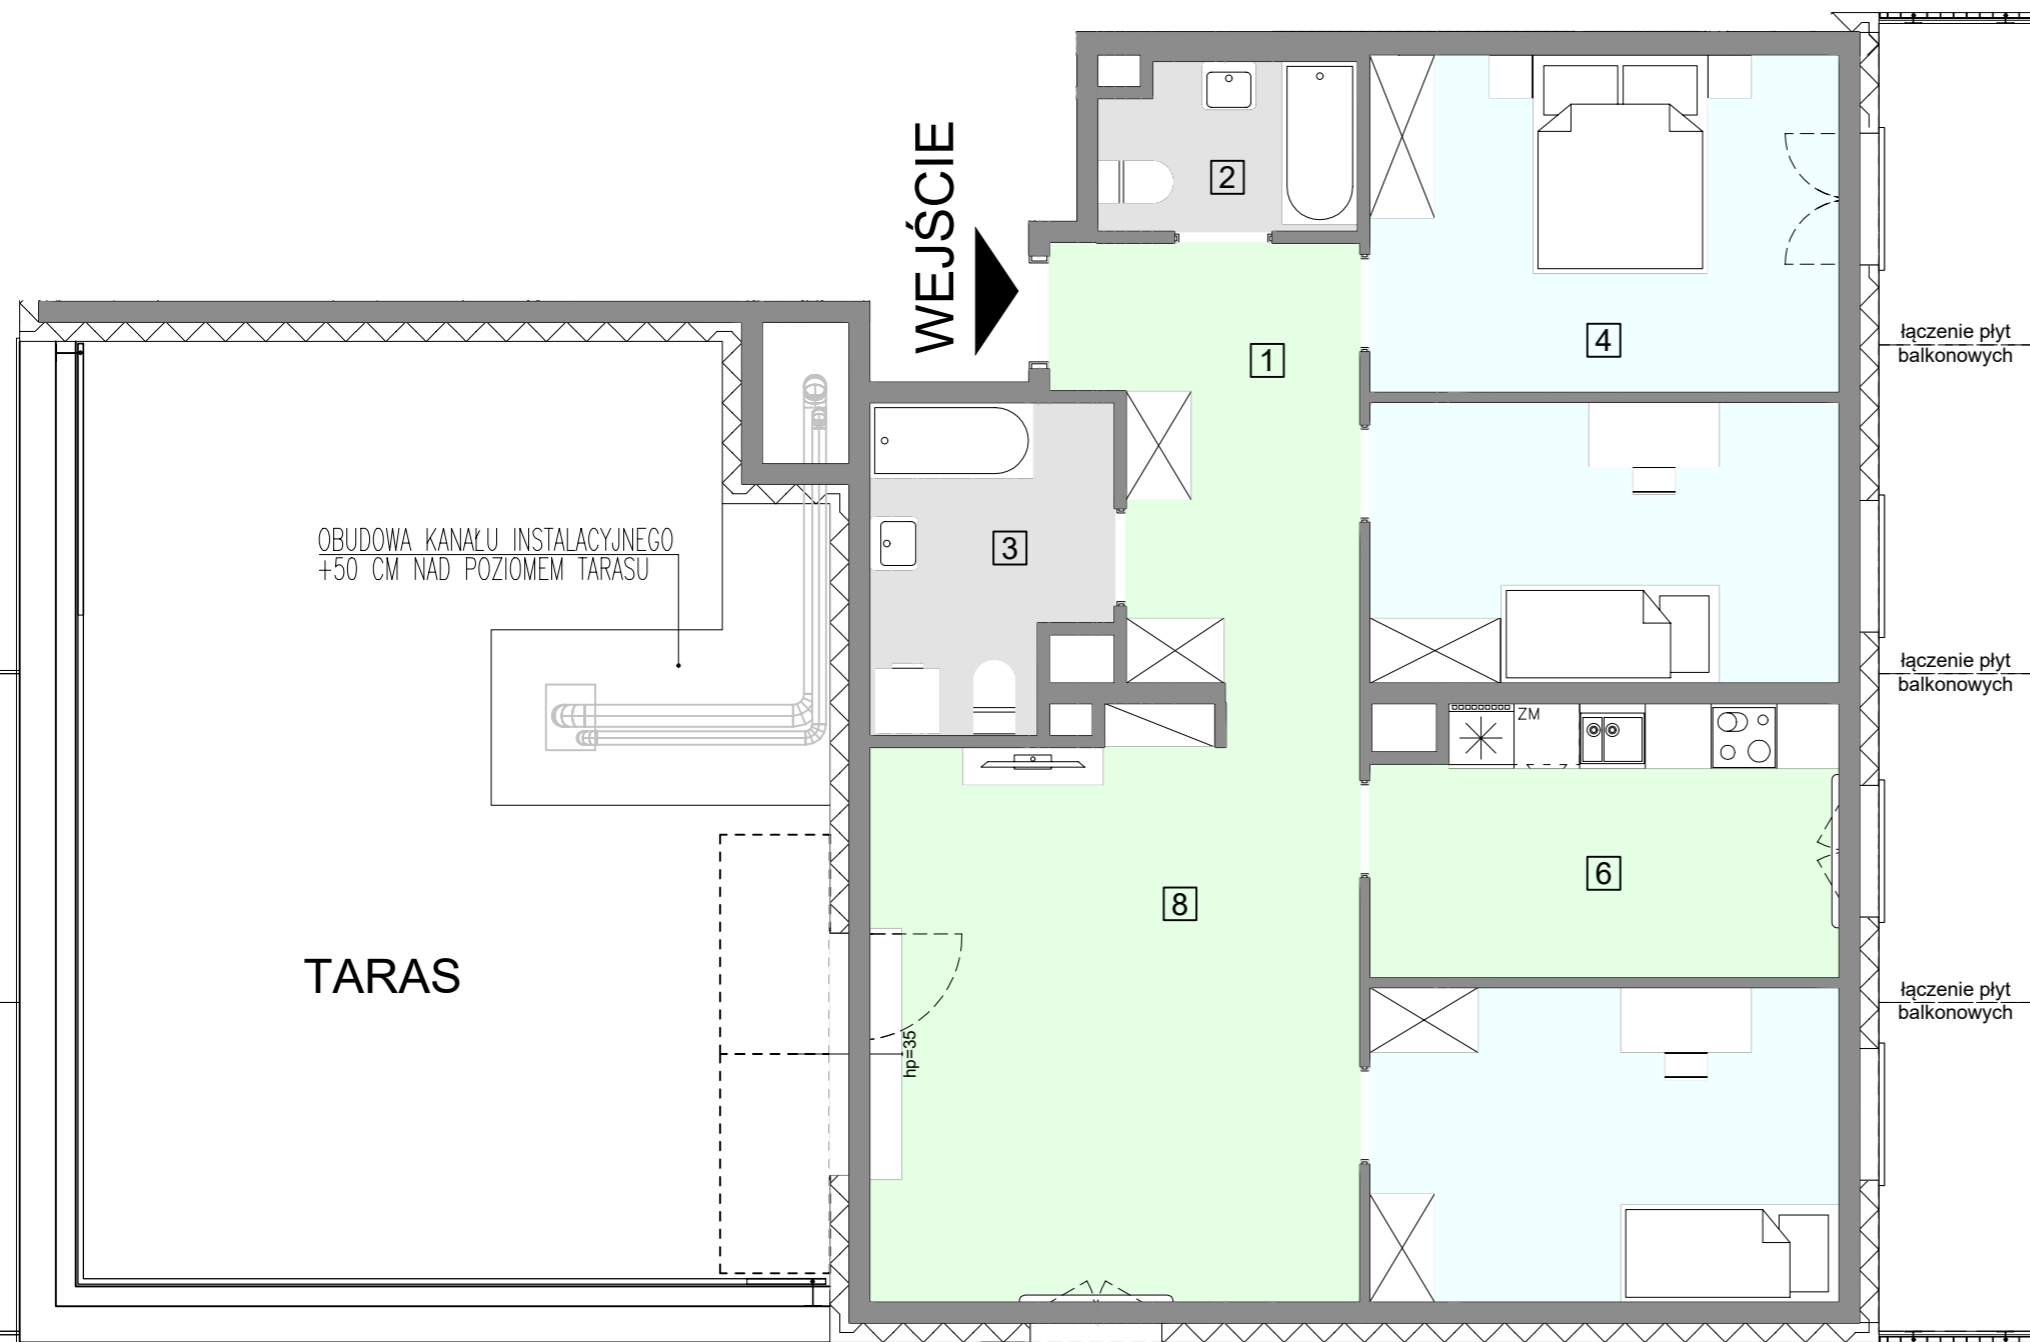

WARSZAWA, ul. Przyłuszczkowa

ACATOM SP. Z O.O.
ul. Christo Botewa 14
30-798 Kraków

INWESTYCJA: Budynek mieszkalny wielorodzinny
ADRES: Warszawa, ul. Przyłuszczkowa

BUDYNEK	A3
PIĘTRO	3
NUMER MIESZKANIA	24
LICZBA POKOI	4
POWIERZCHNIA POMIESZCZEŃ	
1. przedpokój	10,18 m ²
2. łazienka	3,43 m ²
3. łazienka	5,94 m ²
4. pokój	13,11 m ²
5. pokój	10,89 m ²
6. kuchnia	10,24 m ²
7. pokój	12,21 m ²
8. pokój dzienny	22,89 m ²
ŁĄCZNIE	88,89 m²
balkon	ok. 16 m ²
taras	ok. 52 m ²

UWAGA: Powierzchnia liczona wg PN_ISO 9836:2022-07. Na etapie projektu wykonawczego i realizacji obiektu mogą wystąpić korekty w powierzchni, układzie ścian i lokalizacji przyborów sanitarnych. Aranżacja mieszkań jest poglądowa.