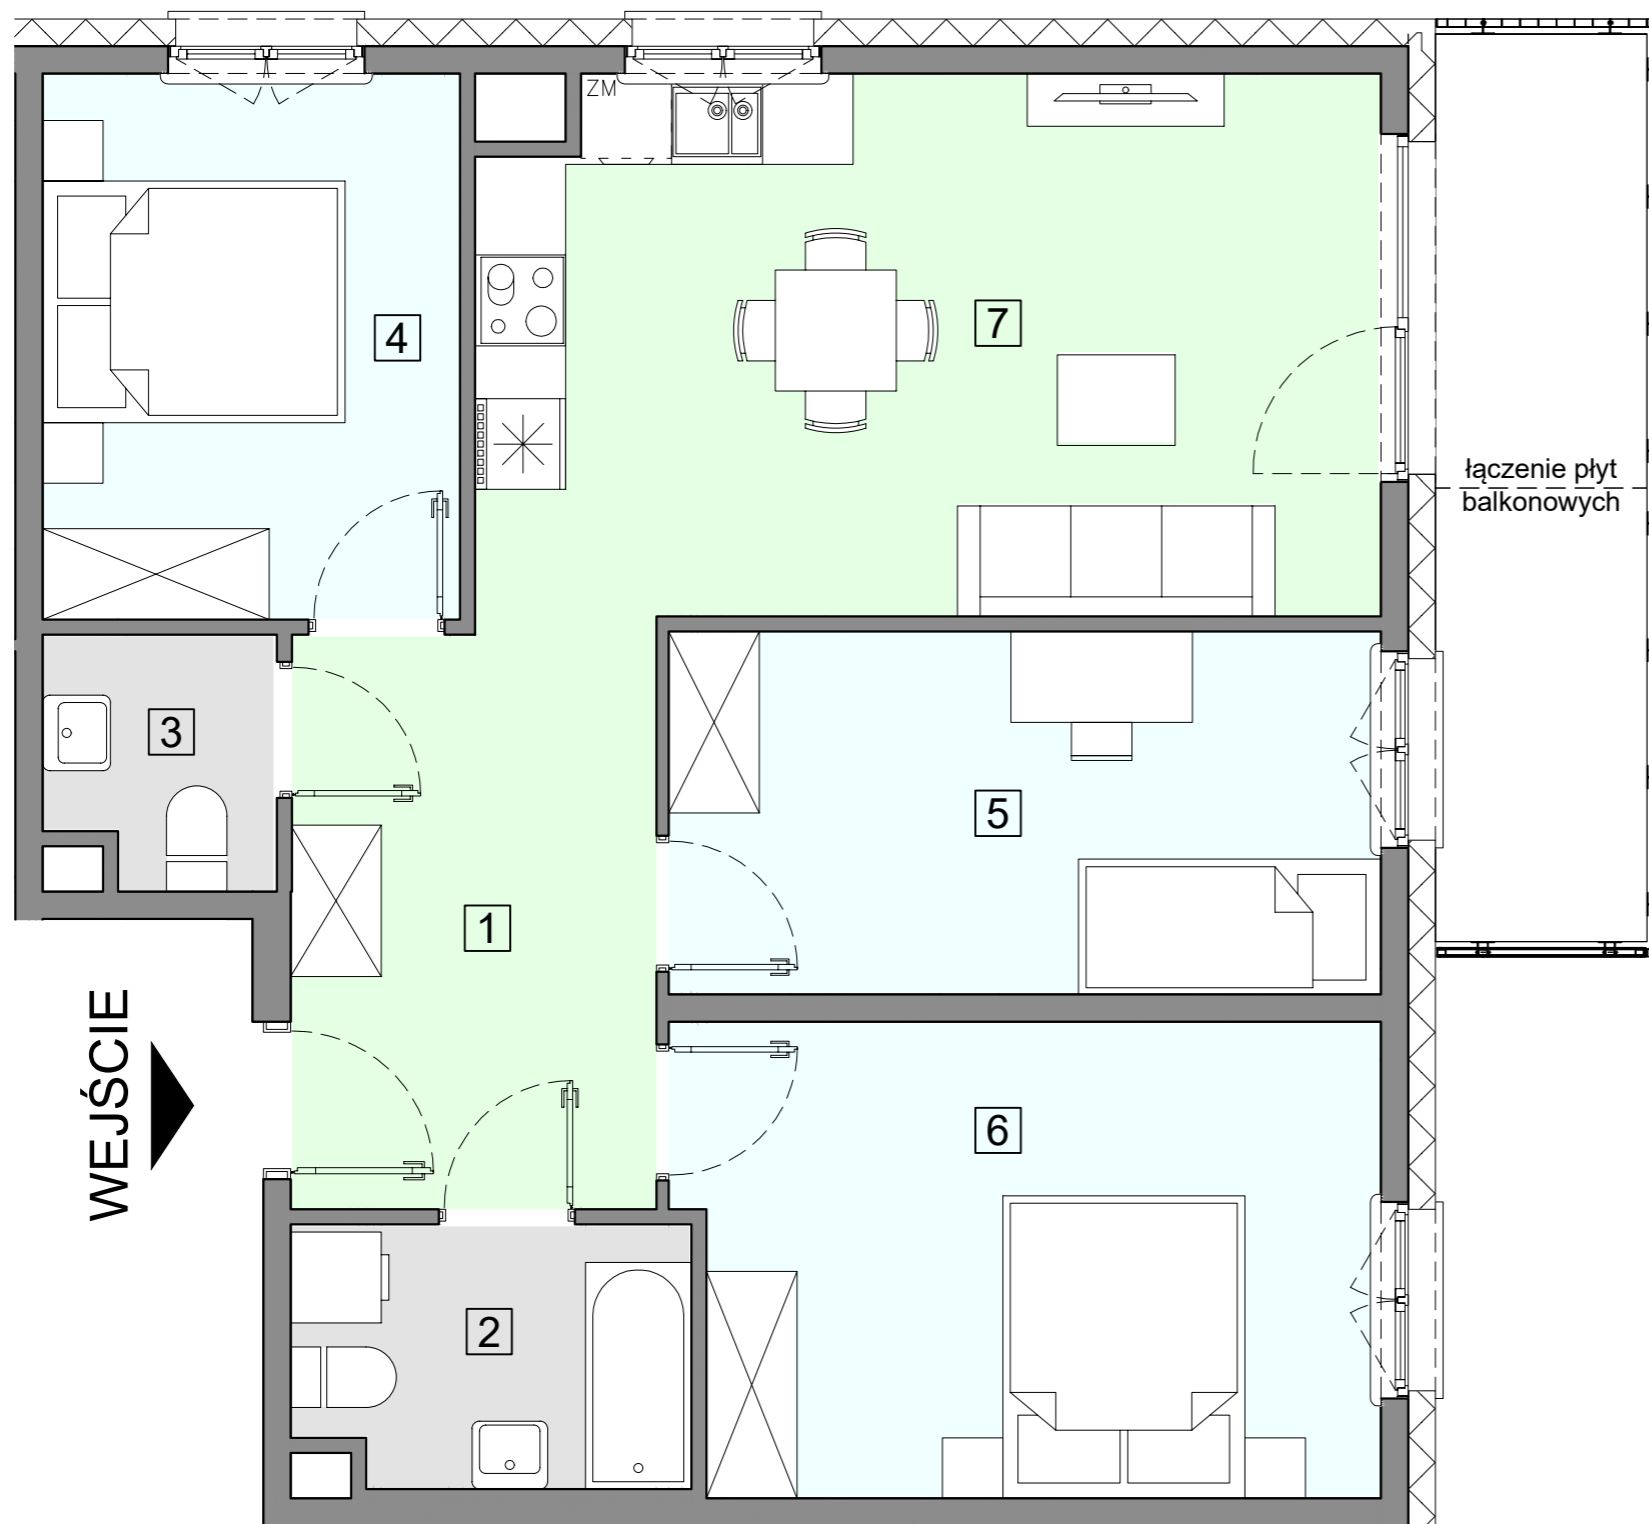

WARSZAWA, ul. Przyłuszczkowa

ACATOM SP. Z O.O.  
ul. Christo Botewa 14  
30-798 Kraków

INWESTYCJA: Budynek mieszkalny wielorodzinny  
ADRES: Warszawa, ul. Przyłuszczkowa

BUDYNEK	A3
PIĘTRO	2
NUMER MIESZKANIA	22
LICZBA POKOI	4
<b>POWIERZCHNIA POMIESZCZEŃ</b>	
1. przedpokój	9,21 m <sup>2</sup>
2. łazienka	4,46 m <sup>2</sup>
3. wc	2,32 m <sup>2</sup>
4. pokój	9,84 m <sup>2</sup>
5. pokój	11,16 m <sup>2</sup>
6. pokój	14,16 m <sup>2</sup>
7. pokój z aneksem kuchennym	21,05 m <sup>2</sup>
<b>ŁĄCZNIE</b>	<b>72,20 m<sup>2</sup></b>
balkon	ok. 8,3 m <sup>2</sup>

UWAGA: Powierzchnia liczona wg PN\_ISO 9836:2022-07. Na etapie projektu wykonawczego i realizacji obiektu mogą wystąpić korekty w powierzchni, układzie ścian i lokalizacji przyborów sanitarnych. Aranżacja mieszkań jest poglądowa.