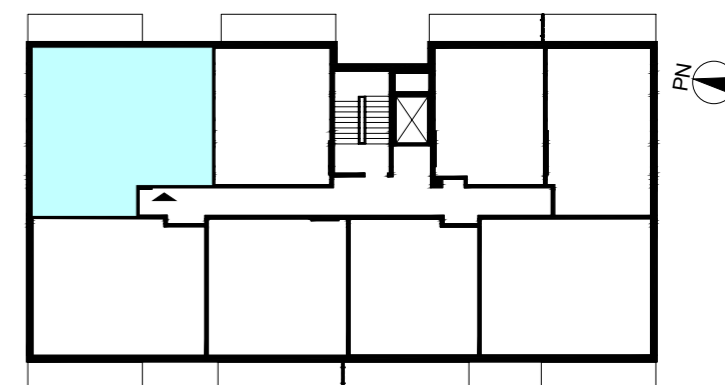

WARSZAWA, ul. Przyłuszczkowa

ACATOM SP. Z O.O.  
ul. Christo Botewa 14  
30-798 Kraków

INWESTYCJA: Budynek mieszkalny wielorodzinny  
ADRES: Warszawa, ul. Przyłuszczkowa

BUDYNEK	A3
PIĘTRO	2
NUMER MIESZKANIA	22
LICZBA POKOI	4
<b>POWIERZCHNIA POMIESZCZEŃ</b>	
1. przedpokój	9,21 m <sup>2</sup>
2. łazienka	4,46 m <sup>2</sup>
3. wc	2,32 m <sup>2</sup>
4. pokój	9,84 m <sup>2</sup>
5. pokój	11,16 m <sup>2</sup>
6. pokój	14,16 m <sup>2</sup>
7. pokój z aneksem kuchennym	21,05 m <sup>2</sup>
<b>ŁĄCZNIE</b>	<b>72,20 m<sup>2</sup></b>
balkon	ok. 8,3 m <sup>2</sup>

UWAGA: Powierzchnia liczona wg PN\_ISO 9836:2022-07. Na etapie projektu wykonawczego i realizacji obiektu mogą wystąpić korekty w powierzchni, układzie ścian i lokalizacji przyborów sanitarnych. Aranżacja mieszkań jest poglądowa.