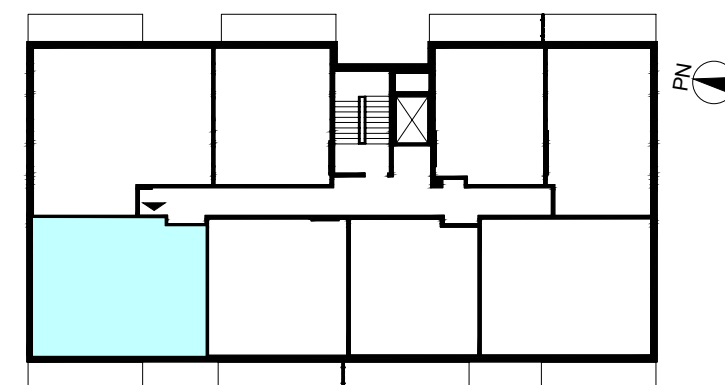

WARSZAWA, ul. Przyłuszczkowa

ACATOM SP. Z O.O.  
ul. Christo Botewa 14  
30-798 Kraków

INWESTYCJA: Budynek mieszkalny wielorodzinny  
ADRES: Warszawa, ul. Przyłuszczkowa

BUDYNEK	A3
PIĘTRO	2
NUMER MIESZKANIA	21
LICZBA POKOI	3
<b>POWIERZCHNIA POMIESZCZEŃ</b>	
1. przedpokój	8,61 m <sup>2</sup>
2. łazienka	4,05 m <sup>2</sup>
3. pokój	13,85 m <sup>2</sup>
4. pokój	11,20 m <sup>2</sup>
5. pokój z aneksem kuchennym	23,46 m <sup>2</sup>
<b>ŁĄCZNIE</b>	
	<b>61,17 m<sup>2</sup></b>
balkon	ok. 8,3 m <sup>2</sup>

UWAGA: Powierzchnia liczona wg PN\_ISO 9836:2022-07. Na etapie projektu wykonawczego i realizacji obiektu mogą wystąpić korekty w powierzchni, układzie ścian i lokalizacji przyborów sanitarnych. Aranżacja mieszkań jest poglądowa.