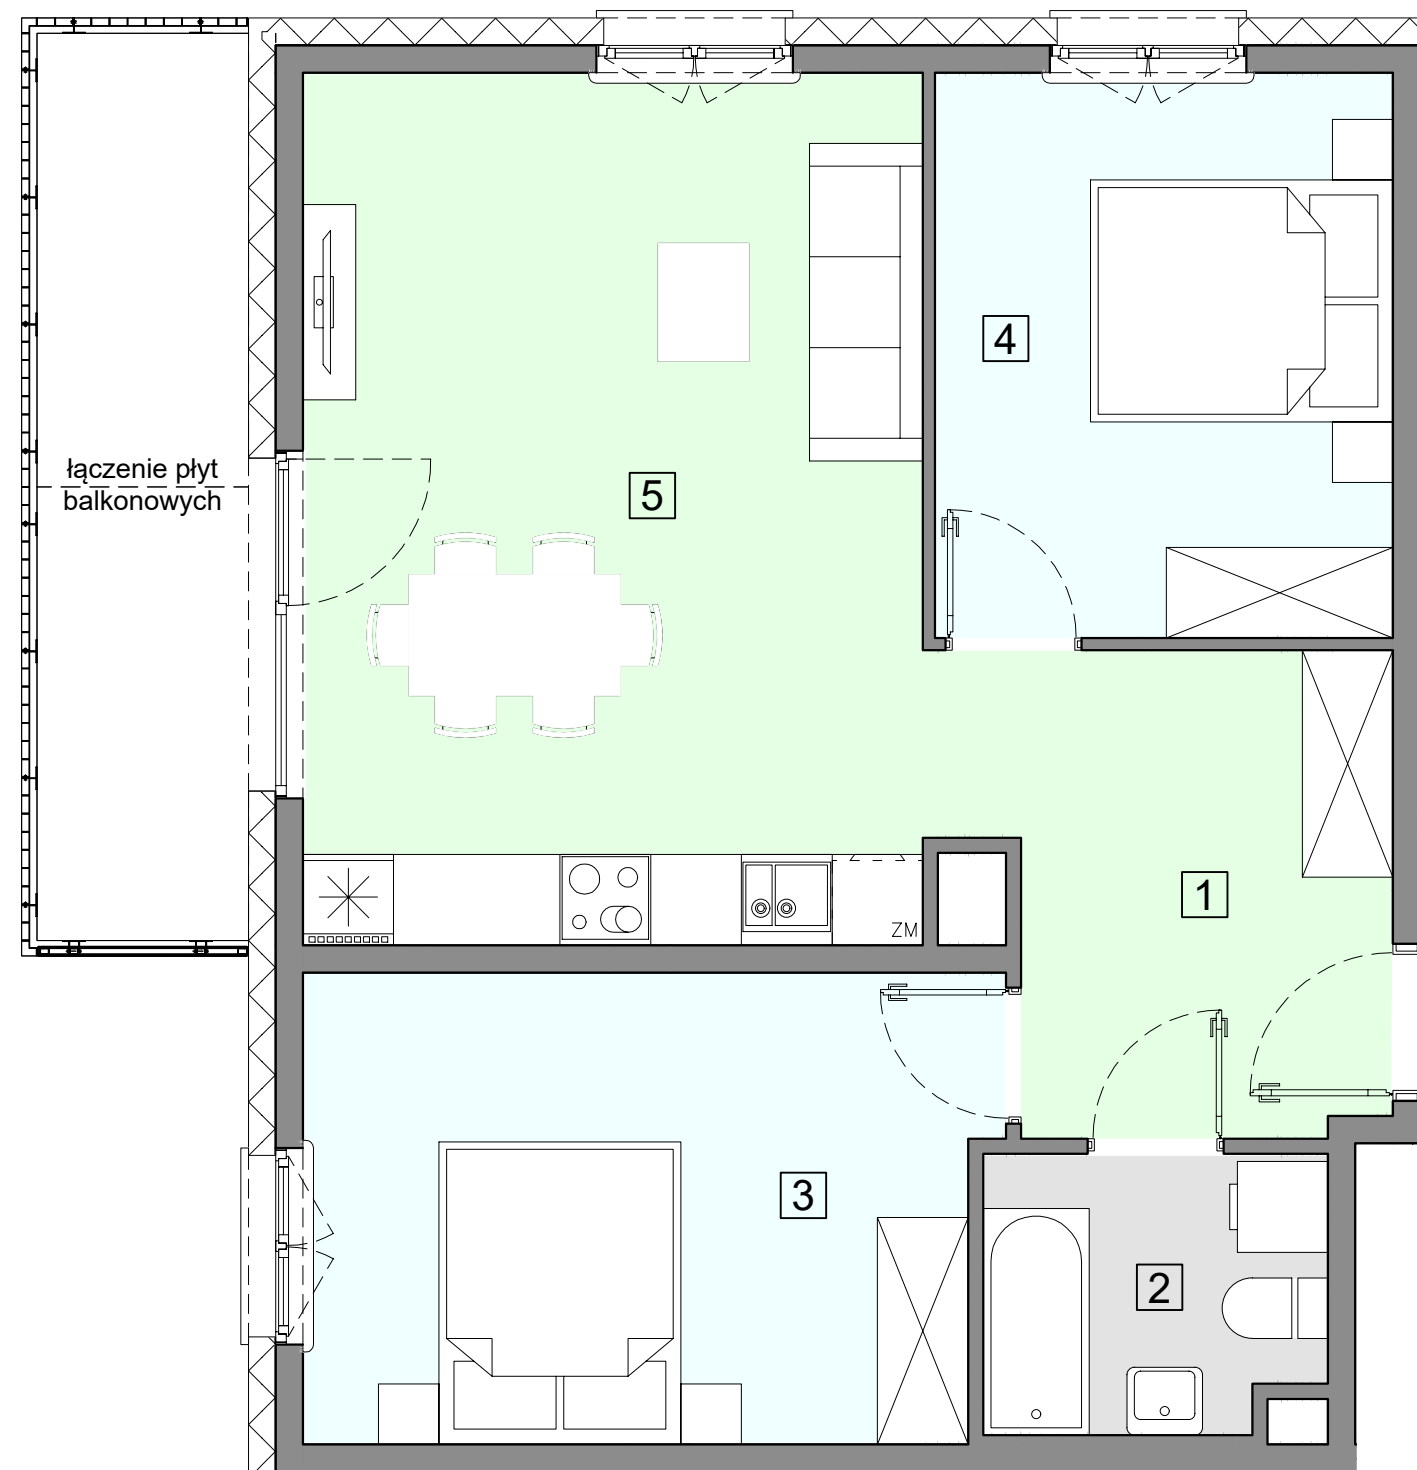

WARSZAWA, ul. Przyłuszczkowa

ACATOM SP. Z O.O.  
ul. Christo Botewa 14  
30-798 Kraków

INWESTYCJA: Budynek mieszkalny wielorodzinny  
ADRES: Warszawa, ul. Przyłuszczkowa

BUDYNEK	A3
PIĘTRO	2
NUMER MIESZKANIA	21
LICZBA POKOI	3
<b>POWIERZCHNIA POMIESZCZEŃ</b>	
1. przedpokój	8,61 m <sup>2</sup>
2. łazienka	4,05 m <sup>2</sup>
3. pokój	13,85 m <sup>2</sup>
4. pokój	11,20 m <sup>2</sup>
5. pokój z aneksem kuchennym	23,46 m <sup>2</sup>
<b>ŁĄCZNIE</b>	
	<b>61,17 m<sup>2</sup></b>
balkon	ok. 8,3 m <sup>2</sup>

UWAGA: Powierzchnia liczona wg PN\_ISO 9836:2022-07. Na etapie projektu wykonawczego i realizacji obiektu mogą wystąpić korekty w powierzchni, układzie ścian i lokalizacji przyborów sanitarnych. Aranżacja mieszkań jest poglądowa.