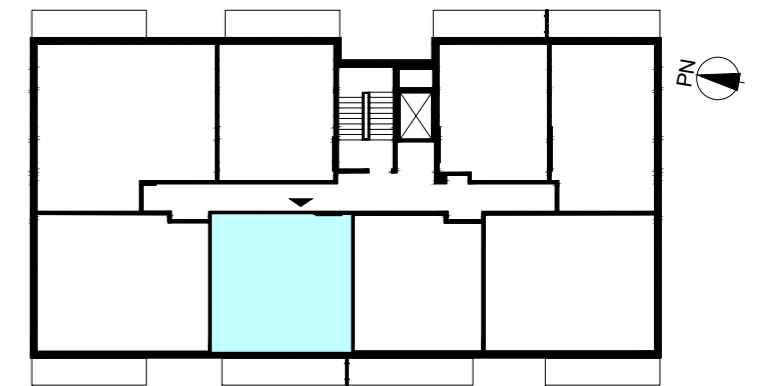

WEJŚCIE

ACATOM SP. Z O.O.
ul. Christo Botewa 14
30-798 Kraków

INWESTYCJA: Budynek mieszkalny wielorodzinny
ADRES: Warszawa, ul. Przyłuszczkowa

BUDYNEK	A3
PIĘTRO	2
NUMER MIESZKANIA	20
LICZBA POKOI	2
POWIERZCHNIA POMIESZCZEŃ	
1. przedpokój	4,71 m ²
2. łazienka	4,09 m ²
3. pokój	14,04 m ²
4. pokój z aneksem kuchennym	27,41 m ²
ŁĄCZNIE	
	50,25 m²
balkon	ok. 9,0 m ²