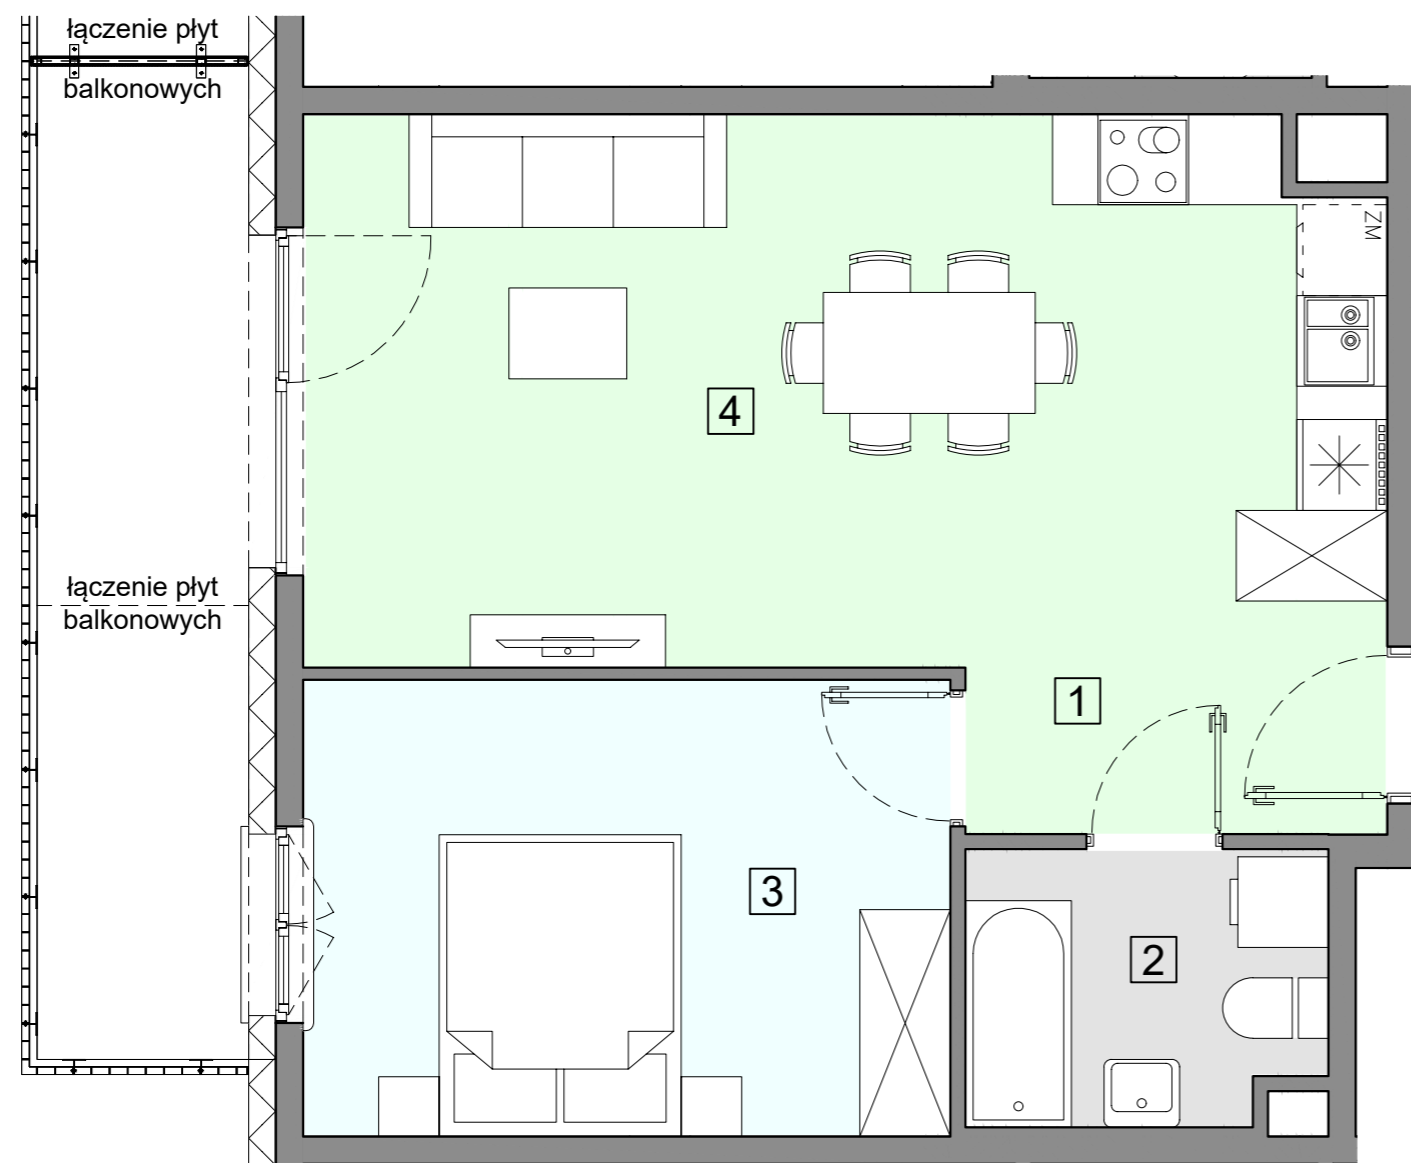

ACATOM SP. Z O.O.
ul. Christo Botewa 14
30-798 Kraków

INWESTYCJA: Budynek mieszkalny wielorodzinny
ADRES: Warszawa, ul. Przyłuszczkowa

BUDYNEK	A3
PIĘTRO	2
NUMER MIESZKANIA	19
LICZBA POKOI	2
POWIERZCHNIA POMIESZCZEŃ	
1. przedpokój	4,99 m ²
2. łazienka	4,23 m ²
3. pokój	12,78 m ²
4. pokój z aneksem kuchennym	23,67 m ²
ŁĄCZNIE	45,67 m²
balkon	ok. 9,0 m ²