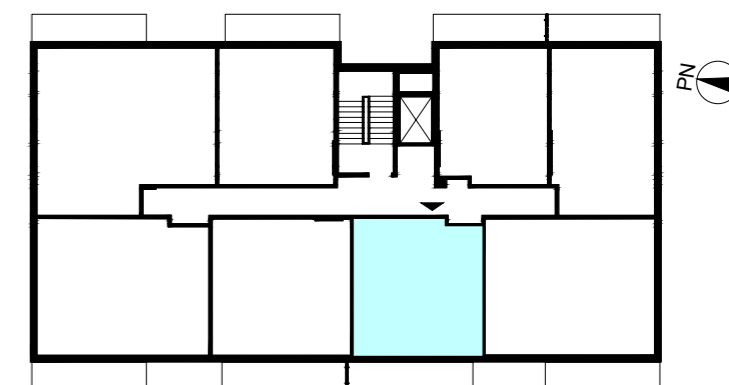

ACATOM SP. Z O.O.
ul. Christo Botewa 14
30-798 Kraków

INWESTYCJA: Budynek mieszkalny wielorodzinny
ADRES: Warszawa, ul. Przyłuszczkowa

BUDYNEK	A3
PIĘTRO	2
NUMER MIESZKANIA	19
LICZBA POKOI	2
POWIERZCHNIA POMIESZCZEŃ	
1. przedpokój	4,99 m ²
2. łazienka	4,23 m ²
3. pokój	12,78 m ²
4. pokój z aneksem kuchennym	23,67 m ²
ŁĄCZNIE	45,67 m²
balkon	ok. 9,0 m ²