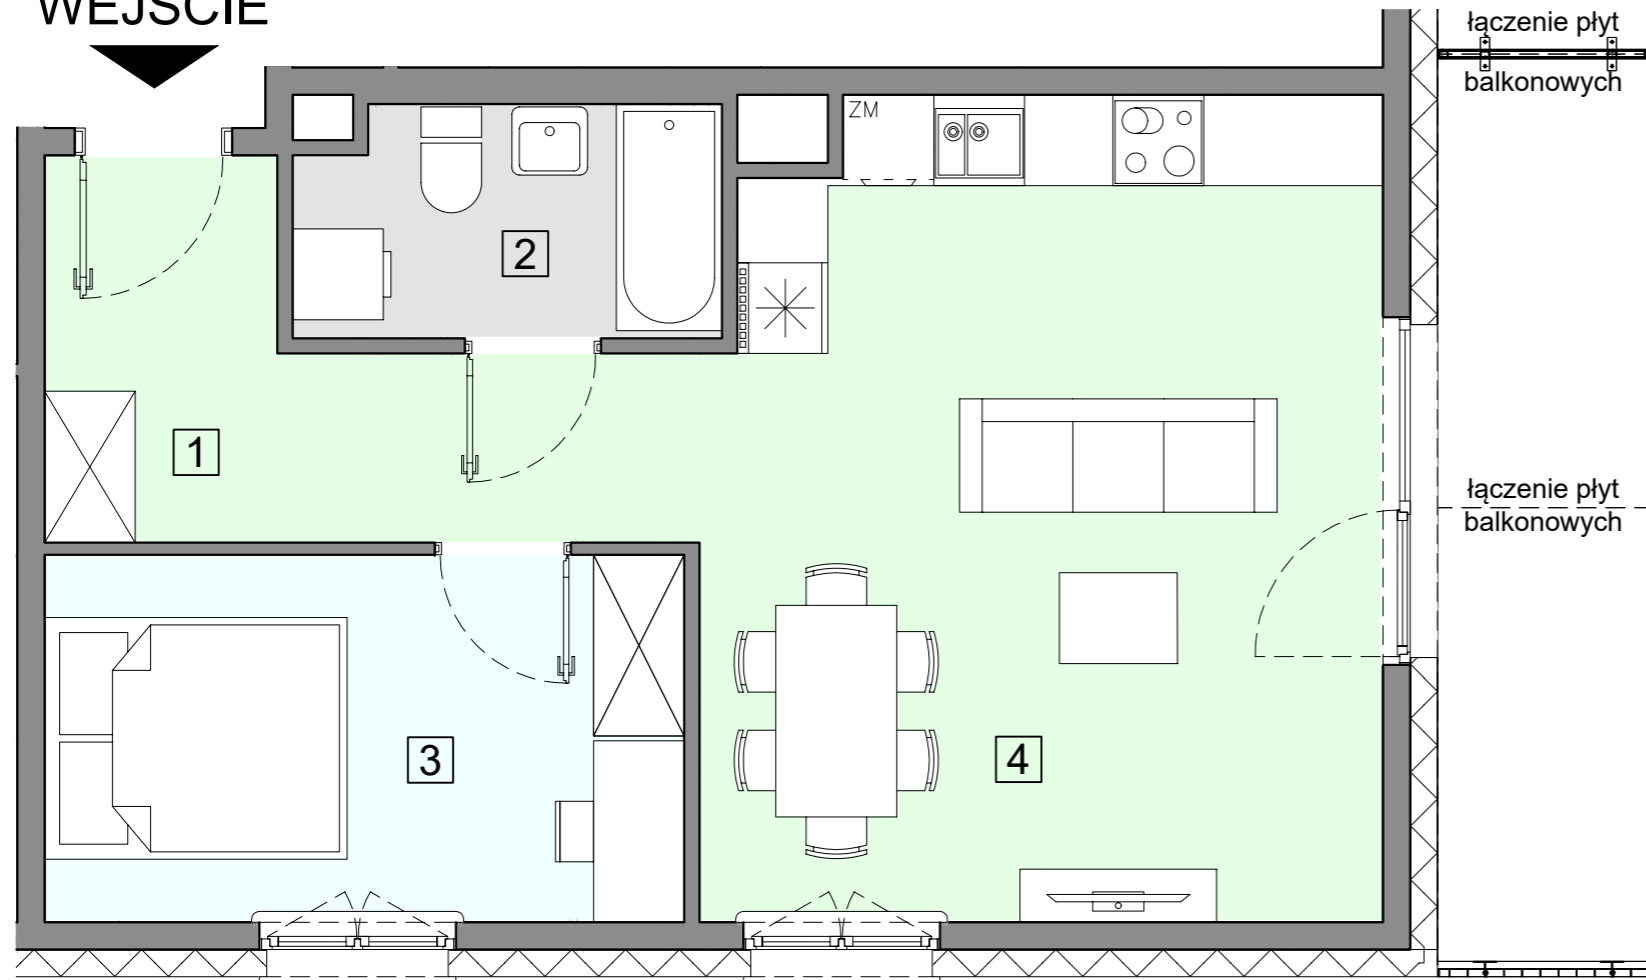

ACATOM SP. Z O.O.
ul. Christo Botewa 14
30-798 Kraków

INWESTYCJA: Budynek mieszkalny wielorodzinny
ADRES: Warszawa, ul. Przyłuszczkowa

WEJŚCIE

BUDYNEK	A3
PIĘTRO	2
NUMER MIESZKANIA	17
LICZBA POKOI	2
POWIERZCHNIA POMIESZCZEŃ	
1. przedpokój	7,33 m ²
2. łazienka	4,10 m ²
3. pokój	10,15 m ²
4. pokój z aneksem kuchennym	23,68 m ²
ŁĄCZNIE	45,26 m²
balkon	ok. 8,2 m ²