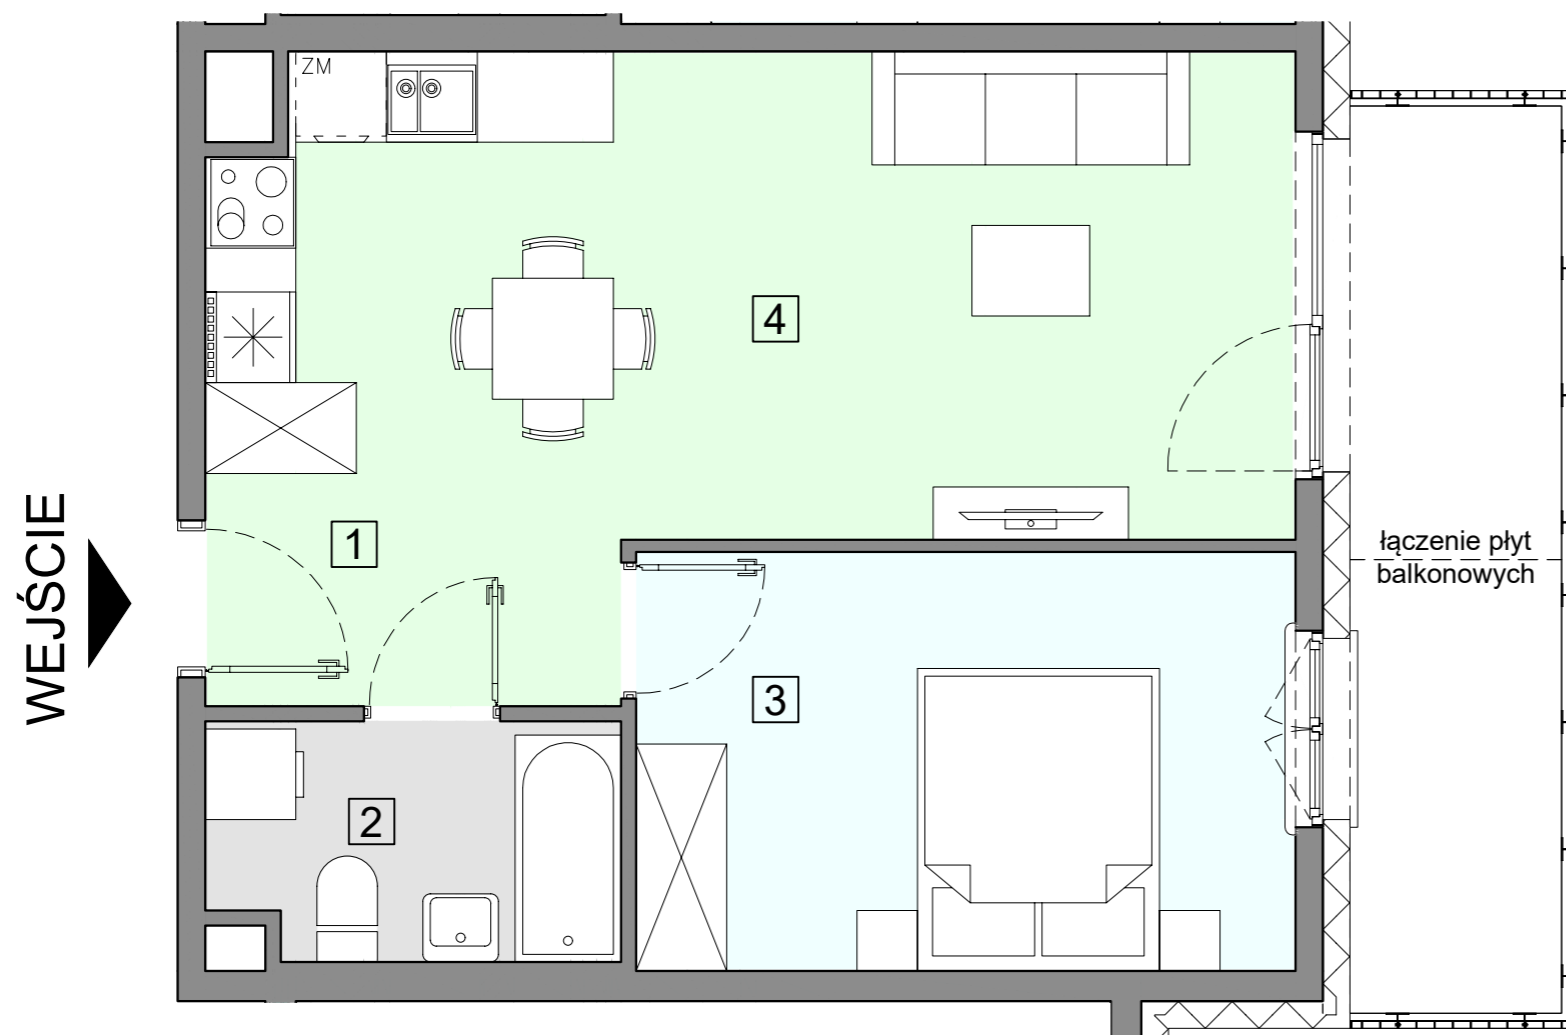

ACATOM SP. Z O.O.
ul. Christo Botewa 14
30-798 Kraków

INWESTYCJA: Budynek mieszkalny wielorodzinny
ADRES: Warszawa, ul. Przyłuszczkowa

BUDYNEK	A3
PIĘTRO	1
NUMER MIESZKANIA	15
LICZBA POKOI	2
POWIERZCHNIA POMIESZCZEŃ	
1. przedpokój	4,93 m ²
2. łazienka	4,07 m ²
3. pokój	11,93 m ²
4. pokój z aneksem kuchennym	20,75 m ²
ŁĄCZNIE	41,68 m²
balkon	ok. 8,3 m ²