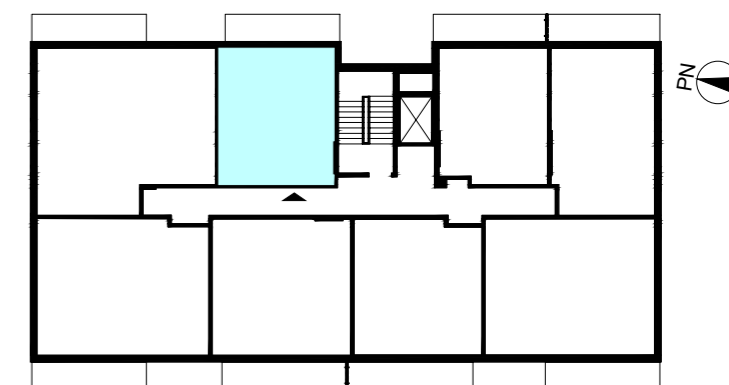

ACATOM SP. Z O.O.
ul. Christo Botewa 14
30-798 Kraków

INWESTYCJA: Budynek mieszkalny wielorodzinny
ADRES: Warszawa, ul. Przyłuszczkowa

BUDYNEK	A3
PIĘTRO	1
NUMER MIESZKANIA	15
LICZBA POKOI	2
POWIERZCHNIA POMIESZCZEŃ	
1. przedpokój	4,93 m ²
2. łazienka	4,07 m ²
3. pokój	11,93 m ²
4. pokój z aneksem kuchennym	20,75 m ²
ŁĄCZNIE	41,68 m²
balkon	ok. 8,3 m ²