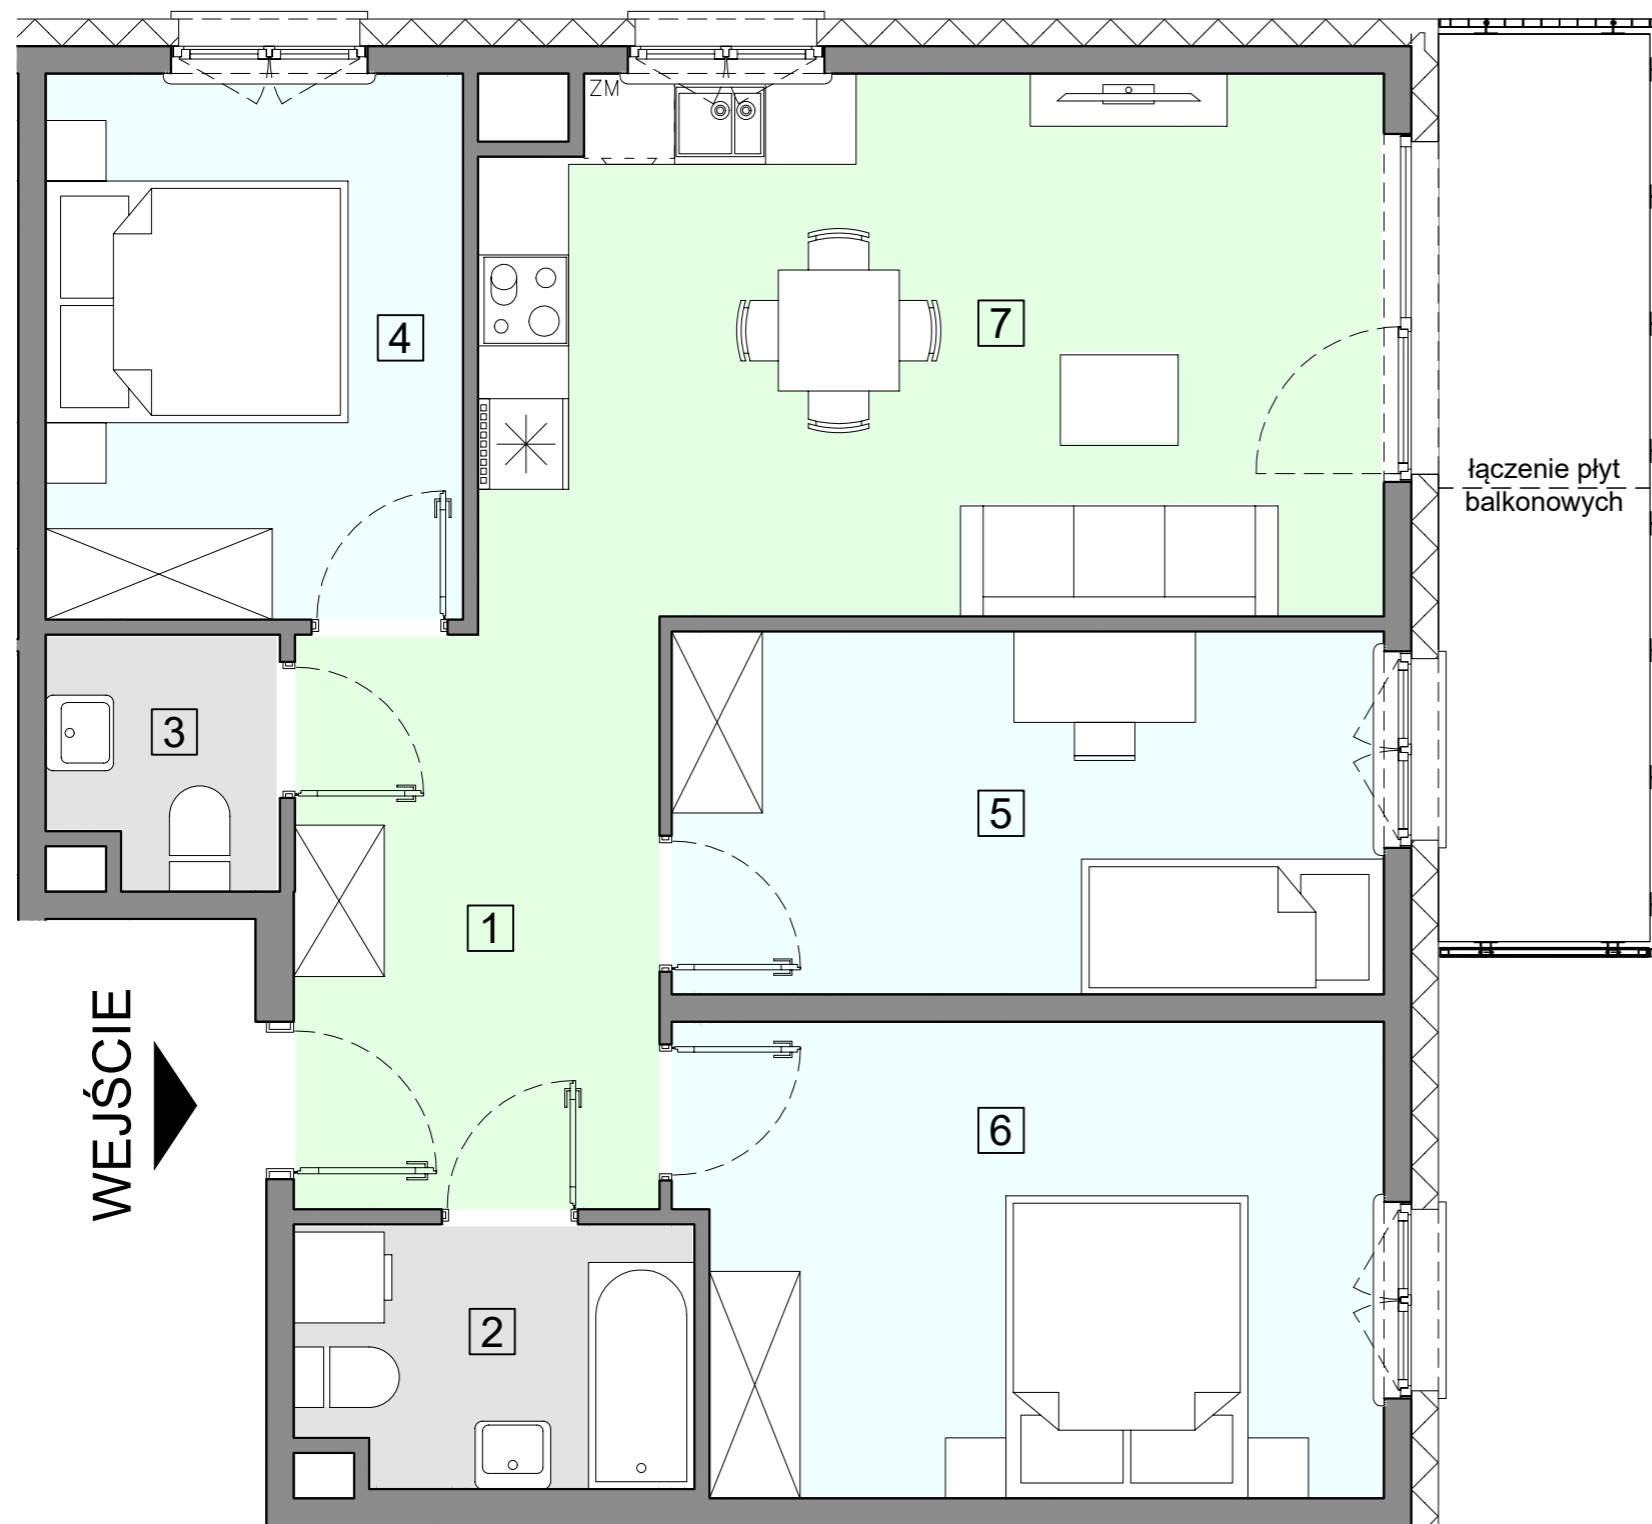

WARSZAWA, ul. Przyłuszczkowa

WEJŚCIE

ACATOM SP. Z O.O.
ul. Christo Botewa 14
30-798 Kraków

INWESTYCJA: Budynek mieszkalny wielorodzinny
ADRES: Warszawa, ul. Przyłuszczkowa

BUDYNEK	A3
PIĘTRO	1
NUMER MIESZKANIA	14
LICZBA POKOI	4
POWIERZCHNIA POMIESZCZEŃ	
1. przedpokój	9,21 m ²
2. łazienka	4,46 m ²
3. wc	2,32 m ²
4. pokój	9,84 m ²
5. pokój	11,16 m ²
6. pokój	14,16 m ²
7. pokój z aneksem kuchennym	21,05 m ²
ŁĄCZNIE	72,20 m²
balkon	ok. 8,3 m ²

UWAGA: Powierzchnia liczona wg PN_ISO 9836:2022-07. Na etapie projektu wykonawczego i realizacji obiektu mogą wystąpić korekty w powierzchni, układzie ścian i lokalizacji przyborów sanitarnych. Aranżacja mieszkań jest poglądowa.