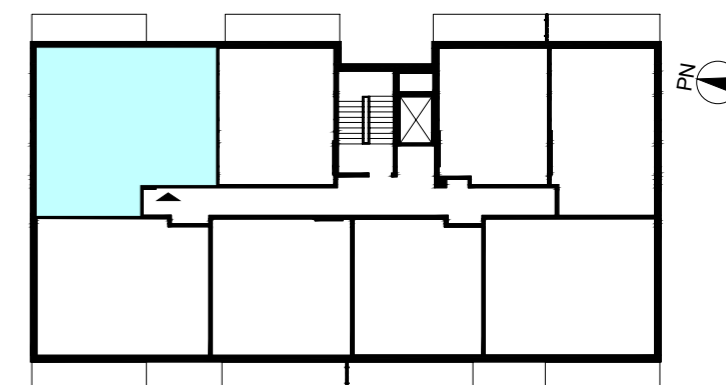

WARSZAWA, ul. Przyłuszczkowa

WEJŚCIE

ACATOM SP. Z O.O.
ul. Christo Botewa 14
30-798 Kraków

INWESTYCJA: Budynek mieszkalny wielorodzinny
ADRES: Warszawa, ul. Przyłuszczkowa

BUDYNEK	A3
PIĘTRO	1
NUMER MIESZKANIA	14
LICZBA POKOI	4
POWIERZCHNIA POMIESZCZEŃ	
1. przedpokój	9,21 m ²
2. łazienka	4,46 m ²
3. wc	2,32 m ²
4. pokój	9,84 m ²
5. pokój	11,16 m ²
6. pokój	14,16 m ²
7. pokój z aneksem kuchennym	21,05 m ²
ŁĄCZNIE	72,20 m²
balkon	ok. 8,3 m ²

UWAGA: Powierzchnia liczona wg PN_ISO 9836:2022-07. Na etapie projektu wykonawczego i realizacji obiektu mogą wystąpić korekty w powierzchni, układzie ścian i lokalizacji przyborów sanitarnych. Aranżacja mieszkań jest poglądowa.