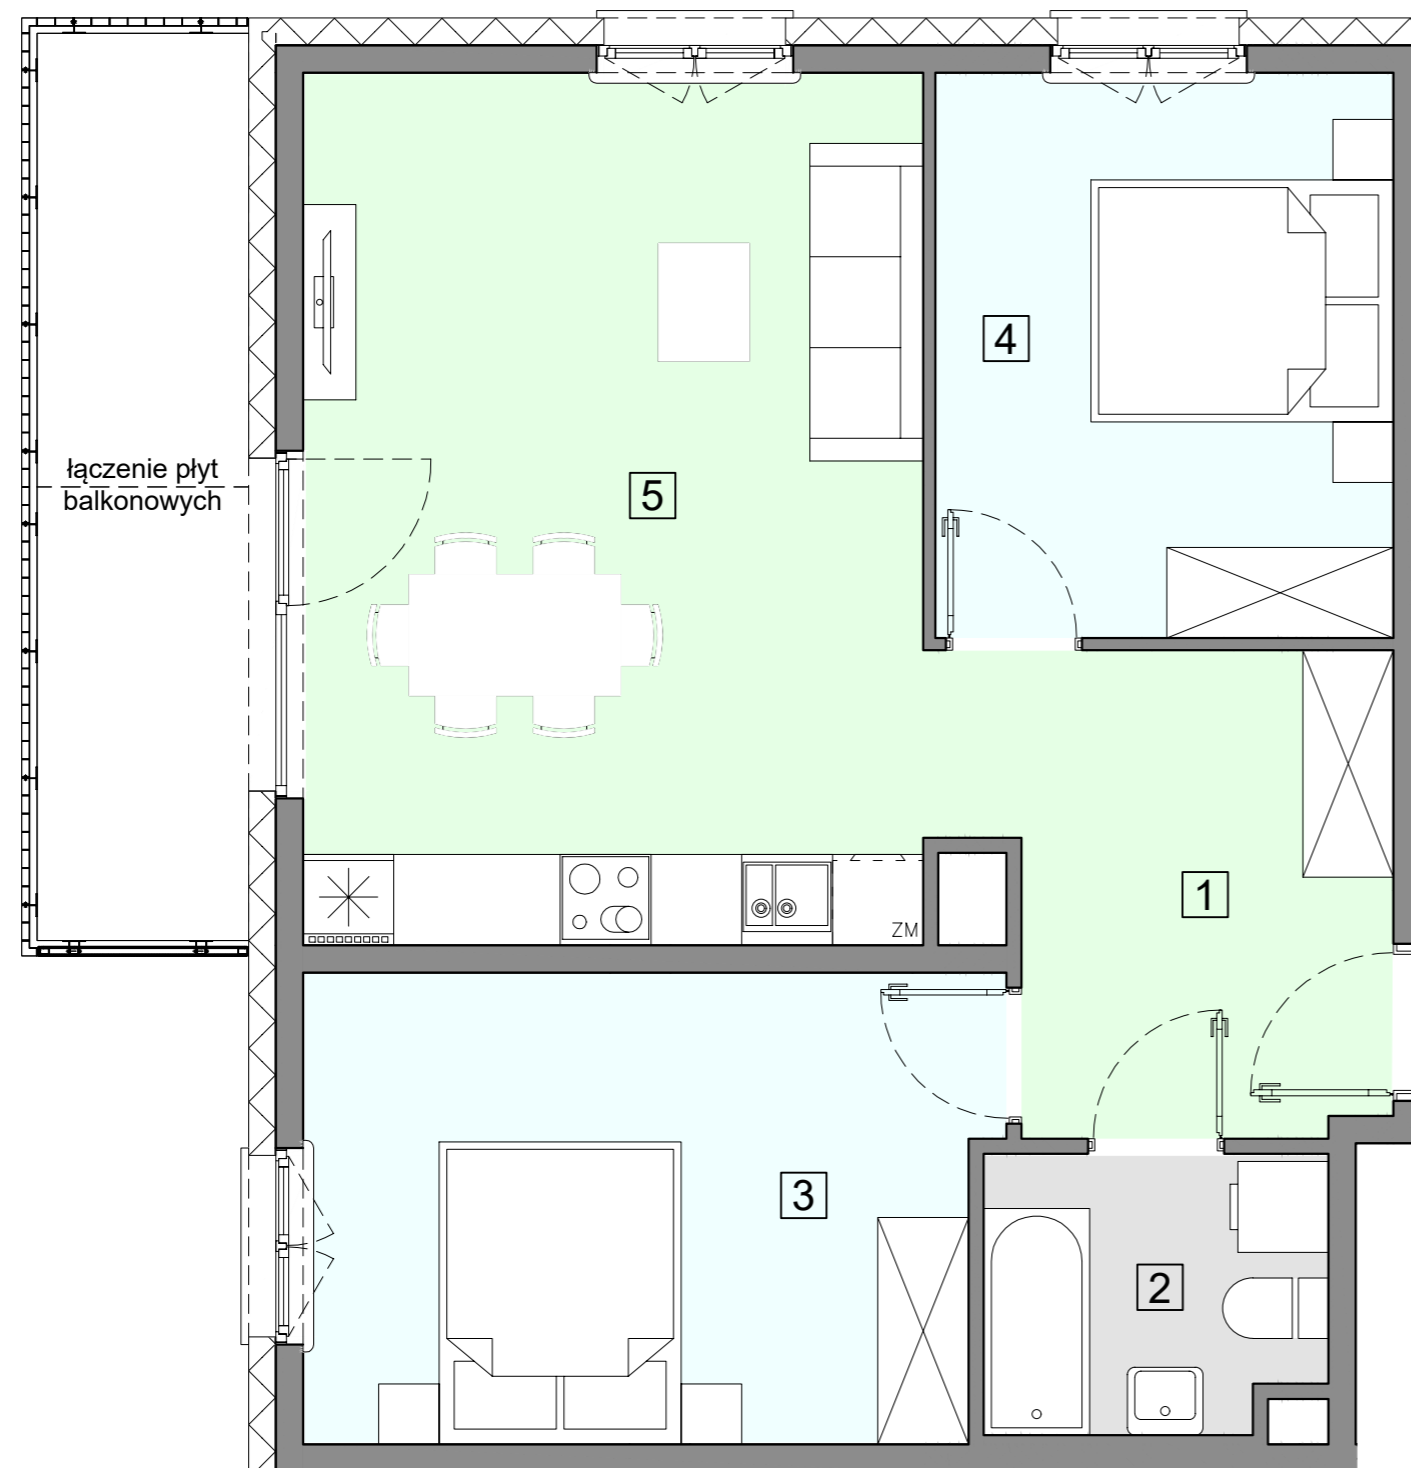

WARSZAWA, ul. Przyłuszczkowa

ACATOM SP. Z O.O.
ul. Christo Botewa 14
30-798 Kraków

INWESTYCJA: Budynek mieszkalny wielorodzinny
ADRES: Warszawa, ul. Przyłuszczkowa

BUDYNEK	A3
PIĘTRO	1
NUMER MIESZKANIA	13
LICZBA POKOI	3
POWIERZCHNIA POMIESZCZEŃ	
1. przedpokój	8,61 m ²
2. łazienka	4,05 m ²
3. pokój	13,85 m ²
4. pokój	11,20 m ²
5. pokój z aneksem kuchennym	23,46 m ²
ŁĄCZNIE	61,17 m²
balkon	ok. 8,3 m ²

UWAGA: Powierzchnia liczona wg PN_ISO 9836:2022-07. Na etapie projektu wykonawczego i realizacji obiektu mogą wystąpić korekty w powierzchni, układzie ścian i lokalizacji przyborów sanitarnych. Aranżacja mieszkań jest poglądowa.