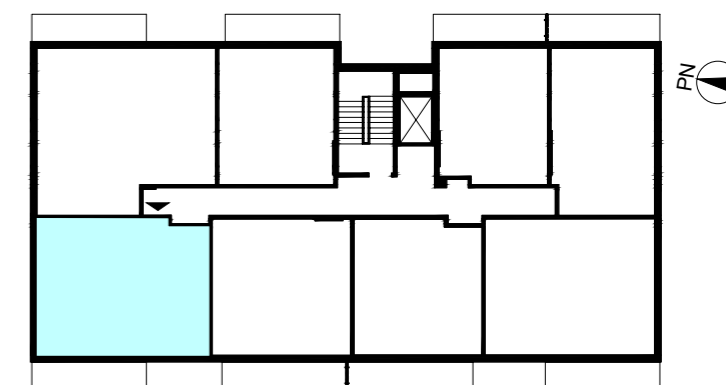

WARSZAWA, ul. Przyłuszczkowa

ACATOM SP. Z O.O.
ul. Christo Botewa 14
30-798 Kraków

INWESTYCJA: Budynek mieszkalny wielorodzinny
ADRES: Warszawa, ul. Przyłuszczkowa

BUDYNEK	A3
PIĘTRO	1
NUMER MIESZKANIA	13
LICZBA POKOI	3
POWIERZCHNIA POMIESZCZEŃ	
1. przedpokój	8,61 m ²
2. łazienka	4,05 m ²
3. pokój	13,85 m ²
4. pokój	11,20 m ²
5. pokój z aneksem kuchennym	23,46 m ²
ŁĄCZNIE	61,17 m²
balkon	ok. 8,3 m ²

UWAGA: Powierzchnia liczona wg PN_ISO 9836:2022-07. Na etapie projektu wykonawczego i realizacji obiektu mogą wystąpić korekty w powierzchni, układzie ścian i lokalizacji przyborów sanitarnych. Aranżacja mieszkań jest poglądowa.