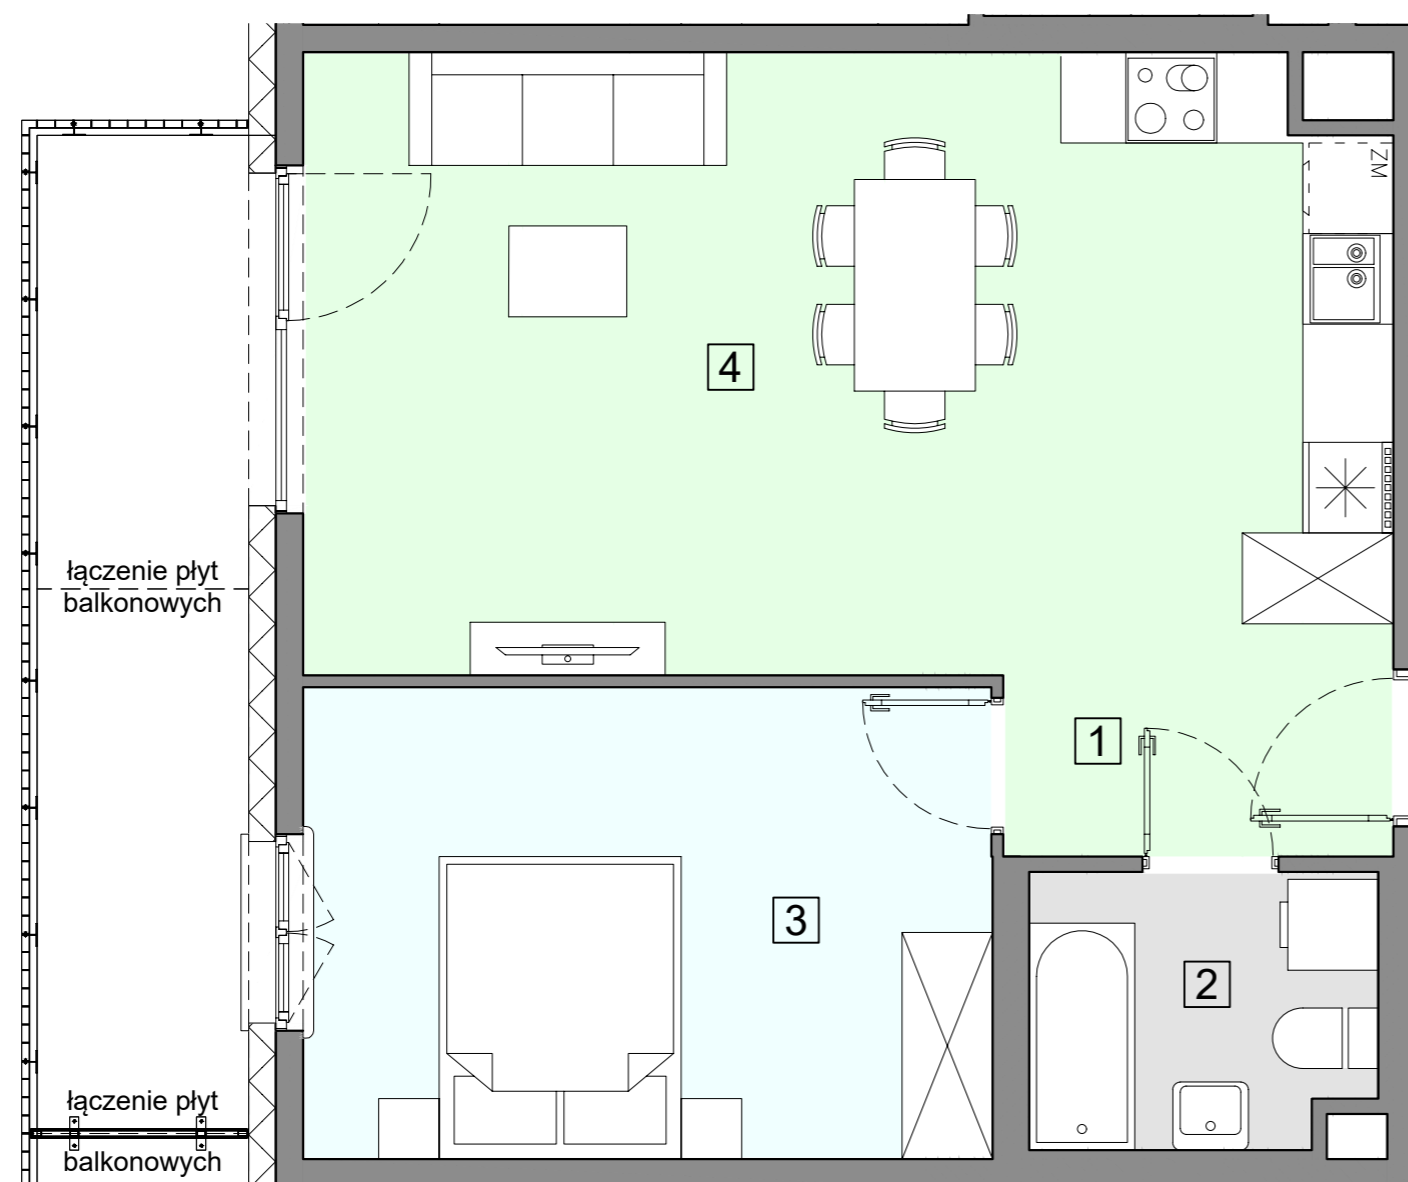

ACATOM SP. Z O.O.
ul. Christo Botewa 14
30-798 Kraków

INWESTYCJA: Budynek mieszkalny wielorodzinny
ADRES: Warszawa, ul. Przyłuszczkowa

BUDYNEK	A3
PIĘTRO	1
NUMER MIESZKANIA	12
LICZBA POKOI	2
POWIERZCHNIA POMIESZCZEŃ	
1. przedpokój	4,71 m ²
2. łazienka	4,09 m ²
3. pokój	14,04 m ²
4. pokój z aneksem kuchennym	27,41 m ²
ŁĄCZNIE	50,25 m²
balkon	ok. 9,0 m ²