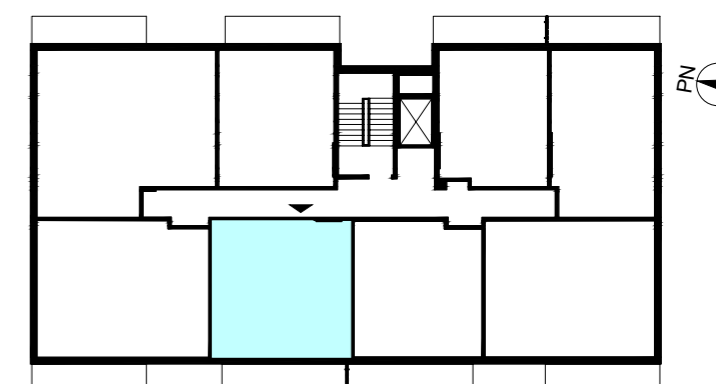

ACATOM SP. Z O.O.
ul. Christo Botewa 14
30-798 Kraków

INWESTYCJA: Budynek mieszkalny wielorodzinny
ADRES: Warszawa, ul. Przyłuszczkowa

BUDYNEK	A3
PIĘTRO	1
NUMER MIESZKANIA	12
LICZBA POKOI	2
POWIERZCHNIA POMIESZCZEŃ	
1. przedpokój	4,71 m ²
2. łazienka	4,09 m ²
3. pokój	14,04 m ²
4. pokój z aneksem kuchennym	27,41 m ²
ŁĄCZNIE	50,25 m²
balkon	ok. 9,0 m ²