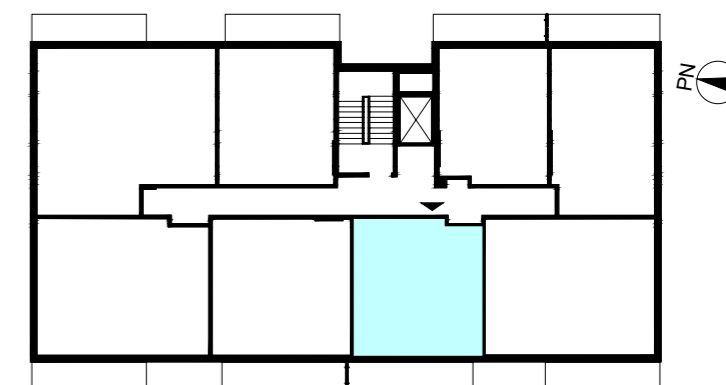

ACATOM SP. Z O.O.
ul. Christo Botewa 14
30-798 Kraków

INWESTYCJA: Budynek mieszkalny wielorodzinny
ADRES: Warszawa, ul. Przyłuszczkowa

BUDYNEK	A3
PIĘTRO	1
NUMER MIESZKANIA	11
LICZBA POKOI	2
POWIERZCHNIA POMIESZCZEŃ	
1. przedpokój	4,99 m ²
2. łazienka	4,23 m ²
3. pokój	12,78 m ²
4. pokój z aneksem kuchennym	23,67 m ²
ŁĄCZNIE	
	45,67 m²
balkon	ok. 9,0 m ²