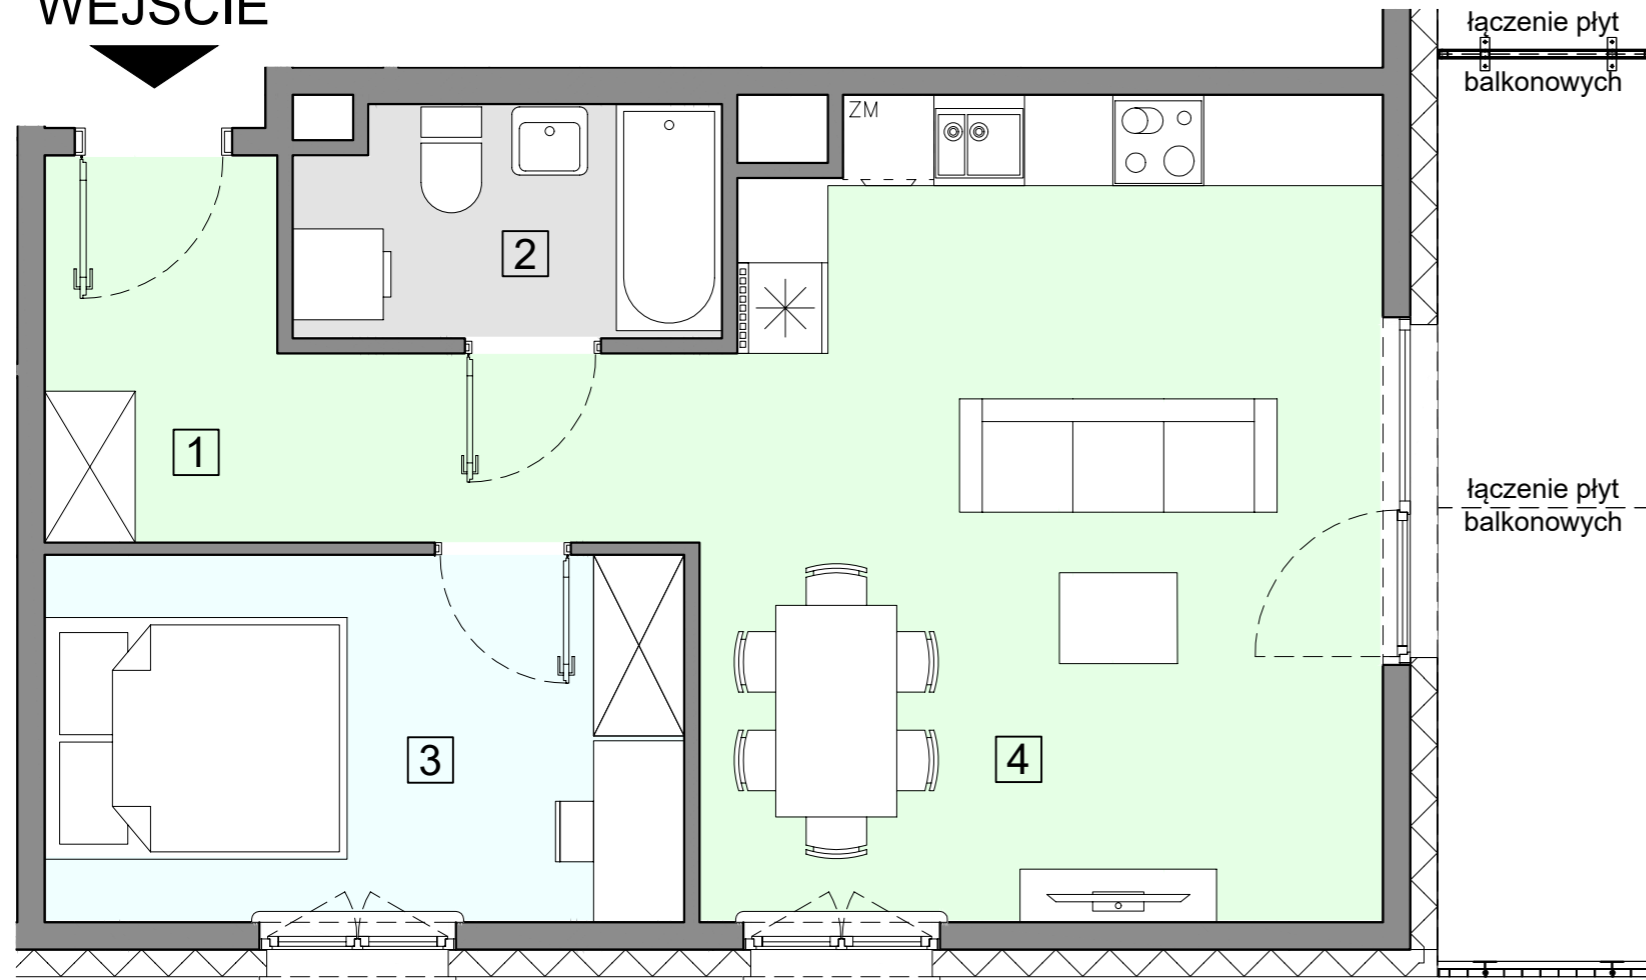

WARSZAWA, ul. Przyłuszczkowa

ACATOM SP. Z O.O.
ul. Christo Botewa 14
30-798 Kraków

INWESTYCJA: Budynek mieszkalny wielorodzinny
ADRES: Warszawa, ul. Przyłuszczkowa

WEJŚCIE

BUDYNEK	A3
PIĘTRO	1
NUMER MIESZKANIA	09
LICZBA POKOI	2
POWIERZCHNIA POMIESZCZEŃ	
1. przedpokój	7,33 m ²
2. łazienka	4,10 m ²
3. pokój	10,15 m ²
4. pokój z aneksem kuchennym	23,68 m ²
ŁĄCZNIE	
	45,26 m²
balkon	ok. 8,2 m ²

UWAGA: Powierzchnia liczona wg PN_ISO 9836:2022-07. Na etapie projektu wykonawczego i realizacji obiektu mogą wystąpić korekty w powierzchni, układzie ścian i lokalizacji przyborów sanitarnych. Aranżacja mieszkań jest pogładowa.