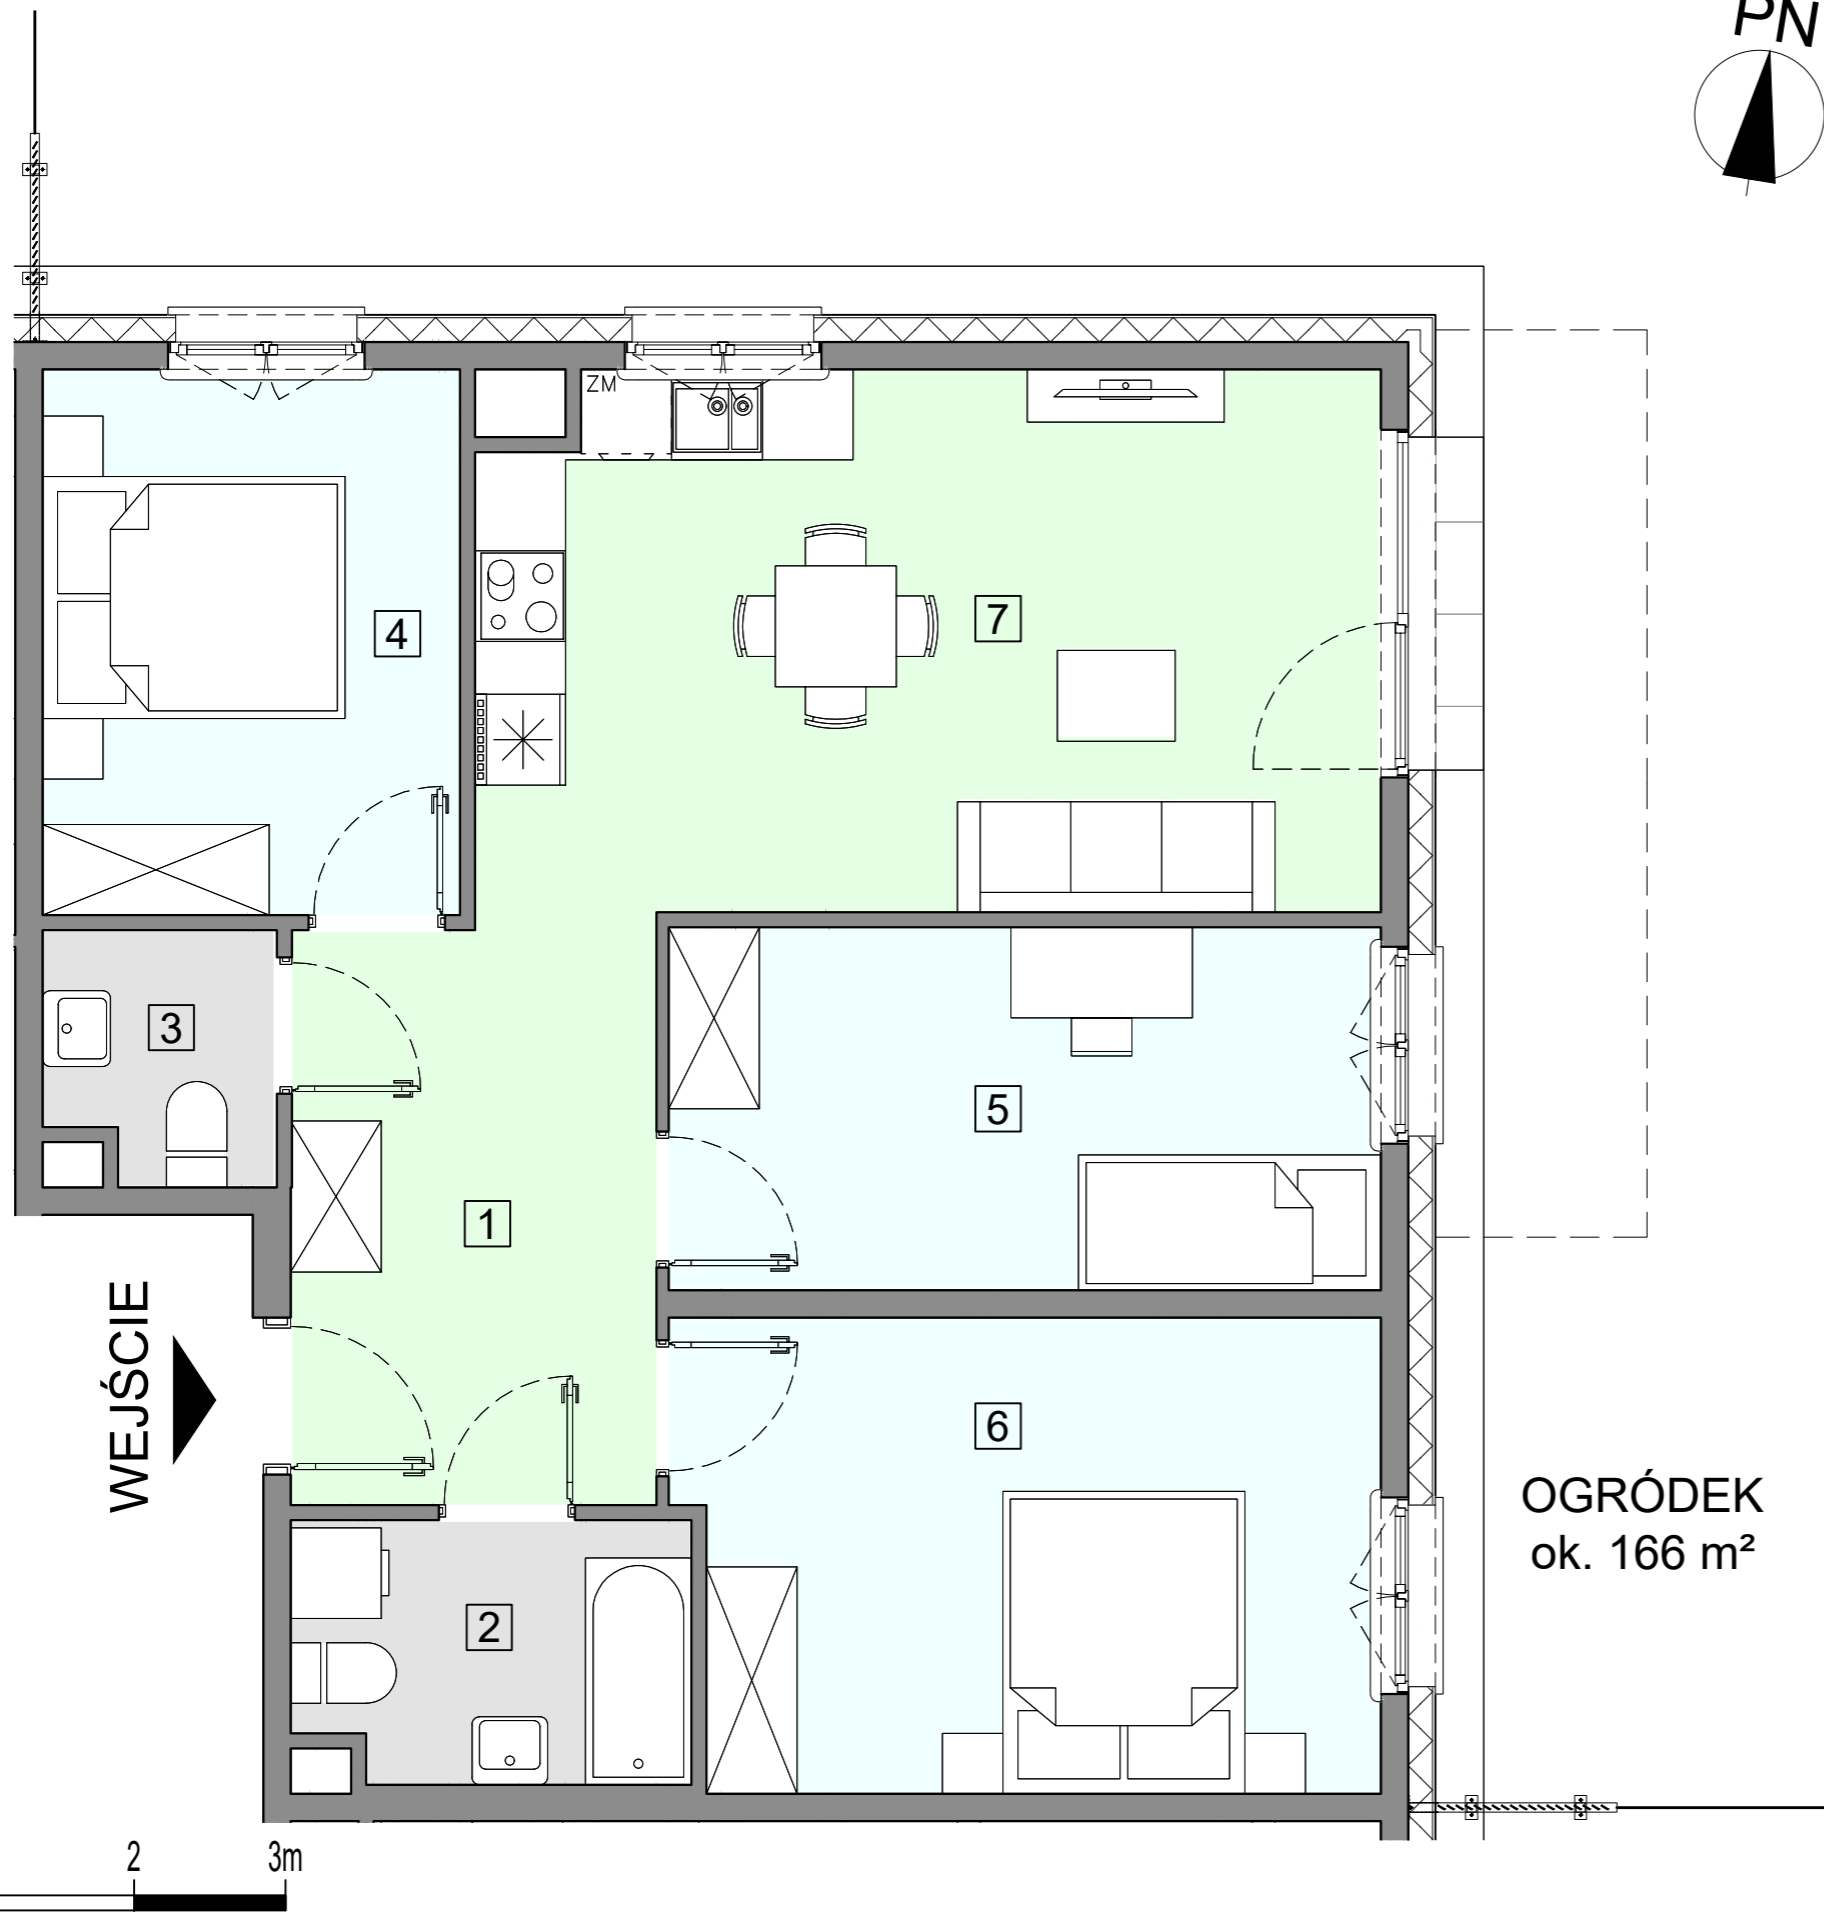

WARSZAWA, ul. Przyłuszczkowa

ACATOM SP. Z O.O.
ul. Christo Botewa 14
30-798 Kraków

INWESTYCJA: Budynek mieszkalny wielorodzinny
ADRES: Warszawa, ul. Przyłuszczkowa

BUDYNEK	A3
PIĘTRO	PARTER
NUMER MIESZKANIA	06
LICZBA POKOI	4
POWIERZCHNIA POMIESZCZEŃ	
1. przedpokój	9,21 m ²
2. łazienka	4,34 m ²
3. wc	2,32 m ²
4. pokój	9,84 m ²
5. pokój	11,16 m ²
6. pokój	14,16 m ²
7. pokój z aneksem kuchennym	21,05 m ²
ŁĄCZNIE	72,08 m²
ogródek	ok. 166 m ²

UWAGA: Powierzchnia liczona wg PN_ISO 9836:2022-07. Na etapie projektu wykonawczego i realizacji obiektu mogą wystąpić korekty w powierzchni, układzie ścian i lokalizacji przyborów sanitarnych. Aranżacja mieszkań jest poglądowa.