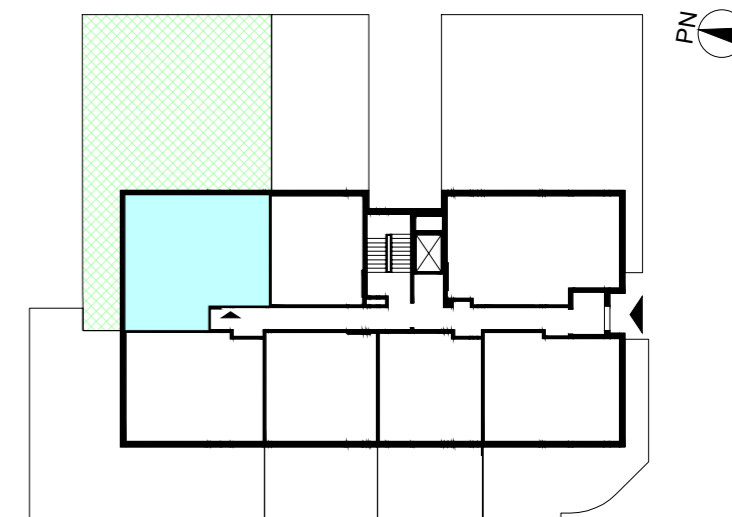

WARSZAWA, ul. Przyłuszczkowa

ACATOM SP. Z O.O.
ul. Christo Botewa 14
30-798 Kraków

INWESTYCJA: Budynek mieszkalny wielorodzinny
ADRES: Warszawa, ul. Przyłuszczkowa

BUDYNEK	A3
PIĘTRO	PARTER
NUMER MIESZKANIA	06
LICZBA POKOI	4
POWIERZCHNIA POMIESZCZEŃ	
1. przedpokój	9,21 m ²
2. łazienka	4,34 m ²
3. wc	2,32 m ²
4. pokój	9,84 m ²
5. pokój	11,16 m ²
6. pokój	14,16 m ²
7. pokój z aneksem kuchennym	21,05 m ²
ŁĄCZNIE	72,08 m²
ogródek	ok. 166 m ²

UWAGA: Powierzchnia liczona wg PN_ISO 9836:2022-07. Na etapie projektu wykonawczego i realizacji obiektu mogą wystąpić korekty w powierzchni, układzie ścian i lokalizacji przyborów sanitarnych. Aranżacja mieszkań jest poglądowa.